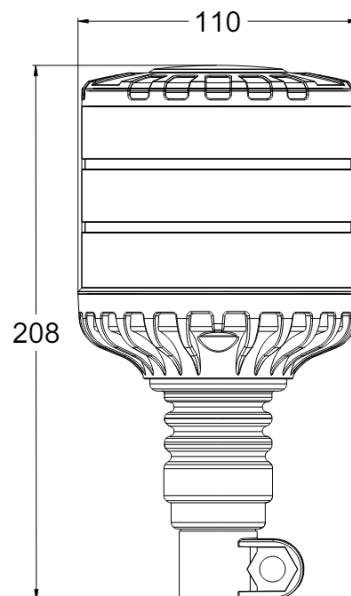

645F-DV-OR

Gyrophare Brightics | LED | fix. flex. sur tube | 12-24V | orange

EAN: 5414184871120

## Caractéristiques

Consommation 12V Amp	1,05 Amp en moyen - 2,8 Amp maximale
Consommation 24V Amp	0,5 Amp en moyen - 1,32 Amp maximale
Couleur	Orange
Couleur LEDs	Orange
Degrée-IP	IP6K9K
Diamètre mm	110 mm
ECE R65 Classe 1	Oui
ECE R65 Classe 2	Oui
EMC R10	Oui
Emballage	Emballage POS
Hauteur	171 - 210 mm
Hauteur mm	208 mm

Livré avec	Caoutchouc de montage
Matériaux	Aluminium
Montage	Fixation flexible sur tube
Nombre de LEDs	24
Nombre de fonctions flash	2
Poids (kg)	0,55 Kg
Source lumineuse	LED
Temperature d'opération	-30°C / +50°C
Tension	12V - 24V
Watt	48 Watt
À commander par	1