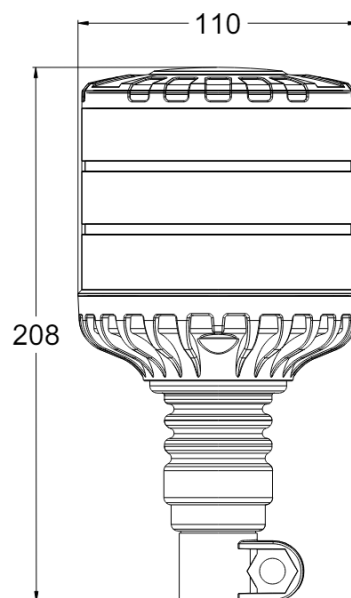

645F-DV-OR

Gyrophare Brightics | LED | fix. flex. sur tube | 12-24V | orange

EAN: 5414184871120

Caractéristiques

Consommation 12V Amp	1,05 Amp en moyen - 2,8 Amp maximale
Consommation 24V Amp	0,5 Amp en moyen - 1,32 Amp maximale
Couleur	Orange
Couleur LEDs	Orange
Degrée-IP	IP6K9K
Diamètre mm	110 mm
ECE R65 Classe 1	Oui
ECE R65 Classe 2	Oui
EMC R10	Oui
Emballage	Emballage POS
Hauteur	171 - 210 mm
Hauteur mm	208 mm

Livré avec	Caoutchouc de montage
Matériaux	Aluminium
Montage	Fixation sur tube, flexible
Nombre de LEDs	24
Nombre de fonctions flash	2
Poids (kg)	0,55 Kg
Source lumineuse	LED
Temperature d'opération	-30°C / +50°C
Tension	12V - 24V
Watt	48 Watt
À commander par	1