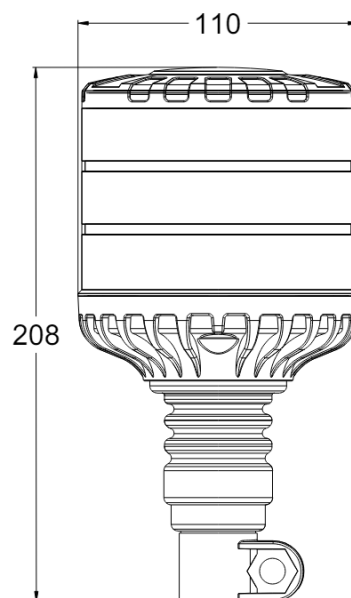

GYROPHARES

645F-DV-OR

Gyrophare Brightics | LED | fix. flex. sur tube | 12-24V | orange

EAN: 5414184871120

Caractéristiques

Consommation 12V Amp	1,05 Amp en moyen - 2,8 Amp maximale
Consommation 24V Amp	0,5 Amp en moyen - 1,32 Amp maximale
Couleur	Orange
Couleur LEDs	Orange
Degrée-IP	IP6K9K
Diamètre mm	148 mm
ECE R65 Classe 1	Oui
ECE R65 Classe 2	Oui
EMC R10	Oui
Emballage	Emballage POS
Hauteur	171 - 210 mm
Hauteur mm	208 mm

Livré avec	Caoutchouc de montage
Matériaux	Aluminium
Montage	Fixation sur tube, flexible
Nombre de LEDs	24
Nombre de fonctions flash	2
Plage de diamètre	171 - 210 mm
Poids (kg)	0,78 Kg
Source lumineuse	LED
Temperature d'opération	-30°C / +50°C
Tension	12V - 24V
Watt	48 Watt
À commander par	1