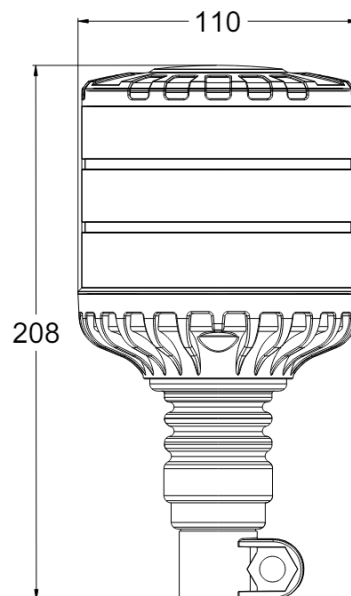

645F-DV-OR

Gyrophare Brightics | LED | fix. flex. sur tube | 12-24V | orange

EAN: 5414184871120

Caractéristiques

Consommation 12V Amp	1,05 Amp en moyen - 2,8 Amp maximale
Consommation 24V Amp	0,5 Amp en moyen - 1,32 Amp maximale
Couleur	Orange
Couleur LEDs	Orange
Degrée-IP	IP6K9K
Diamètre mm	110 mm
ECE R65 Classe 1	Oui
ECE R65 Classe 2	Oui
EMC R10	Oui
Emballage	Emballage POS
Hauteur	171 - 210 mm
Hauteur mm	208 mm

Livré avec	Caoutchouc de montage
Matériaux	Aluminium
Montage	Fixation sur tube, flexible
Nombre de LEDs	24
Nombre de fonctions flash	2
Poids (kg)	0,55 Kg
Source lumineuse	LED
Temperature d'opération	-30°C / +50°C
Tension	12V - 24V
Watt	48 Watt
À commander par	1