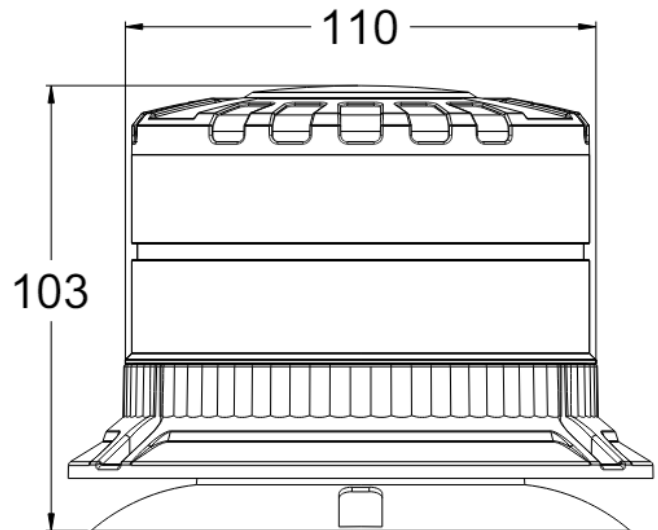

625M-DV-OR

Gyrophare Brightics | LED | magnétique | 12-24V | orange

EAN: 5414184483927

Caractéristiques

Bon à savoir	Avec interrupteur marche/arrêt et bouton permettant de passer du mode flash au mode rotatif.
Consommation 12V Amp	1,05 Amp en moyen - 2,8 Amp maximale
Consommation 24V Amp	0,5 Amp en moyen - 1,32 Amp maximale
Couleur	Orange
Couleur LEDs	Orange
Degrée-IP	IP6K9K
Diamètre mm	110 mm
ECE R65 Classe 2	Oui
EMC R10	Oui
Emballage	Emballage POS
Hauteur	70 - 110 mm
Hauteur mm	103 mm

Longueur cable (m)	3.2 m
Matériaux	Aluminium
Montage	Magnétique avec ventouses. Magnétique
Nombre de LEDs	16
Nombre de fonctions flash	2
Poids (kg)	0,55 Kg
Raccordement	Fiche allume cigare
Source lumineuse	LED
Temperature d'opération	-30°C / +50°C
Tension	12V - 24V
Watt	32 Watt
À commander par	1