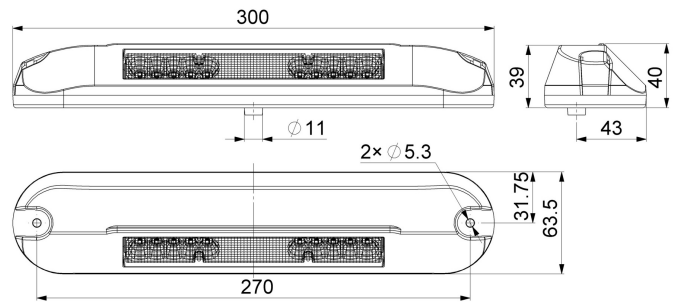

FEUX DE TRAVAIL

CL-S-1000

Scene light | LED | noir | 1000 lumen

EAN: 5414184290549

Caractéristiques

Colour corps	Noir	Montage	Montage en surface
Couleur	Blanc	Nombre de LEDs	20
Couleur LEDs	Blanc	Poids (kg)	0,345 Kg
Couleur lentille	Transparent	Raccordement	Câble fin ouvert
Degré-IP	IP68	Source lumineuse	LED
Dimensions	300 mm x 40 mm x 64 mm	Temperature d'opération	-30°C / +50°C
EMC	EMC R10	Tension	12V - 24V
Emballage	Boite blanche avec étiquette	Type	Longue
Livré avec	Écrous de fixation + semelle	Valeur Kelvin	4000K
Longueur cable (m)	0,50 m	Watt	12 Watt
Lumen	1000	À commander par	1
Lumen range	Medium 800 - 2000 Lumen		