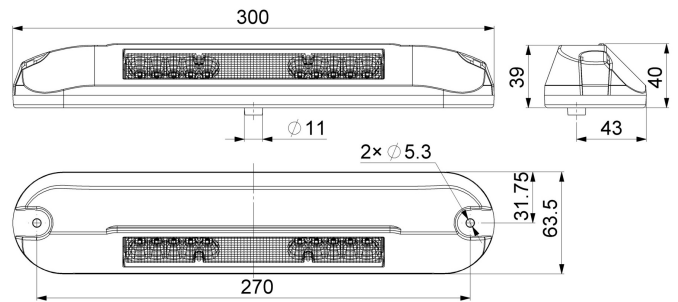

## Caractéristiques

Colour corps	Noir	Montage	Montage en surface
Couleur	Blanc	Nombre de LEDs	20
Couleur LEDs	Blanc	Poids (kg)	0,345 Kg
Couleur lentille	Transparent	Raccordement	Câble fin ouvert
Degrée-IP	IP68	Source lumineuse	LED
Dimensions	300 mm x 40 mm x 64 mm	Temperature d'opération	-30°C / +50°C
EMC	EMC R10	Tension	12V - 24V
Emballage	Boite blanche avec étiquette	Type	Longue
Livré avec	Écrous de fixation + semelle	Valeur Kelvin	4000K
Longueur cable (m)	0,50 m	Watt	12 Watt
Lumen	1000	À commander par	1
Lumen range	Medium 800 - 2000 Lumen		