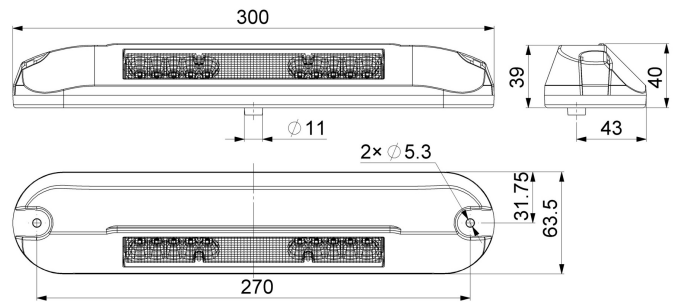

FEUX DE TRAVAIL

CL-S-1000

Scene light | LED | noir | 1000 lumen

EAN: 5414184290549

Caractéristiques

Colour corps	Noir	Montage	Montage en surface
Couleur	Blanc	Nombre de LEDs	20
Couleur LEDs	Blanc	Poids (kg)	0,345 Kg
Couleur lentille	Transparent	Raccordement	Câble fin ouvert
Degrée-IP	IP68	Source lumineuse	LED
Dimensions	300 mm x 40 mm x 64 mm	Temperature d'opération	-30°C / +50°C
EMC	EMC R10	Tension	12V - 24V
Emballage	Boite blanche avec étiquette	Type	Longue
Livré avec	Écrous de fixation + semelle	Valeur Kelvin	4000K
Longueur cable (m)	0,50 m	Watt	12 Watt
Lumen	1000	À commander par	1
Lumen range	Medium 800 - 2000 Lumen		