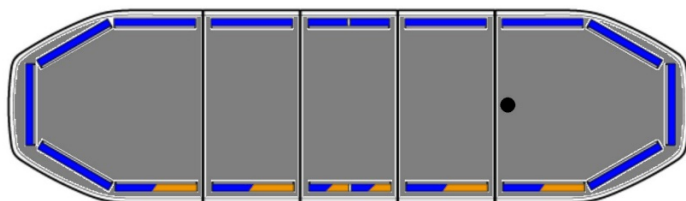

RAMPES LUMINEUSES À LED

RDN106-BL-
BASIC

Rampe lumineuse à LED Raiden | 106 cm | basic | bleu | 12-24V

EAN: 5414184887701

Caractéristiques

Alley lights	Yes
Bon à savoir	Les supports de montage à profil bas sont inclus
Capteur automatique jour/nuit	Oui, intégré
Caractéristiques	Sans boîtier de commande, sans connecteur de toit
Connector de toit	Non, mais possible en option
Consommation 12V Amp	12 amp en moyen, 24 amp consommation maximale
Couleur	Bleu
Couleur lentille	Transparent
Dimensions	1066 mm x 308 mm x 40 mm (sans pieds de fixation)
ECE R65 Classe 2	Oui
EMC R10	Oui
Emballage	Boîte brune avec étiquette
Feux stop intégrés	Non

Fleche directionelle	Non
Lentilles au dessus	Noir
Longueur	Medium (101 - 130 cm)
Longueur cable (m)	5 m
Montage	Permanent
Nombre de LEDs	138
Protocole	CANBUS, préprogrammé
Raccordement	Câble fin ouvert
Source lumineuse	LED
Série	Raiden
Tension	12V - 24V
À commander par	1
Étanchéité	Oui