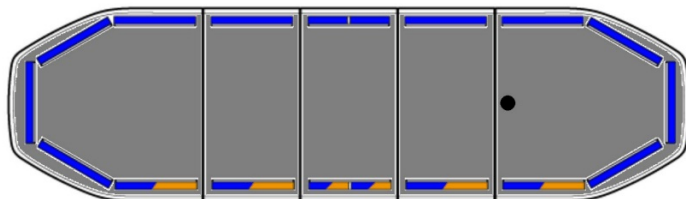

# RAMPES LUMINEUSES À LED

RDN106-BL-  
BASIC

Rampe lumineuse à LED Raiden | 106 cm | basic | bleu | 12-24V

EAN: 5414184887701

## Caractéristiques

Alley lights	Yes
Bon à savoir	Les supports de montage à profil bas sont inclus
Capteur automatique jour/nuit	Oui, intégré
Caractéristiques	Sans boîtier de commande, sans connecteur de toit
Connector de toit	Non, mais possible en option
Consommation 12V Amp	12 amp en moyen, 24 amp consommation maximale
Couleur	Bleu
Couleur lentille	Transparent
Dimensions	1066 mm x 308 mm x 40 mm (sans pieds de fixation)
ECE R65 Classe 2	Oui
EMC R10	Oui
Emballage	Boîte brune avec étiquette
Feux stop intégrés	Non

Fleche directionelle	Non
Lentilles au dessus	Noir
Longueur	Medium (101 - 130 cm)
Longueur cable (m)	5 m
Montage	Permanent
Nombre de LEDs	138
Protocole	CANBUS, préprogrammé
Raccordement	Câble fin ouvert
Source lumineuse	LED
Série	Raiden
Tension	12V - 24V
À commander par	1
Étanchéité	Oui