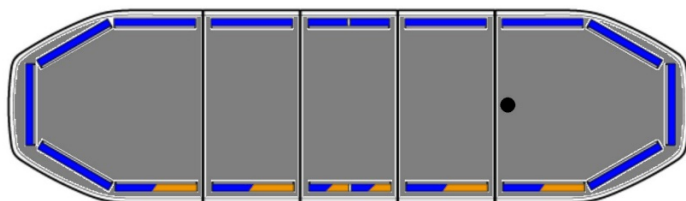

RAMPES LUMINEUSES À LED

RDN106-BL-
BASIC

Rampe lumineuse à LED Raiden | 106 cm | basic | bleu | 12-24V

EAN: 5414184887701

Caractéristiques

Alley lights	Yes
Bon à savoir	Les supports de montage à profil bas sont inclus
Capteur automatique jour/nuit	Oui, intégré
Caractéristiques	Sans boîtier de commande, sans connecteur de toit
Connector de toit	Non, mais possible en option
Consommation 12V Amp	12 amp en moyen, 24 amp consommation maximale
Couleur	Bleu
Couleur lentille	Transparent
Dimensions	1066 mm x 308 mm x 40 mm (sans pieds de fixation)
ECE R65 Classe 2	Oui
EMC R10	Oui
Emballage	Boite brune avec étiquette
Feux stop intégrés	Non

ICAO	Non
Lentilles au dessus	Noir
Longueur	Medium (101 - 130 cm)
Longueur cable (m)	5 m
Montage	Permanent
Nombre de LEDs	138
Protocole	CANBUS, préprogrammé
Raccordement	Câble fin ouvert
Source lumineuse	LED
Série	Raiden
Tension	12V - 24V
À commander par	1
Étanchéité	Oui