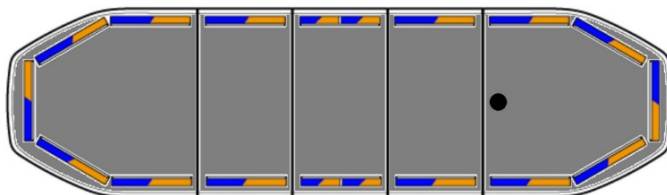

RAMPES LUMINEUSES À LED

RDNI06-BL/OR

Rampe lumineuse à LED Raiden | 106 cm | bleu/orange
| 12-24V

EAN: 5414184260849

Caractéristiques

Bon à savoir	Les supports de montage à profil bas sont inclus
Capteur automatique jour/nuit	Oui, intégré
Caractéristiques	Sans boîtier de commande, sans connecteur de toit
Connecteur de toit	Non, mais possible en option
Consommation 12V Amp	12 amp en moyen, 24 amp consommation maximale
Couleur	Orange/bleu
Couleur lentille	Transparent
Dimensions	1066 mm x 308 mm x 40 mm (sans pieds de fixation)
ECE R65 Classe 2	Oui
EMC R10	Oui
Emballage	Boite brune avec étiquette
Fleche directionnelle	Oui, à l'arrière

Lentilles au dessus	Noir
Longueur	Medium (101 - 130 cm)
Longueur câble (m)	5 m
Montage	Permanent
Nombre de LEDs	192
Protocole	CANBUS, préprogrammé
Raccordement	Câble fin ouvert
Source lumineuse	LED
Série	Raiden
Tension	12V - 24V
À commander par	1
Étanchéité	Oui