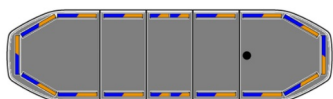

# RAMPES LUMINEUSES À LED

RDNI06-BL/OR

Rampe lumineuse à LED Raiden | 106 cm | bleu/orange

EAN: 5414184260849

## Caractéristiques

Bon à savoir	Les supports de montage à profil bas sont inclus
Capteur automatique jour/nuit	Oui, intégré
Caractéristiques	Sans boîtier de commande, sans connecteur de toit
Connecteur de toit	Non, mais possible en option
Consommation 12V Amp	12 amp en moyen, 24 amp consommation maximale
Couleur	Orange/bleu
Couleur lentille	Transparent
Dimensions	1066 mm x 308 mm x 40 mm (sans pieds de fixation)
ECE R65 Classe 1	Oui
ECE R65 Classe 2	Oui
EMC R10	Oui
Emballage	Boîte brune avec étiquette
Fleche directionnelle	Oui, à l'arrière

ICAO	Non
Lentilles au dessus	Noir
Longueur cable (m)	5 m
Montage	Permanent
Nombre de LEDs	192
Plage de longueur	Medium (101 - 130 cm)
Protocole	CANBUS, préprogrammé
Raccordement	Câble fin ouvert
Source lumineuse	LED
Série	Raiden
Tension	12V - 24V
À commander par	1
Étanchéité	Oui