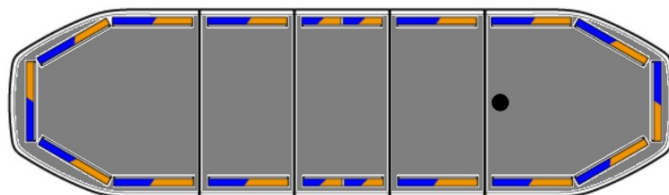

# RAMPES LUMINEUSES À LED

RDNI06-BL/OR

Rampe lumineuse à LED Raiden | 106 cm | bleu/orange

EAN: 5414184260849

## Caractéristiques

Bon à savoir	Les supports de montage à profil bas sont inclus
Capteur automatique jour/nuit	Oui, intégré
Caractéristiques	Sans boîtier de commande, sans connecteur de toit
Connecteur de toit	Non, mais possible en option
Consommation 12V Amp	12 amp en moyen, 24 amp consommation maximale
Couleur	Orange/bleu
Couleur lentille	Transparent
Dimensions	1066 mm x 308 mm x 40 mm (sans pieds de fixation)
ECE R65 Classe 1	Oui
ECE R65 Classe 2	Oui
EMC R10	Oui
Emballage	Boîte brune avec étiquette
Fleche directionnelle	Oui, à l'arrière

ICAO	Non
Lentilles au dessus	Noir
Longueur cable (m)	5 m
Montage	Permanent
Nombre de LEDs	192
Plage de longueur	Medium (101 - 130 cm)
Protocole	CANBUS, préprogrammé
Raccordement	Câble fin ouvert
Source lumineuse	LED
Série	Raiden
Tension	12V - 24V
À commander par	1
Étanchéité	Oui