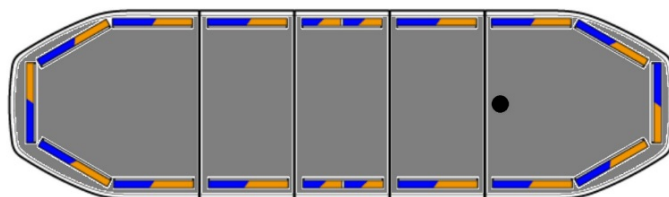

RAMPES LUMINEUSES À LED

RDNI06-BL/OR

Rampe lumineuse à LED Raiden | 106 cm | bleu/orange
| 12-24V

EAN: 5414184260849

Caractéristiques

Bon à savoir	Les supports de montage à profil bas sont inclus
Capteur automatique jour/nuit	Oui, intégré
Caractéristiques	Sans boîtier de commande, sans connecteur de toit
Connecteur de toit	Non, mais possible en option
Consommation 12V Amp	12 amp en moyen, 24 amp consommation maximale
Couleur	Orange/bleu
Couleur lentille	Transparent
Dimensions	1066 mm x 308 mm x 40 mm (sans pieds de fixation)
ECE R65 Classe 2	Oui
EMC R10	Oui
Emballage	Boite brune avec étiquette
Fleche directionnelle	Oui, à l'arrière

Lentilles au dessus	Noir
Longueur	Medium (101 - 130 cm)
Longueur câble (m)	5 m
Montage	Permanent
Nombre de LEDs	192
Protocole	CANBUS, préprogrammé
Raccordement	Câble fin ouvert
Source lumineuse	LED
Série	Raiden
Tension	12V - 24V
À commander par	1
Étanchéité	Oui