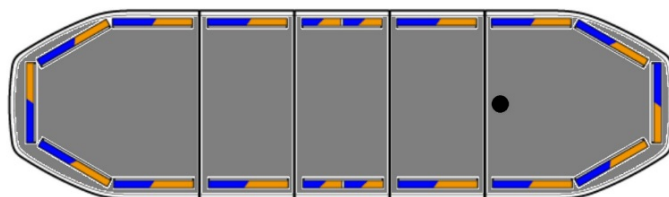

RAMPES LUMINEUSES À LED

RDNI06-BL/OR

Rampe lumineuse à LED Raiden | 106 cm | bleu/orange
| 12-24V

EAN: 5414184260849

Caractéristiques

Bon à savoir	Les supports de montage à profil bas sont inclus
Bon à savoir	ICAO sur une fonction flash et uniquement pour la couleur orange
Capteur automatique jour/nuit	Oui, intégré
Caractéristiques	Sans boîtier de commande, sans connecteur de toit
Connecteur de toit	Non, mais possible en option
Consommation 12V Amp	12 amp en moyen, 24 amp consommation maximale
Couleur	Orange/bleu
Couleur lentille	Transparent
Dimensions	1066 mm x 308 mm x 40 mm (sans pieds de fixation)
ECE R65 Classe 2	Oui
EMC R10	Oui
Emballage	Boîte brune avec étiquette
Fleche directionnelle	Oui, à l'arrière

ICAO	Non
Lentilles au dessus	Noir
Longueur	Medium (101 - 130 cm)
Longueur cable (m)	5 m
Montage	Permanent
Nombre de LEDs	192
Protocole	CANBUS, préprogrammé
Raccordement	Câble fin ouvert
Source lumineuse	LED
Série	Raiden
Tension	12V - 24V
À commander par	1
Étanchéité	Oui