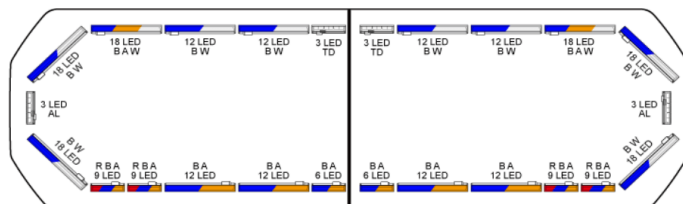

RAMPES LUMINEUSES À LED

SVB-111-CLBL-
FULL

Rampe lumineuse à LED Silverblade | 111 cm | full option
| bleu | 12V

EAN: 5414184891296

Caractéristiques

Bon à savoir	Les supports de montage à profil bas sont inclus
Capteur automatique jour/nuit	Oui, intégré
Caractéristiques	Sans boîtier de commande, sans connecteur de toit
Connector de toit	Non, mais possible en option
Consommation 12V Amp	12 amp en moyen, 24 amp consommation maximale
Couleur	Bleu
Couleur lentille	Transparent
Dimensions	1112 mm x 293 mm x 43 mm (sans pieds de fixation)
ECE R65 Classe 2	Oui
EMC R10	Oui
Emballage	Boite brune avec étiquette
Fleche directionnelle	Oui, à l'avant et à l'arrière

Longueur	Medium (101 - 130 cm)
Longueur cable (m)	4,50 m
Montage	Permanent
Nombre de LEDs	216
Protocole	CANBUS, préprogrammé
Raccordement	Câble fin ouvert
Source lumineuse	LED
Série	Silverblade
Tension	12V
À commander par	1
Étanchéité	Oui