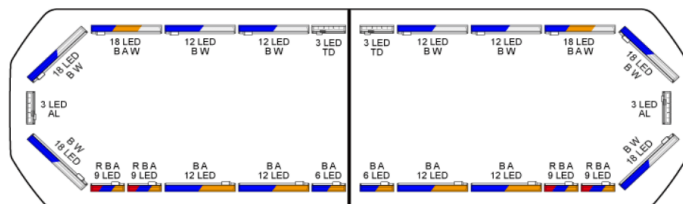

RAMPES LUMINEUSES À LED

SVB-111-CLBL-
FULL

Rampe lumineuse à LED Silverblade | 111 cm | full option
| bleu | 12V

EAN: 5414184891296

Caractéristiques

Bon à savoir	Les supports de montage à profil bas sont inclus
Capteur automatique jour/nuit	Oui, intégré
Caractéristiques	Sans boîtier de commande, sans connecteur de toit
Connector de toit	Non, mais possible en option
Consommation 12V Amp	12 amp en moyen, 24 amp consommation maximale
Couleur	Bleu
Couleur lentille	Transparent
Dimensions	1112 mm x 293 mm x 43 mm (sans pieds de fixation)
ECE R65 Classe 2	Oui
EMC R10	Oui
Emballage	Boite brune avec étiquette
Fleche directionnelle	Oui, à l'avant et à l'arrière

Longueur cable (m)	4,50 m
Montage	Permanent
Nombre de LEDs	216
Plage de longueur	Medium (101 - 130 cm)
Protocole	CANBUS, préprogrammé
Raccordement	Câble fin ouvert
Source lumineuse	LED
Série	Silverblade
Tension	12V
À commander par	1
Étanchéité	Oui