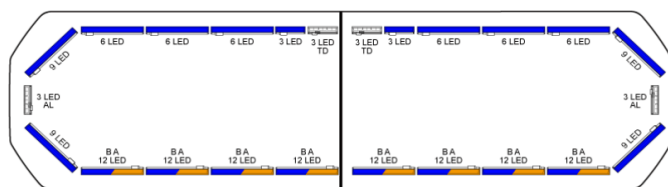

RAMPES LUMINEUSES À LED

SVB-124-CLBL-
BASIC

Rampe lumineuse à LED Silverblade | 124 cm | standard
| bleu | 12V

EAN: 5414184243903

Caractéristiques

Bon à savoir	Les supports de montage à profil bas sont inclus
Capteur automatique jour/nuit	Oui, intégré
Caractéristiques	Sans boîtier de commande, sans connecteur de toit
Connecteur de toit	Non, mais possible en option
Consommation 12V Amp	12 amp en moyen, 24 amp consommation maximale
Couleur	Bleu
Couleur lentille	Transparent
Dimensions	1235 mm x 293 mm x 43 mm (sans pieds de fixation)
ECE R65 Classe 2	Oui
EMC R10	Oui
Emballage	Boîte brune avec étiquette
Fleche directionnelle	Oui, à l'avant et à l'arrière

Longueur	Medium (101 - 130 cm)
Longueur câble (m)	4,50 m
Montage	Permanent
Nombre de LEDs	186
Protocole	CANBUS, préprogrammé
Raccordement	Câble fin ouvert
Source lumineuse	LED
Série	Silverblade
Tension	12V
À commander par	1
Étanchéité	Oui