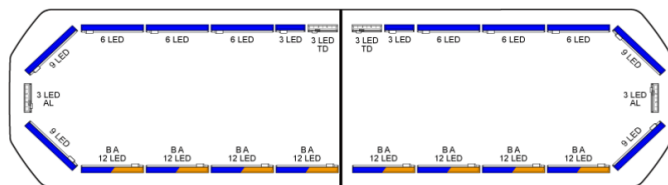

RAMPES LUMINEUSES À LED

SVB-124-CLBL-
BASIC

Rampe lumineuse à LED Silverblade | 124 cm | standard
| bleu | 12V

EAN: 5414184243903

Caractéristiques

Bon à savoir	Les supports de montage à profil bas sont inclus
Capteur automatique jour/nuit	Oui, intégré
Caractéristiques	Sans boîtier de commande, sans connecteur de toit
Connecteur de toit	Non, mais possible en option
Consommation 12V Amp	12 amp en moyen, 24 amp consommation maximale
Couleur	Bleu
Couleur lentille	Transparent
Dimensions	1235 mm x 293 mm x 43 mm (sans pieds de fixation)
ECE R65 Classe 2	Oui
EMC R10	Oui
Emballage	Boite brune avec étiquette
Fleche directionnelle	Oui, à l'avant et à l'arrière

Longueur câble (m)	4,50 m
Montage	Permanent
Nombre de LEDs	186
Plage de longueur	Medium (101 - 130 cm)
Protocole	CANBUS, préprogrammé
Raccordement	Câble fin ouvert
Source lumineuse	LED
Série	Silverblade
Tension	12V
À commander par	1
Étanchéité	Oui