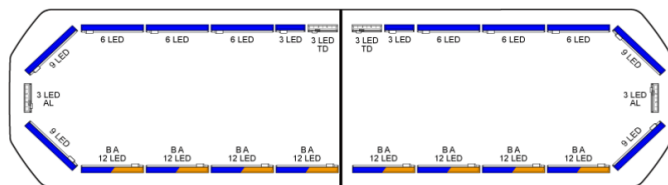

RAMPES LUMINEUSES À LED

SVB-124-CLBL-
BASIC

Rampe lumineuse à LED Silverblade | 124 cm | standard
| bleu | 12V

EAN: 5414184243903

Caractéristiques

Bon à savoir	Les supports de montage à profil bas sont inclus
Capteur automatique jour/nuit	Oui, intégré
Caractéristiques	Sans boîtier de commande, sans connecteur de toit
Connecteur de toit	Non, mais possible en option
Consommation 12V Amp	12 amp en moyen, 24 amp consommation maximale
Couleur	Bleu
Couleur lentille	Transparent
Dimensions	1235 mm x 293 mm x 43 mm (sans pieds de fixation)
ECE R65 Classe 2	Oui
EMC R10	Oui
Emballage	Boîte brune avec étiquette
Fleche directionnelle	Oui, à l'avant et à l'arrière

Longueur	Medium (101 - 130 cm)
Longueur câble (m)	4,50 m
Montage	Permanent
Nombre de LEDs	186
Protocole	CANBUS, préprogrammé
Raccordement	Câble fin ouvert
Source lumineuse	LED
Série	Silverblade
Tension	12V
À commander par	1
Étanchéité	Oui