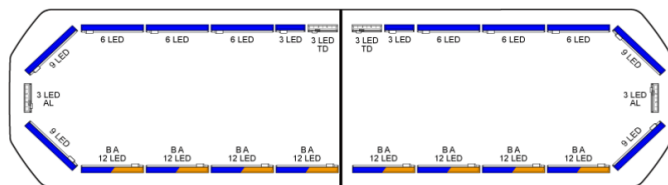

# RAMPES LUMINEUSES À LED

SVB-124-CLBL-  
BASIC

Rampe lumineuse à LED Silverblade | 124 cm | standard  
| bleu | 12V

EAN: 5414184243903

## Caractéristiques

Bon à savoir	Les supports de montage à profil bas sont inclus
Capteur automatique jour/nuit	Oui, intégré
Caractéristiques	Sans boîtier de commande, sans connecteur de toit
Connecteur de toit	Non, mais possible en option
Consommation 12V Amp	12 amp en moyen, 24 amp consommation maximale
Couleur	Bleu
Couleur lentille	Transparent
Dimensions	1235 mm x 293 mm x 43 mm (sans pieds de fixation)
ECE R65 Classe 2	Oui
EMC R10	Oui
Emballage	Boite brune avec étiquette
Fleche directionnelle	Oui, à l'avant et à l'arrière

Longueur	Medium (101 - 130 cm)
Longueur cable (m)	4,50 m
Montage	Permanent
Nombre de LEDs	186
Protocole	CANBUS, préprogrammé
Raccordement	Câble fin ouvert
Source lumineuse	LED
Série	Silverblade
Tension	12V
À commander par	1
Étanchéité	Oui