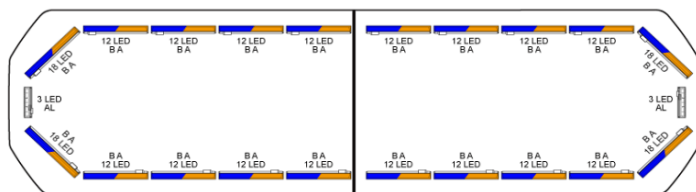

RAMPES LUMINEUSES À LED

SVB-124-
CLBL/OR-BASIC

Rampe lumineuse à LED Silverblade | 124 cm | standard
| bleu/orange | 12V

EAN: 5414184441514

Caractéristiques

Bon à savoir	Les supports de montage à profil bas sont inclus
Capteur automatique jour/nuit	Oui, intégré
Caractéristiques	Sans boîtier de commande, sans connecteur de toit
Connecteur de toit	Non, mais possible en option
Consommation 12V Amp	12 amp en moyen, 24 amp consommation maximale
Couleur	Orange/bleu
Couleur lentille	Transparent
Dimensions	1235 mm x 293 mm x 43 mm (sans pieds de fixation)
ECE R65 Classe 2	Oui
EMC R10	Oui
Emballage	Boite brune avec étiquette
Fleche directionnelle	Oui, à l'avant et à l'arrière

Longueur	Medium (101 - 130 cm)
Longueur cable (m)	4,50 m
Montage	Permanent
Nombre de LEDs	270
Protocole	CANBUS, préprogrammé
Raccordement	Câble fin ouvert
Source lumineuse	LED
Série	Silverblade
Tension	12V
À commander par	1
Étanchéité	Oui