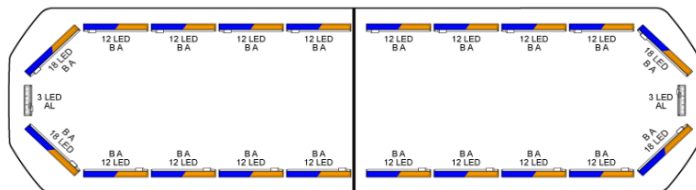

# RAMPES LUMINEUSES À LED

SVB-124-  
CLBL/OR-BASIC

Rampe lumineuse à LED Silverblade | 124 cm | standard  
| bleu/orange | 12V

EAN: 5414184441514

## Caractéristiques

Bon à savoir	Les supports de montage à profil bas sont inclus
Capteur automatique jour/nuit	Oui, intégré
Caractéristiques	Sans boîtier de commande, sans connecteur de toit
Connecteur de toit	Non, mais possible en option
Consommation 12V Amp	12 amp en moyen, 24 amp consommation maximale
Couleur	Orange/bleu
Couleur lentille	Transparent
Dimensions	1235 mm x 293 mm x 43 mm (sans pieds de fixation)
ECE R65 Classe 2	Oui
EMC R10	Oui
Emballage	Boite brune avec étiquette
Fleche directionnelle	Oui, à l'avant et à l'arrière

Longueur	Medium (101 - 130 cm)
Longueur cable (m)	4,50 m
Montage	Permanent
Nombre de LEDs	270
Protocole	CANBUS, préprogrammé
Raccordement	Câble fin ouvert
Source lumineuse	LED
Série	Silverblade
Tension	12V
À commander par	1
Étanchéité	Oui