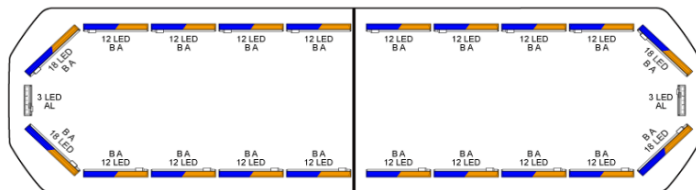

RAMPES LUMINEUSES À LED

SVB-124-
CLBL/OR-BASIC

Rampe lumineuse à LED Silverblade | 124 cm | standard
| bleu/orange | 12V

EAN: 5414184441514

Caractéristiques

Bon à savoir	Les supports de montage à profil bas sont inclus
Capteur automatique jour/nuit	Oui, intégré
Caractéristiques	Sans boîtier de commande, sans connecteur de toit
Connecteur de toit	Non, mais possible en option
Consommation 12V Amp	12 amp en moyen, 24 amp consommation maximale
Couleur	Orange/bleu
Couleur lentille	Transparent
Dimensions	1235 mm x 293 mm x 43 mm (sans pieds de fixation)
ECE R65 Classe 2	Oui
EMC R10	Oui
Emballage	Boite brune avec étiquette
Fleche directionnelle	Oui, à l'avant et à l'arrière

Longueur	Medium (101 - 130 cm)
Longueur cable (m)	4,50 m
Montage	Permanent
Nombre de LEDs	270
Protocole	CANBUS, préprogrammé
Raccordement	Câble fin ouvert
Source lumineuse	LED
Série	Silverblade
Tension	12V
À commander par	1
Étanchéité	Oui