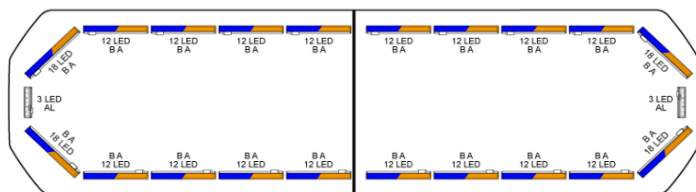

RAMPES LUMINEUSES À LED

SVB-124-
CLBL/OR-BASIC

Rampe lumineuse à LED Silverblade | 124 cm | standard
| bleu/orange | 12V

EAN: 5414184441514

Caractéristiques

Bon à savoir	Les supports de montage à profil bas sont inclus	Longueur	Medium (101 - 130 cm)
Capteur automatique jour/nuit	Oui, intégré	Longueur cable (m)	4,50 m
Caracteristiques	Sans boîtier de commande, sans connecteur de toit	Montage	Permanent
Connector de toit	Non, mais possible en option	Nombre de LEDs	270
Consommation 12V Amp	12 amp en moyen, 24 amp consommation maximale	Protocole	CANBUS, préprogrammé
Couleur	Orange/bleu	Raccordement	Câble fin ouvert
Couleur lentille	Transparent	Source lumineuse	LED
Dimensions	1235 mm x 293 mm x 43 mm (sans pieds de fixation)	Série	Silverblade
ECE R65 Classe 2	Oui	Tension	12V
EMC R10	Oui	À commander par	1
Emballage	Boite brune avec étiquette	Étanchéité	Oui
Fleche directionnelle	Oui, à l'avant et à l'arrière		