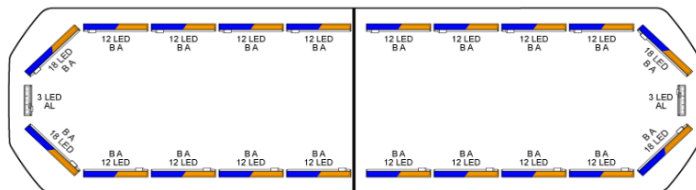

# RAMPES LUMINEUSES À LED

SVB-124-  
CLBL/OR-BASIC

Rampe lumineuse à LED Silverblade | 124 cm | standard  
| bleu/orange | 12V

EAN: 5414184441514

## Caractéristiques

Bon à savoir	Les supports de montage à profil bas sont inclus
Capteur automatique jour/nuit	Oui, intégré
Caractéristiques	Sans boîtier de commande, sans connecteur de toit
Connector de toit	Non, mais possible en option
Consommation 12V Amp	12 amp en moyen, 24 amp consommation maximale
Couleur	Orange/bleu
Couleur lentille	Transparent
Dimensions	1235 mm x 293 mm x 43 mm (sans pieds de fixation)
ECE R65 Classe 2	Oui
EMC R10	Oui
Emballage	Boite brune avec étiquette
Fleche directionnelle	Oui, à l'avant et à l'arrière

Longueur cable (m)	4,50 m
Montage	Permanent
Nombre de LEDs	270
Plage de longueur	Medium (101 - 130 cm)
Protocole	CANBUS, préprogrammé
Raccordement	Câble fin ouvert
Source lumineuse	LED
Série	Silverblade
Tension	12V
À commander par	1
Étanchéité	Oui