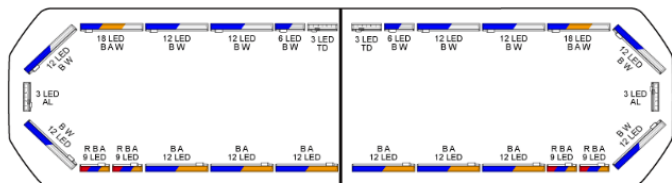

# RAMPES LUMINEUSES À LED

SVB-124-CLBL-  
FULL

Rampe lumineuse à LED Silverblade | 124 cm | full  
option | bleu | 12V

EAN: 5414184577695

## Caractéristiques

Bon à savoir	Les supports de montage à profil bas sont inclus
Capteur automatique jour/nuit	Oui, intégré
Caractéristiques	Sans boîtier de commande, sans connecteur de toit
Connector de toit	Non, mais possible en option
Consommation 12V Amp	12 amp en moyen, 24 amp consommation maximale
Couleur	Bleu
Couleur lentille	Transparent
Dimensions	1235 mm x 293 mm x 43 mm (sans pieds de fixation)
ECE R65 Classe 2	Oui
EMC R10	Oui
Emballage	Boite brune avec étiquette
Fleche directionnelle	Oui, à l'avant et à l'arrière

Longueur	Medium (101 - 130 cm)
Longueur cable (m)	4,50 m
Montage	Permanent
Nombre de LEDs	288
Protocole	CANBUS, préprogrammé
Raccordement	Câble fin ouvert
Source lumineuse	LED
Série	Silverblade
Tension	12V
À commander par	1
Étanchéité	Oui