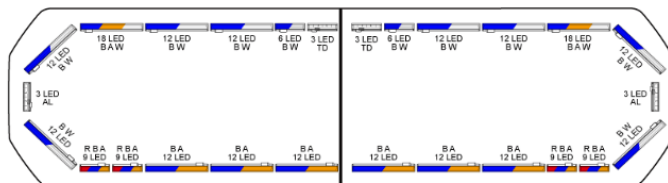

RAMPES LUMINEUSES À LED

SVB-124-CLBL-
FULL

Rampe lumineuse à LED Silverblade | 124 cm | full option | bleu | 12V

EAN: 5414184577695

Caractéristiques

Bon à savoir	Les supports de montage à profil bas sont inclus
Capteur automatique jour/nuit	Oui, intégré
Caractéristiques	Sans boîtier de commande, sans connecteur de toit
Connector de toit	Non, mais possible en option
Consommation 12V Amp	12 amp en moyen, 24 amp consommation maximale
Couleur	Bleu
Couleur lentille	Transparent
Dimensions	1235 mm x 293 mm x 43 mm (sans pieds de fixation)
ECE R65 Classe 2	Oui
EMC R10	Oui
Emballage	Boite brune avec étiquette
Fleche directionnelle	Oui, à l'avant et à l'arrière

Longueur	Medium (101 - 130 cm)
Longueur cable (m)	4,50 m
Montage	Permanent
Nombre de LEDs	288
Protocole	CANBUS, préprogrammé
Raccordement	Câble fin ouvert
Source lumineuse	LED
Série	Silverblade
Tension	12V
À commander par	1
Étanchéité	Oui