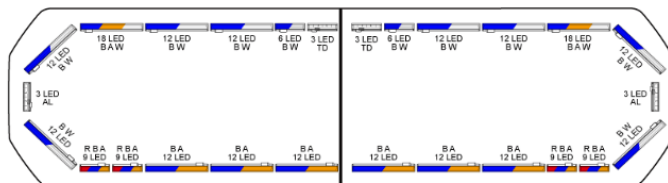

# RAMPES LUMINEUSES À LED

SVB-124-CLBL-  
FULL

Rampe lumineuse à LED Silverblade | 124 cm | full  
option | bleu | 12V

EAN: 5414184577695

## Caractéristiques

Bon à savoir	Les supports de montage à profil bas sont inclus
Capteur automatique jour/nuit	Oui, intégré
Caractéristiques	Sans boîtier de commande, sans connecteur de toit
Connector de toit	Non, mais possible en option
Consommation 12V Amp	12 amp en moyen, 24 amp consommation maximale
Couleur	Bleu
Couleur lentille	Transparent
Dimensions	1235 mm x 293 mm x 43 mm (sans pieds de fixation)
ECE R65 Classe 2	Oui
EMC R10	Oui
Emballage	Boite brune avec étiquette
Fleche directionnelle	Oui, à l'avant et à l'arrière

Longueur cable (m)	4,50 m
Montage	Permanent
Nombre de LEDs	288
Plage de longueur	Medium (101 - 130 cm)
Protocole	CANBUS, préprogrammé
Raccordement	Câble fin ouvert
Source lumineuse	LED
Série	Silverblade
Tension	12V
À commander par	1
Étanchéité	Oui