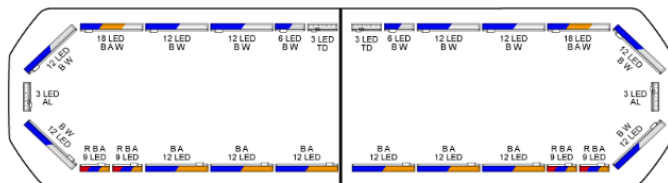

RAMPES LUMINEUSES À LED

SVB-124-CLBL-
FULL

Rampe lumineuse à LED Silverblade | 124 cm | full
option | bleu | 12V

EAN: 5414184577695

Caractéristiques

Bon à savoir	Les supports de montage à profil bas sont inclus
Capteur automatique jour/nuit	Oui, intégré
Caractéristiques	Sans boîtier de commande, sans connecteur de toit
Connector de toit	Non, mais possible en option
Consommation 12V Amp	12 amp en moyen, 24 amp consommation maximale
Couleur	Bleu
Couleur lentille	Transparent
Dimensions	1235 mm x 293 mm x 43 mm (sans pieds de fixation)
ECE R65 Classe 2	Oui
EMC R10	Oui
Emballage	Boite brune avec étiquette
Fleche directionnelle	Oui, à l'avant et à l'arrière

Longueur	Medium (101 - 130 cm)
Longueur cable (m)	4,50 m
Montage	Permanent
Nombre de LEDs	288
Protocole	CANBUS, préprogrammé
Raccordement	Câble fin ouvert
Source lumineuse	LED
Série	Silverblade
Tension	12V
À commander par	1
Étanchéité	Oui