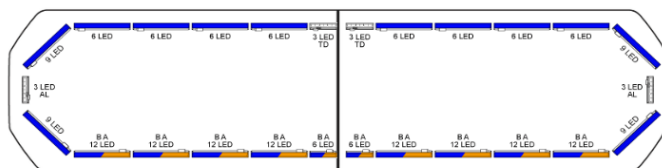

RAMPES LUMINEUSES À LED

SVB-136-CLBL-
BASIC

Rampe lumineuse à LED Silverblade | 136 cm | standard
| bleu | 12V

EAN: 5414184153172

Caractéristiques

Bon à savoir	Les supports de montage à profil bas sont inclus
Capteur automatique jour/nuit	Oui, intégré
Caractéristiques	Sans boîtier de commande, sans connecteur de toit
Connecteur de toit	Non, mais possible en option
Consommation 12V Amp	12 amp en moyen, 24 amp consommation maximale
Couleur	Bleu
Couleur lentille	Transparent
Dimensions	1358 mm x 308 mm x 40 mm (sans support)
ECE R65 Classe 2	Oui
EMC R10	Oui
Emballage	Boite brune avec étiquette
Fleche directionnelle	Oui, à l'avant et à l'arrière

Longueur	Large (131 - 150 cm)
Longueur cable (m)	4,50 m
Montage	Permanent
Nombre de LEDs	204
Protocole	CANBUS, préprogrammé
Raccordement	Câble fin ouvert
Source lumineuse	LED
Série	Silverblade
Tension	12V
À commander par	1
Étanchéité	Oui