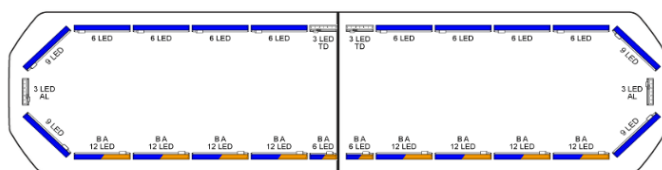

RAMPES LUMINEUSES À LED

SVB-136-CLBL-
BASIC

Rampe lumineuse à LED Silverblade | 136 cm | standard
| bleu | 12V

EAN: 5414184153172

Caractéristiques

Bon à savoir	Les supports de montage à profil bas sont inclus
Capteur automatique jour/nuit	Oui, intégré
Caractéristiques	Sans boîtier de commande, sans connecteur de toit
Connecteur de toit	Non, mais possible en option
Consommation 12V Amp	12 amp en moyen, 24 amp consommation maximale
Couleur	Bleu
Couleur lentille	Transparent
Dimensions	1358 mm x 308 mm x 40 mm (sans support)
ECE R65 Classe 2	Oui
EMC R10	Oui
Emballage	Boite brune avec étiquette
Fleche directionnelle	Oui, à l'avant et à l'arrière

Longueur câble (m)	4,50 m
Montage	Permanent
Nombre de LEDs	204
Plage de longueur	Large (131 - 150 cm)
Protocole	CANBUS, préprogrammé
Raccordement	Câble fin ouvert
Source lumineuse	LED
Série	Silverblade
Tension	12V
À commander par	1
Étanchéité	Oui