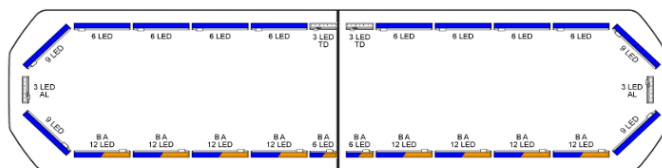

RAMPES LUMINEUSES À LED

SVB-136-CLBL-
BASIC

Rampe lumineuse à LED Silverblade | 136 cm | standard
| bleu | 12V

EAN: 5414184153172

Caractéristiques

Bon à savoir	Les supports de montage à profil bas sont inclus
Capteur automatique jour/nuit	Oui, intégré
Caractéristiques	Sans boîtier de commande, sans connecteur de toit
Connecteur de toit	Non, mais possible en option
Consommation 12V Amp	12 amp en moyen, 24 amp consommation maximale
Couleur	Bleu
Couleur lentille	Transparent
Dimensions	1358 mm x 308 mm x 40 mm (sans support)
ECE R65 Classe 2	Oui
EMC R10	Oui
Emballage	Boîte brune avec étiquette
Fleche directionnelle	Oui, à l'avant et à l'arrière

Longueur	Large (131 - 150 cm)
Longueur cable (m)	4,50 m
Montage	Permanent
Nombre de LEDs	204
Protocole	CANBUS, préprogrammé
Raccordement	Câble fin ouvert
Source lumineuse	LED
Série	Silverblade
Tension	12V
À commander par	1
Étanchéité	Oui