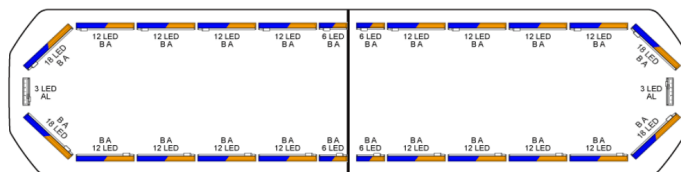

# RAMPES LUMINEUSES À LED

SVB-136-  
CLBL/OR-BASIC

Rampe lumineuse à LED Silverblade | 136 cm | standard  
| bleu/orange | 12V

EAN: 5414184507340

## Caractéristiques

Bon à savoir	Les supports de montage à profil bas sont inclus
Capteur automatique jour/nuit	Oui, intégré
Caractéristiques	Sans boîtier de commande, sans connecteur de toit
Connecteur de toit	Non, mais possible en option
Consommation 12V Amp	12 amp en moyen, 24 amp consommation maximale
Couleur	Orange/bleu
Couleur lentille	Transparent
Dimensions	1358 mm x 308 mm x 40 mm (sans support)
ECE R65 Classe 2	Oui
EMC R10	Oui
Emballage	Boite brune avec étiquette
Fleche directionnelle	Oui, à l'avant et à l'arrière

Longueur	Large (131 - 150 cm)
Longueur cable (m)	4,50 m
Montage	Permanent
Nombre de LEDs	294
Protocole	CANBUS, préprogrammé
Raccordement	Câble fin ouvert
Source lumineuse	LED
Série	Silverblade
Tension	12V
À commander par	1
Étanchéité	Oui