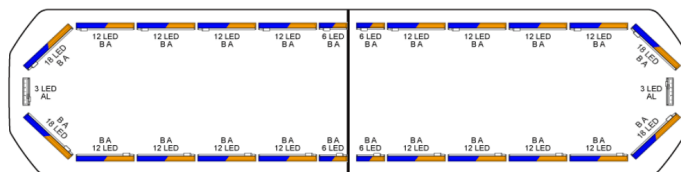

RAMPES LUMINEUSES À LED

SVB-136-
CLBL/OR-BASIC

Rampe lumineuse à LED Silverblade | 136 cm | standard
| bleu/orange | 12V

EAN: 5414184507340

Caractéristiques

Bon à savoir	Les supports de montage à profil bas sont inclus	Longueur	Large (131 - 150 cm)
Capteur automatique jour/nuit	Oui, intégré	Longueur cable (m)	4,50 m
Caracteristiques	Sans boîtier de commande, sans connecteur de toit	Montage	Permanent
Connector de toit	Non, mais possible en option	Nombre de LEDs	294
Consommation 12V Amp	12 amp en moyen, 24 amp consommation maximale	Protocole	CANBUS, préprogrammé
Couleur	Orange/bleu	Raccordement	Câble fin ouvert
Couleur lentille	Transparent	Source lumineuse	LED
Dimensions	1358 mm x 308 mm x 40 mm (sans support)	Série	Silverblade
ECE R65 Classe 2	Oui	Tension	12V
EMC R10	Oui	À commander par	1
Emballage	Boite brune avec étiquette	Étanchéité	Oui
Fleche directionnelle	Oui, à l'avant et à l'arrière		