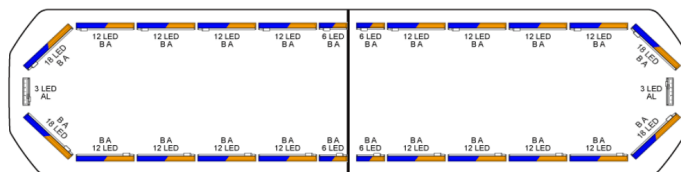

RAMPES LUMINEUSES À LED

SVB-136-
CLBL/OR-BASIC

Rampe lumineuse à LED Silverblade | 136 cm | standard
| bleu/orange | 12V

EAN: 5414184507340

Caractéristiques

Bon à savoir	Les supports de montage à profil bas sont inclus
Capteur automatique jour/nuit	Oui, intégré
Caractéristiques	Sans boîtier de commande, sans connecteur de toit
Connecteur de toit	Non, mais possible en option
Consommation 12V Amp	12 amp en moyen, 24 amp consommation maximale
Couleur	Orange/bleu
Couleur lentille	Transparent
Dimensions	1358 mm x 308 mm x 40 mm (sans support)
ECE R65 Classe 2	Oui
EMC R10	Oui
Emballage	Boite brune avec étiquette
Fleche directionnelle	Oui, à l'avant et à l'arrière

Longueur	Large (131 - 150 cm)
Longueur cable (m)	4,50 m
Montage	Permanent
Nombre de LEDs	294
Protocole	CANBUS, préprogrammé
Raccordement	Câble fin ouvert
Source lumineuse	LED
Série	Silverblade
Tension	12V
À commander par	1
Étanchéité	Oui