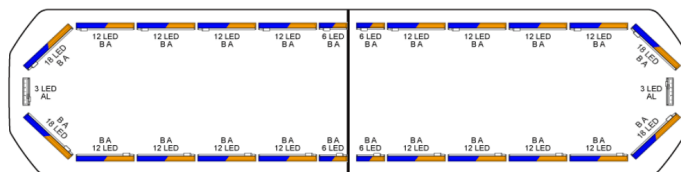

RAMPES LUMINEUSES À LED

SVB-136-
CLBL/OR-BASIC

Rampe lumineuse à LED Silverblade | 136 cm | standard
| bleu/orange | 12V

EAN: 5414184507340

Caractéristiques

Bon à savoir	Les supports de montage à profil bas sont inclus
Capteur automatique jour/nuit	Oui, intégré
Caractéristiques	Sans boîtier de commande, sans connecteur de toit
Connecteur de toit	Non, mais possible en option
Consommation 12V Amp	12 amp en moyen, 24 amp consommation maximale
Couleur	Orange/bleu
Couleur lentille	Transparent
Dimensions	1358 mm x 308 mm x 40 mm (sans support)
ECE R65 Classe 2	Oui
EMC R10	Oui
Emballage	Boite brune avec étiquette
Fleche directionnelle	Oui, à l'avant et à l'arrière

Longueur câble (m)	4,50 m
Montage	Permanent
Nombre de LEDs	294
Plage de longueur	Large (131 - 150 cm)
Protocole	CANBUS, préprogrammé
Raccordement	Câble fin ouvert
Source lumineuse	LED
Série	Silverblade
Tension	12V
À commander par	1
Étanchéité	Oui