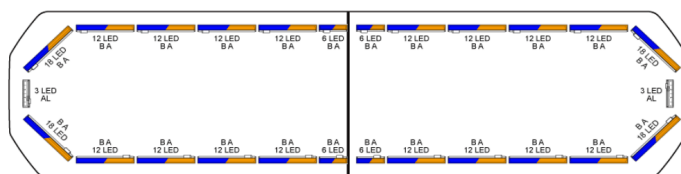

RAMPES LUMINEUSES À LED

SVB-136-
CLBL/OR-BASIC

Rampe lumineuse à LED Silverblade | 136 cm | standard
| bleu/orange | 12V

EAN: 5414184507340

Caractéristiques

Bon à savoir	Les supports de montage à profil bas sont inclus
Capteur automatique jour/nuit	Oui, intégré
Caractéristiques	Sans boîtier de commande, sans connecteur de toit
Connecteur de toit	Non, mais possible en option
Consommation 12V Amp	12 amp en moyen, 24 amp consommation maximale
Couleur	Orange/bleu
Couleur lentille	Transparent
Dimensions	1358 mm x 308 mm x 40 mm (sans support)
ECE R65 Classe 2	Oui
EMC R10	Oui
Emballage	Boite brune avec étiquette
Fleche directionnelle	Oui, à l'avant et à l'arrière

Longueur	Large (131 - 150 cm)
Longueur cable (m)	4,50 m
Montage	Permanent
Nombre de LEDs	294
Protocole	CANBUS, préprogrammé
Raccordement	Câble fin ouvert
Source lumineuse	LED
Série	Silverblade
Tension	12V
À commander par	1
Étanchéité	Oui