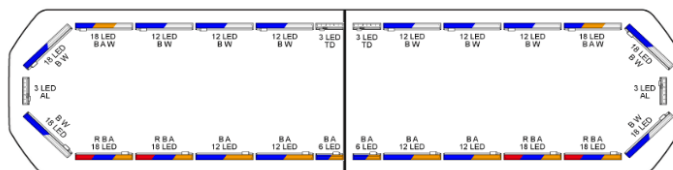

RAMPES LUMINEUSES À LED

SVB-136-CLBL-
FULL

Rampe lumineuse à LED Silverblade | 136 cm | full option | bleu | 12V

EAN: 5414184467590

Caractéristiques

Bon à savoir	Les supports de montage à profil bas sont inclus	Longueur	Large (131 - 150 cm)
Capteur automatique jour/nuit	Oui, intégré	Longueur cable (m)	4,50 m
Caracteristiques	Sans boîtier de commande, sans connecteur de toit	Montage	Permanent
Connector de toit	Non, mais possible en option	Nombre de LEDs	324
Consommation 12V Amp	12 amp en moyen, 24 amp consommation maximale	Protocole	CANBUS, préprogrammé
Couleur	Bleu	Raccordement	Câble fin ouvert
Couleur lentille	Transparent	Source lumineuse	LED
Dimensions	1358 mm x 308 mm x 40 mm (sans support)	Série	Silverblade
ECE R65 Classe 2	Oui	Tension	12V
EMC R10	Oui	À commander par	1
Emballage	Boite brune avec étiquette	Étanchéité	Oui
Fleche directionnelle	Oui, à l'avant et à l'arrière		