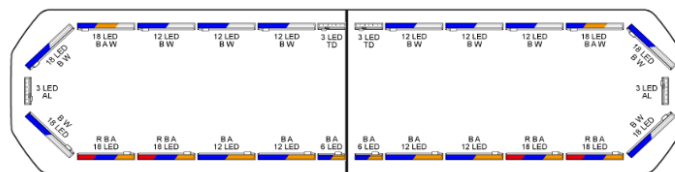

RAMPES LUMINEUSES À LED

SVB-136-CLBL-
FULL

Rampe lumineuse à LED Silverblade | 136 cm | full
option | bleu | 12V

EAN: 5414184467590

Caractéristiques

Bon à savoir	Les supports de montage à profil bas sont inclus
Capteur automatique jour/nuit	Oui, intégré
Caractéristiques	Sans boîtier de commande, sans connecteur de toit
Connecteur de toit	Non, mais possible en option
Consommation 12V Amp	12 amp en moyen, 24 amp consommation maximale
Couleur	Bleu
Couleur lentille	Transparent
Dimensions	1358 mm x 308 mm x 40 mm (sans support)
ECE R65 Classe 2	Oui
EMC R10	Oui
Emballage	Boite brune avec étiquette
Fleche directionnelle	Oui, à l'avant et à l'arrière

Longueur	Large (131 - 150 cm)
Longueur cable (m)	4,50 m
Montage	Permanent
Nombre de LEDs	324
Protocole	CANBUS, préprogrammé
Raccordement	Câble fin ouvert
Source lumineuse	LED
Série	Silverblade
Tension	12V
À commander par	1
Étanchéité	Oui