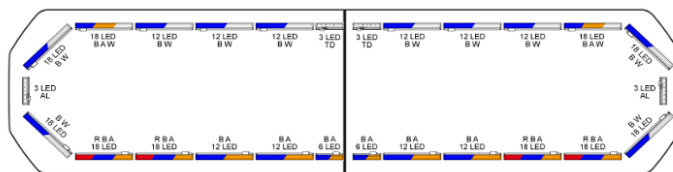

RAMPES LUMINEUSES À LED

SVB-136-CLBL-
FULL

Rampe lumineuse à LED Silverblade | 136 cm | full
option | bleu | 12V

EAN: 5414184467590

Caractéristiques

Bon à savoir	Les supports de montage à profil bas sont inclus	Longueur	Large (131 - 150 cm)
Capteur automatique jour/nuit	Oui, intégré	Longueur cable (m)	4,50 m
Caracteristiques	Sans boîtier de commande, sans connecteur de toit	Montage	Permanent
Connector de toit	Non, mais possible en option	Nombre de LEDs	324
Consommation 12V Amp	12 amp en moyen, 24 amp consommation maximale	Protocole	CANBUS, préprogrammé
Couleur	Bleu	Raccordement	Câble fin ouvert
Couleur lentille	Transparent	Source lumineuse	LED
Dimensions	1358 mm x 308 mm x 40 mm (sans support)	Série	Silverblade
ECE R65 Classe 2	Oui	Tension	12V
EMC R10	Oui	À commander par	1
Emballage	Boite brune avec étiquette	Étanchéité	Oui
Fleche directionnelle	Oui, à l'avant et à l'arrière		