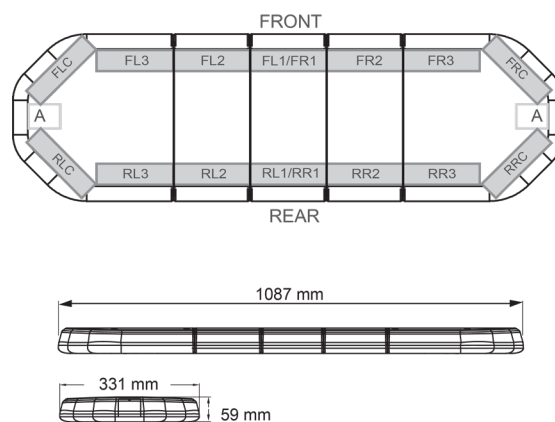

RAMPES LUMINEUSES À LED

LEG109B24

Rampe lum. À LED LEGION | 109 cm | bleu | 24V

EAN: 5414184828285

Caractéristiques

Caractéristiques	Sans boîtier de commande, sans connecteur de toit
Connecteur de toit	Non, mais possible en option
Couleur	Bleu
Couleur lentille	Transparent
Dimensions	1087 mm x 331 mm x 59 mm (sans pieds de fixation)
ECE R65 Classe 2	Oui
EMC	EMC R10
EMC R10	Oui
Emballage	Boîte brune avec étiquette
Livré avec	Cablage, supports de fixation universels, manuel
Longueur	Medium (101 - 130 cm)
Longueur cable (m)	4,50 m

Montage	Permanent
Nombre de LEDs	108
Poids (kg)	13,6 Kg
Raccordement	Câble fin ouvert
Source lumineuse	LED
Série	Legion
Tension	24V
À commander par	1
Étanchéité	Oui