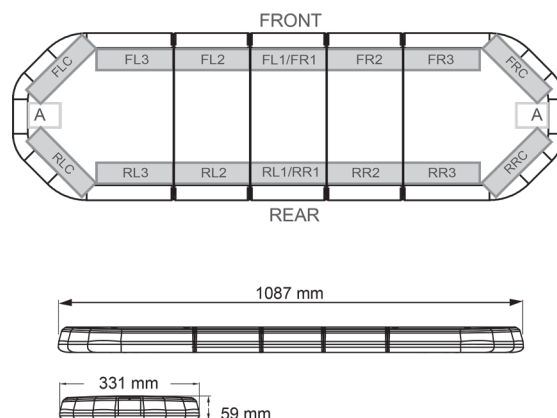

# RAMPES LUMINEUSES À LED

LEG109B24

Rampe lum. À LED LEGION | 109 cm | bleu | 24V

EAN: 5414184828285

## Caractéristiques

Caractéristiques	Sans boîtier de commande, sans connecteur de toit
Connector de toit	Non, mais possible en option
Couleur	Bleu
Couleur lentille	Transparent
Dimensions	1087 mm x 331 mm x 59 mm (sans pieds de fixation)
ECE R65 Classe 2	Oui
EMC	EMC R10
EMC R10	Oui
Emballage	Boîte brune avec étiquette
Livré avec	Cablage, supports de fixation universels, manuel
Longueur cable (m)	4,50 m
Montage	Permanent

Nombre de LEDs	108
Plage de longueur	Medium (101 - 130 cm)
Poids (kg)	13,6 Kg
Raccordement	Câble fin ouvert
Source lumineuse	LED
Série	Legion
Tension	24V
À commander par	1
Étanchéité	Oui