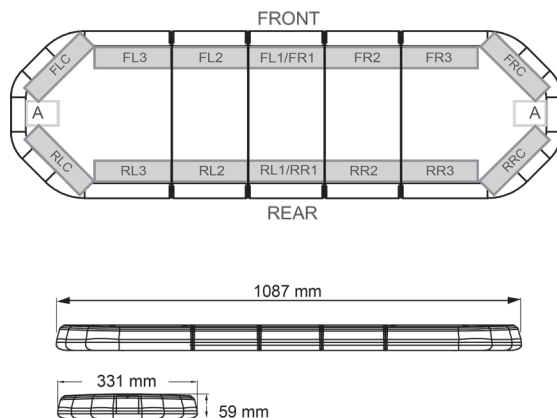

RAMPES LUMINEUSES À LED

LEG109B24

Rampe lum. À LED LEGION | 109 cm | bleu | 24V

EAN: 5414184828285

Caractéristiques

Caractéristiques	Sans boîtier de commande, sans connecteur de toit
Connector de toit	Non, mais possible en option
Couleur	Bleu
Couleur lentille	Transparent
Dimensions	1087 mm x 331 mm x 59 mm (sans pieds de fixation)
ECE R65 Classe 2	Oui
EMC	EMC R10
EMC R10	Oui
Emballage	Boîte brune avec étiquette
Livré avec	Cablage, supports de fixation universels, manuel
Longueur	Medium (101 - 130 cm)
Longueur câble (m)	4,50 m

Montage	Permanent
Nombre de LEDs	108
Poids (kg)	13,6 Kg
Raccordement	Câble fin ouvert
Source lumineuse	LED
Série	Legion
Tension	24V
À commander par	1
Étanchéité	Oui