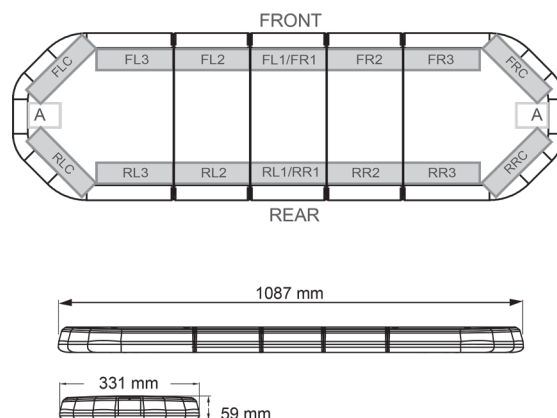

RAMPES LUMINEUSES À LED

LEG109B24

Rampe lum. À LED LEGION | 109 cm | bleu | 24V

EAN: 5414184828285

Caractéristiques

Caractéristiques	Sans boîtier de commande, sans connecteur de toit
Connector de toit	Non, mais possible en option
Couleur	Bleu
Couleur lentille	Transparent
Dimensions	1087 mm x 331 mm x 59 mm (sans pieds de fixation)
ECE R65 Classe 2	Oui
EMC	EMC R10
EMC R10	Oui
Emballage	Boîte brune avec étiquette
Livré avec	Cablage, supports de fixation universels, manuel
Longueur	Medium (101 - 130 cm)
Longueur câble (m)	4,50 m

Montage	Permanent
Nombre de LEDs	108
Poids (kg)	13,6 Kg
Raccordement	Câble fin ouvert
Source lumineuse	LED
Série	Legion
Tension	24V
À commander par	1
Étanchéité	Oui