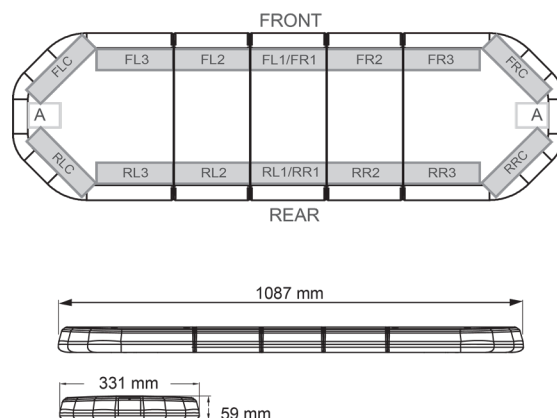

# RAMPES LUMINEUSES À LED

LEG109024

Rampe lum. À LED LEGION | 109 cm | orange | 24V

EAN: 5414184474901

## Caractéristiques

Caractéristiques	Sans boîtier de commande, sans connecteur de toit
Connector de toit	Non, mais possible en option
Couleur	Orange
Couleur lentille	Transparent
Dimensions	1087 mm x 331 mm x 59 mm (sans pieds de fixation)
ECE R65 Classe 2	Oui
EMC	EMC R10
EMC R10	Oui
Emballage	Boîte brune avec étiquette
Livré avec	Cablage, supports de fixation universels, manuel
Longueur	Medium (101 - 130 cm)
Longueur câble (m)	4,50 m

Montage	Permanent
Nombre de LEDs	108
Poids (kg)	13,6 Kg
Raccordement	Câble fin ouvert
Source lumineuse	LED
Série	Legion
Tension	24V
À commander par	1
Étanchéité	Oui