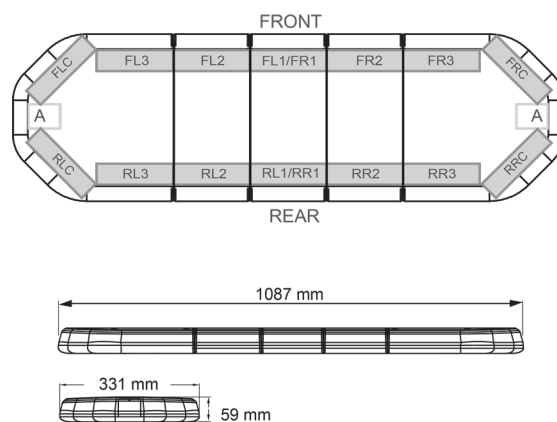

RAMPES LUMINEUSES À LED

LEG109024

Rampe lum. À LED LEGION | 109 cm | orange | 24V

EAN: 5414184474901

Caractéristiques

Caractéristiques	Sans boîtier de commande, sans connecteur de toit
Connecteur de toit	Non, mais possible en option
Couleur	Orange
Couleur lentille	Transparent
Dimensions	1087 mm x 331 mm x 59 mm (sans pieds de fixation)
ECE R65 Classe 2	Oui
EMC	EMC R10
EMC R10	Oui
Emballage	Boîte brune avec étiquette
Livré avec	Cablage, supports de fixation universels, manuel
Longueur	Medium (101 - 130 cm)
Longueur cable (m)	4,50 m

Montage	Permanent
Nombre de LEDs	108
Poids (kg)	13,6 Kg
Raccordement	Câble fin ouvert
Source lumineuse	LED
Série	Legion
Tension	24V
À commander par	1
Étanchéité	Oui