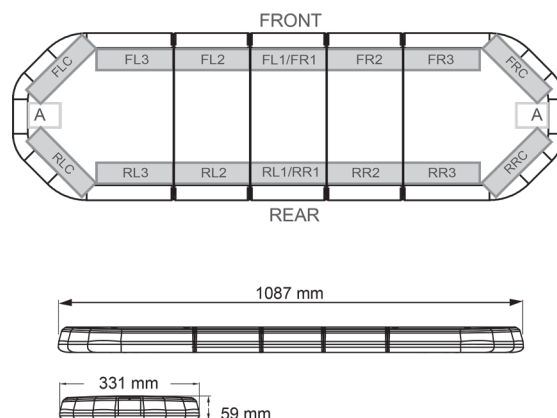

# RAMPES LUMINEUSES À LED

LEG109024

Rampe lum. À LED LEGION | 109 cm | orange | 24V

EAN: 5414184474901

## Caractéristiques

Caractéristiques	Sans boîtier de commande, sans connecteur de toit
Connector de toit	Non, mais possible en option
Couleur	Orange
Couleur lentille	Transparent
Dimensions	1087 mm x 331 mm x 59 mm (sans pieds de fixation)
ECE R65 Classe 2	Oui
EMC	EMC R10
EMC R10	Oui
Emballage	Boîte brune avec étiquette
Fleche directionnelle	Oui, à l'arrière
Livré avec	Cablage, supports de fixation universels, manuel

Longueur	Medium (101 - 130 cm)
Longueur câble (m)	4,50 m
Montage	Permanent
Nombre de LEDs	108
Poids (kg)	13,6 Kg
Raccordement	Câble fin ouvert
Source lumineuse	LED
Série	Legion
Tension	24V
À commander par	1
Étanchéité	Oui