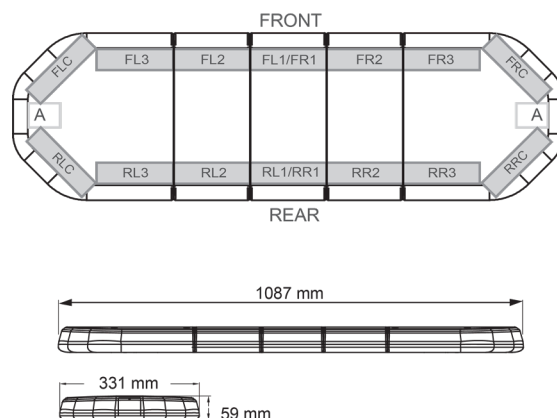

RAMPES LUMINEUSES À LED

LEG109024

Rampe lum. À LED LEGION | 109 cm | orange | 24V

EAN: 5414184474901

Caractéristiques

Caractéristiques	Sans boîtier de commande, sans connecteur de toit
Connector de toit	Non, mais possible en option
Couleur	Orange
Couleur lentille	Transparent
Dimensions	1087 mm x 331 mm x 59 mm (sans pieds de fixation)
ECE R65 Classe 2	Oui
EMC	EMC R10
EMC R10	Oui
Emballage	Boîte brune avec étiquette
Fleche directionnelle	Oui, à l'arrière
Livré avec	Cablage, supports de fixation universels, manuel

Longueur cable (m)	4,50 m
Montage	Permanent
Nombre de LEDs	108
Plage de longueur	Medium (101 - 130 cm)
Poids (kg)	13,6 Kg
Raccordement	Câble fin ouvert
Source lumineuse	LED
Série	Legion
Tension	24V
À commander par	1
Étanchéité	Oui