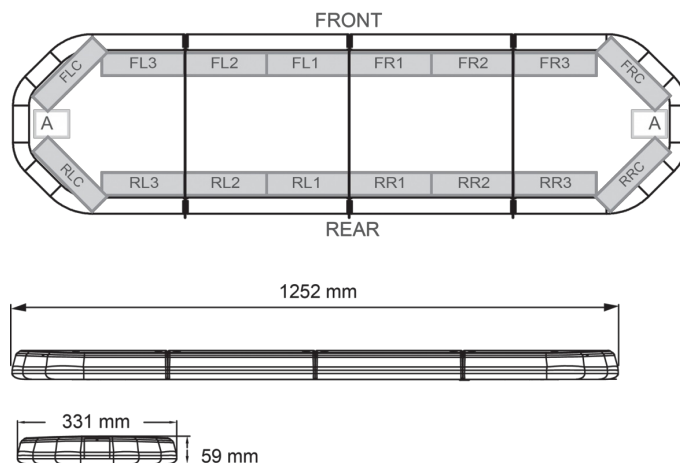

RAMPES LUMINEUSES À LED

LEG125B24

Rampe lum. À LED LEGION | 125 cm | bleu | 24V

EAN: 5414184285743

Caractéristiques

Caractéristiques	Sans boîtier de commande, sans connecteur de toit
Connecteur de toit	Non, mais possible en option
Couleur	Bleu
Couleur lentille	Transparent
Dimensions	1252 mm x 331 mm x 59 mm (sans pieds de fixation)
ECE R65 Classe 2	Oui
EMC	EMC R10
EMC R10	Oui
Emballage	Boîte brune avec étiquette
Livré avec	Cablage, supports de fixation universels, manuel
Longueur	Medium (101 - 130 cm)
Longueur cable (m)	4,50 m

Montage	Permanent
Nombre de LEDs	120
Poids (kg)	14,1 Kg
Raccordement	Câble fin ouvert
Source lumineuse	LED
Série	Legion
Tension	24V
À commander par	1
Étanchéité	Oui