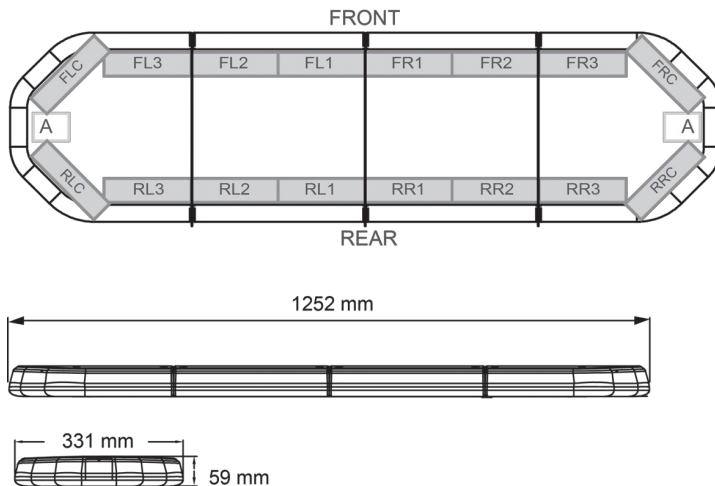

RAMPES LUMINEUSES À LED

LEG125B24

Rampe lum. À LED LEGION | 125 cm | bleu | 24V

EAN: 5414184285743

Caractéristiques

Caractéristiques	Sans boîtier de commande, sans connecteur de toit	Montage	Permanent
Connector de toit	Non, mais possible en option	Nombre de LEDs	120
Couleur	Bleu	Poids (kg)	14,1 Kg
Couleur lentille	Transparent	Raccordement	Câble fin ouvert
Dimensions	1252 mm x 331 mm x 59 mm (sans pieds de fixation)	Source lumineuse	LED
ECE R65 Classe 2	Oui	Série	Legion
EMC	EMC R10	Tension	24V
EMC R10	Oui	À commander par	1
Emballage	Boîte brune avec étiquette	Étanchéité	Oui
Livré avec	Cablage, supports de fixation universels, manuel		
Longueur	Medium (101 - 130 cm)		
Longueur câble (m)	4,50 m		