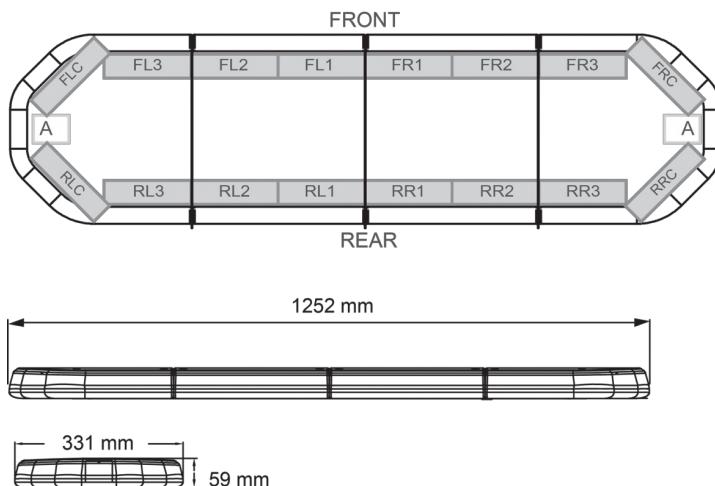

# RAMPES LUMINEUSES À LED

LEG125B24

Rampe lum. À LED LEGION | 125 cm | bleu | 24V

EAN: 5414184285743

## Caractéristiques

Caractéristiques	Sans boîtier de commande, sans connecteur de toit
Connector de toit	Non, mais possible en option
Couleur	Bleu
Couleur lentille	Transparent
Dimensions	1252 mm x 331 mm x 59 mm (sans pieds de fixation)
ECE R65 Classe 2	Oui
EMC	EMC R10
EMC R10	Oui
Emballage	Boîte brune avec étiquette
Livré avec	Cablage, supports de fixation universels, manuel
Longueur	Medium (101 - 130 cm)
Longueur câble (m)	4,50 m

Montage	Permanent
Nombre de LEDs	120
Poids (kg)	14,1 Kg
Raccordement	Câble fin ouvert
Source lumineuse	LED
Série	Legion
Tension	24V
À commander par	1
Étanchéité	Oui