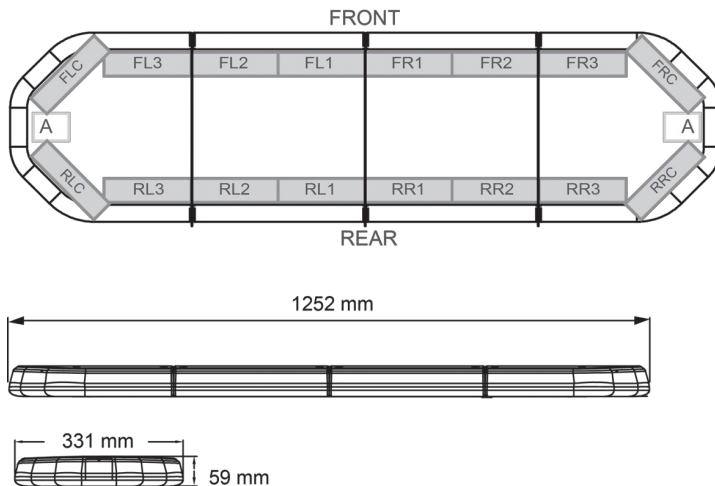

RAMPES LUMINEUSES À LED

LEG125B24

Rampe lum. À LED LEGION | 125 cm | bleu | 24V

EAN: 5414184285743

Caractéristiques

Caractéristiques	Sans boîtier de commande, sans connecteur de toit
Connector de toit	Non, mais possible en option
Couleur	Bleu
Couleur lentille	Transparent
Dimensions	1252 mm x 331 mm x 59 mm (sans pieds de fixation)
ECE R65 Classe 2	Oui
EMC	EMC R10
EMC R10	Oui
Emballage	Boîte brune avec étiquette
Livré avec	Cablage, supports de fixation universels, manuel
Longueur	Medium (101 - 130 cm)
Longueur câble (m)	4,50 m

Montage	Permanent
Nombre de LEDs	120
Poids (kg)	14,1 Kg
Raccordement	Câble fin ouvert
Source lumineuse	LED
Série	Legion
Tension	24V
À commander par	1
Étanchéité	Oui