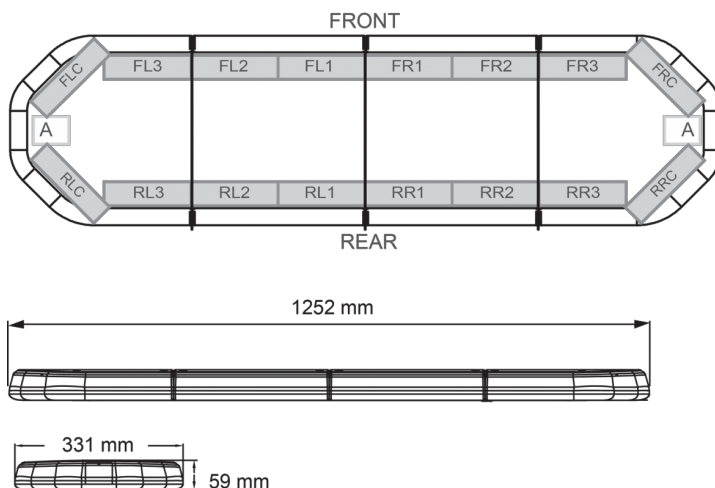

# RAMPES LUMINEUSES À LED

LEGI25B24CB

Rampe lum. À LED LEGION | 125 cm | bleu | 24V +  
boîtier de comm.

EAN: 5414184690738

## Caractéristiques

Caractéristiques	Avec boîtier de commande (TRAFLEDCONTR.REV1)
Connector de toit	Non, mais possible en option
Couleur	Bleu
Couleur lentille	Transparent
Dimensions	1252 mm x 331 mm x 59 mm (sans pieds de fixation)
ECE R65 Classe 2	Oui
EMC	EMC R10
EMC R10	Oui
Emballage	Boite brune avec étiquette
Livré avec	Cablage, supports de fixation universels, boîtier de comm., manuel
Longueur	Medium (101 - 130 cm)
Longueur cable (m)	4,50 m

Montage	Permanent
Nombre de LEDs	120
Poids (kg)	14,3 Kg
Raccordement	Câble fin ouvert
Source lumineuse	LED
Série	Legion
Tension	24V
À commander par	1
Étanchéité	Oui