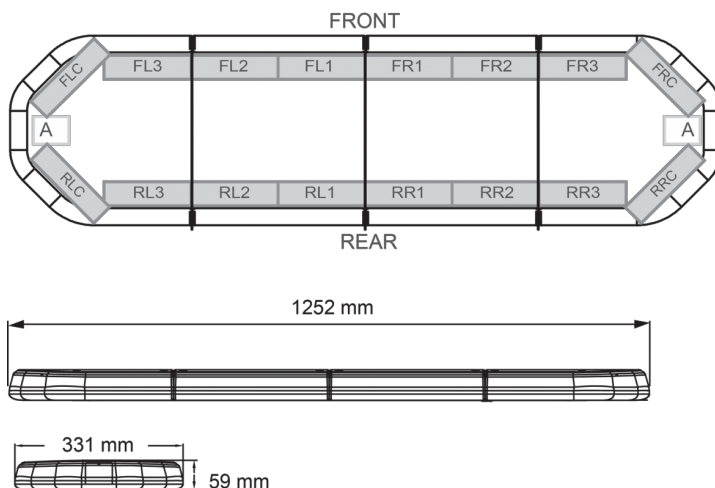

RAMPES LUMINEUSES À LED

LEGI25B24CB

Rampe lum. À LED LEGION | 125 cm | bleu | 24V +
boîtier de comm.

EAN: 5414184690738

Caractéristiques

Caractéristiques	Avec boîtier de commande (TRAFLEDCONTR.REV1)
Connector de toit	Non, mais possible en option
Couleur	Bleu
Couleur lentille	Transparent
Dimensions	1252 mm x 331 mm x 59 mm (sans pieds de fixation)
ECE R65 Classe 2	Oui
EMC	EMC R10
EMC R10	Oui
Emballage	Boite brune avec étiquette
Livré avec	Cablage, supports de fixation universels, boîtier de comm., manuel
Longueur	Medium (101 - 130 cm)
Longueur cable (m)	4,50 m

Montage	Permanent
Nombre de LEDs	120
Poids (kg)	14,3 Kg
Raccordement	Câble fin ouvert
Source lumineuse	LED
Série	Legion
Tension	24V
À commander par	1
Étanchéité	Oui