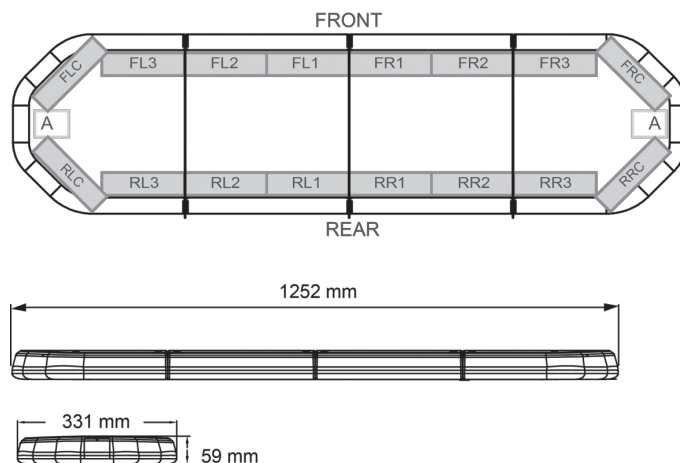

RAMPES LUMINEUSES À LED

LEG125B24CB

Rampe lum. À LED LEGION | 125 cm | bleu | 24V +
boîtier de comm.

EAN: 5414184690738

Caractéristiques

Caractéristiques	Avec boîtier de commande (TRAFLEDCONTR.REV1)
Connector de toit	Non, mais possible en option
Couleur	Bleu
Couleur lentille	Transparent
Dimensions	1252 mm x 331 mm x 59 mm (sans pieds de fixation)
ECE R65 Classe 2	Oui
EMC	EMC R10
EMC R10	Oui
Emballage	Boite brune avec étiquette
Livré avec	Cablage, supports de fixation universels, boîtier de comm., manuel
Longueur	Medium (101 - 130 cm)
Longueur cable (m)	4,50 m

Montage	Permanent
Nombre de LEDs	120
Poids (kg)	14,3 Kg
Raccordement	Câble fin ouvert
Source lumineuse	LED
Série	Legion
Tension	24V
À commander par	1
Étanchéité	Oui