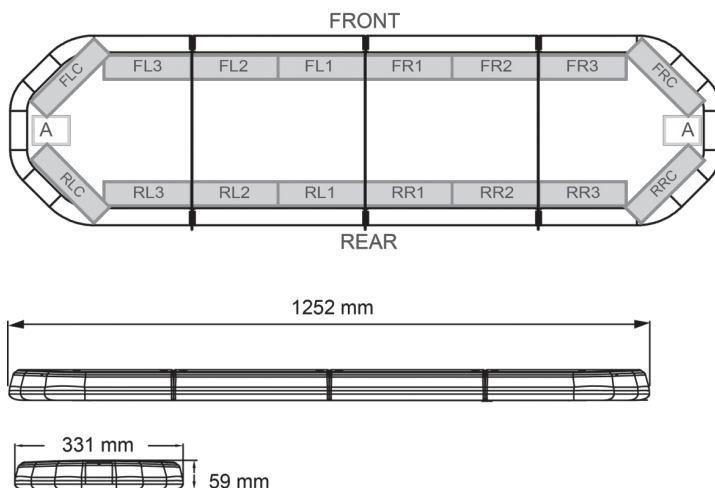

# RAMPES LUMINEUSES À LED

LEGI25B24CB

Rampe lum. À LED LEGION | 125 cm | bleu | 24V +  
boîtier de comm.

EAN: 5414184690738

## Caractéristiques

Caractéristiques	Avec boîtier de commande (TRAFLEDCONTR.REV1)
Connector de toit	Non, mais possible en option
Couleur	Bleu
Couleur lentille	Transparent
Dimensions	1252 mm x 331 mm x 59 mm (sans pieds de fixation)
ECE R65 Classe 2	Oui
EMC	EMC R10
EMC R10	Oui
Emballage	Boite brune avec étiquette
Livré avec	Cablage, supports de fixation universels, boîtier de comm., manuel
Longueur cable (m)	4,50 m
Montage	Permanent

Nombre de LEDs	120
Plage de longueur	Medium (101 - 130 cm)
Poids (kg)	14,3 Kg
Raccordement	Câble fin ouvert
Source lumineuse	LED
Série	Legion
Tension	24V
À commander par	1
Étanchéité	Oui