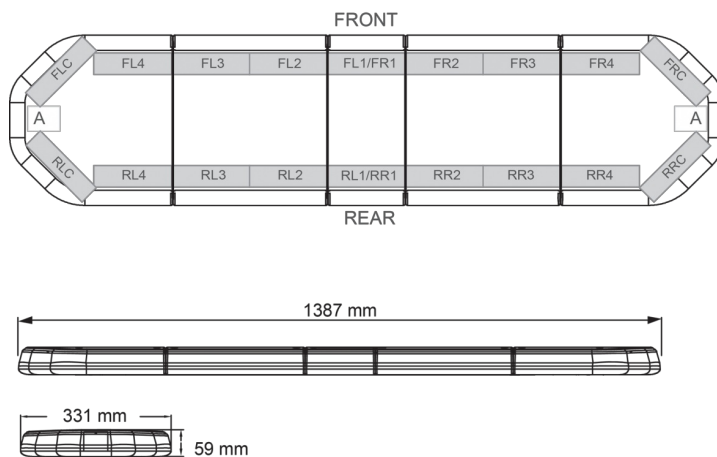

RAMPES LUMINEUSES À LED

LEGI39B24

Rampe lum. À LED LEGION | 139 cm | bleu | 24V

EAN: 5414184409255

Caractéristiques

Caractéristiques	Sans boîtier de commande, sans connecteur de toit
Connector de toit	Non, mais possible en option
Couleur	Bleu
Couleur lentille	Transparent
Dimensions	1387 mm x 331 mm x 59 mm (sans pieds de fixation)
ECE R65 Classe 2	Oui
EMC	EMC R10
EMC R10	Oui
Emballage	Boîte brune avec étiquette
Livré avec	Cablage, supports de fixation universels, manuel
Longueur	Large (131 - 150 cm)
Longueur câble (m)	4,50 m

Montage	Permanent
Nombre de LEDs	132
Poids (kg)	15,6 Kg
Raccordement	Câble fin ouvert
Source lumineuse	LED
Série	Legion
Tension	24V
À commander par	1
Étanchéité	Oui