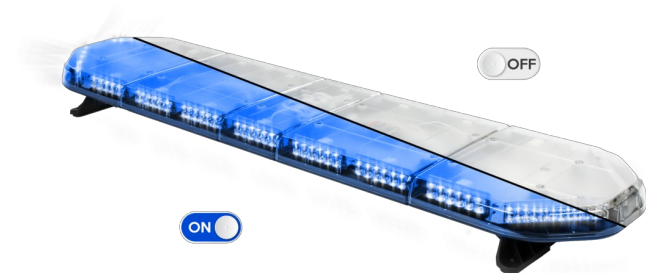

RAMPES LUMINEUSES À LED

LEG139B24

Rampe lum. À LED LEGION | 139 cm | bleu | 24V

EAN: 5414184409255

Caractéristiques

Caractéristiques	Sans boîtier de commande, sans connecteur de toit
Connector de toit	Non, mais possible en option
Couleur	Bleu
Couleur lentille	Transparent
Dimensions	1387 mm x 331 mm x 59 mm (sans pieds de fixation)
ECE R65 Classe 2	Oui
EMC	EMC R10
EMC R10	Oui
Emballage	Boîte brune avec étiquette
Livré avec	Cablage, supports de fixation universels, manuel
Longueur	Large (131 - 150 cm)
Longueur câble (m)	4,50 m

Montage	Permanent
Nombre de LEDs	132
Poids (kg)	15,6 Kg
Raccordement	Câble fin ouvert
Source lumineuse	LED
Série	Legion
Tension	24V
À commander par	1
Étanchéité	Oui