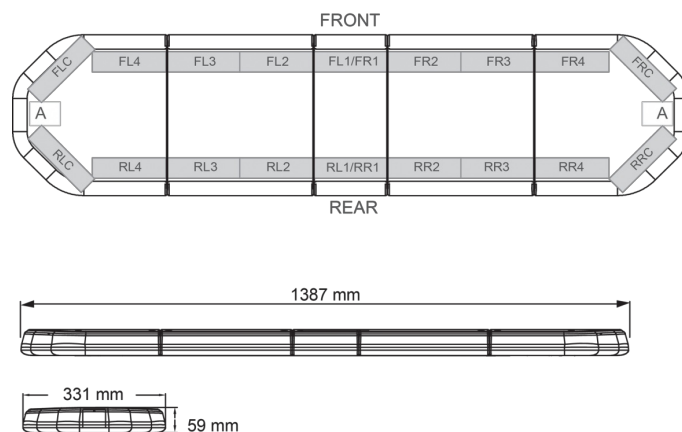

# RAMPES LUMINEUSES À LED

LEG139B24

Rampe lum. À LED LEGION | 139 cm | bleu | 24V

EAN: 5414184409255

## Caractéristiques

Caractéristiques	Sans boîtier de commande, sans connecteur de toit
Connector de toit	Non, mais possible en option
Couleur	Bleu
Couleur lentille	Transparent
Dimensions	1387 mm x 331 mm x 59 mm (sans pieds de fixation)
ECE R65 Classe 2	Oui
EMC	EMC R10
EMC R10	Oui
Emballage	Boîte brune avec étiquette
Livré avec	Cablage, supports de fixation universels, manuel
Longueur	Large (131 - 150 cm)
Longueur cable (m)	4,50 m

Montage	Permanent
Nombre de LEDs	132
Poids (kg)	15,6 Kg
Raccordement	Câble fin ouvert
Source lumineuse	LED
Série	Legion
Tension	24V
À commander par	1
Étanchéité	Oui