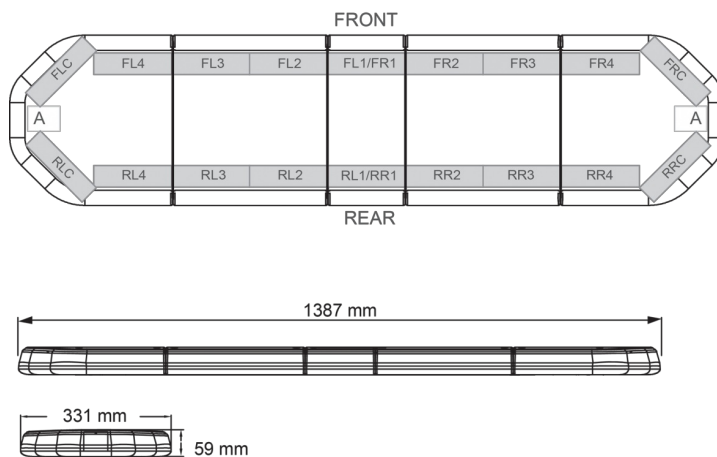

RAMPES LUMINEUSES À LED

LEG139B24

Rampe lum. À LED LEGION | 139 cm | bleu | 24V

EAN: 5414184409255

Caractéristiques

Caractéristiques	Sans boîtier de commande, sans connecteur de toit
Connector de toit	Non, mais possible en option
Couleur	Bleu
Couleur lentille	Transparent
Dimensions	1387 mm x 331 mm x 59 mm (sans pieds de fixation)
ECE R65 Classe 2	Oui
EMC	EMC R10
EMC R10	Oui
Emballage	Boîte brune avec étiquette
Livré avec	Cablage, supports de fixation universels, manuel
Longueur	Large (131 - 150 cm)
Longueur câble (m)	4,50 m

Montage	Permanent
Nombre de LEDs	132
Poids (kg)	15,6 Kg
Raccordement	Câble fin ouvert
Source lumineuse	LED
Série	Legion
Tension	24V
À commander par	1
Étanchéité	Oui