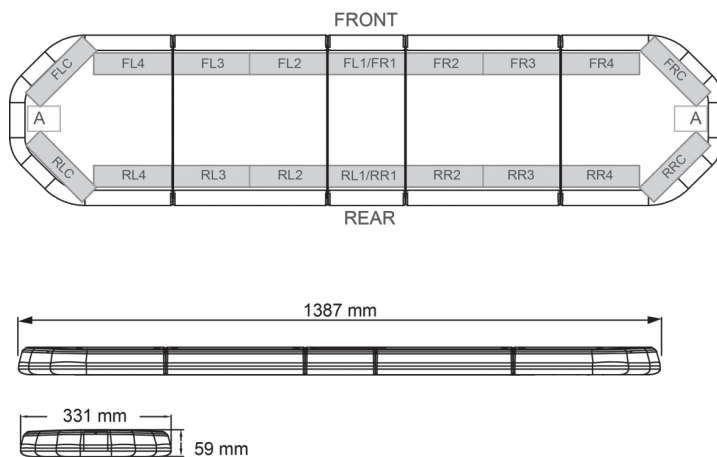

# RAMPES LUMINEUSES À LED

LEGI39B24

Rampe lum. À LED LEGION | 139 cm | bleu | 24V

EAN: 5414184409255

## Caractéristiques

Caractéristiques	Sans boîtier de commande, sans connecteur de toit
Connector de toit	Non, mais possible en option
Couleur	Bleu
Couleur lentille	Transparent
Dimensions	1387 mm x 331 mm x 59 mm (sans pieds de fixation)
ECE R65 Classe 2	Oui
EMC	EMC R10
EMC R10	Oui
Emballage	Boîte brune avec étiquette
Livré avec	Cablage, supports de fixation universels, manuel
Longueur	Large (131 - 150 cm)
Longueur cable (m)	4,50 m

Montage	Permanent
Nombre de LEDs	132
Poids (kg)	15,6 Kg
Raccordement	Câble fin ouvert
Source lumineuse	LED
Série	Legion
Tension	24V
À commander par	1
Étanchéité	Oui