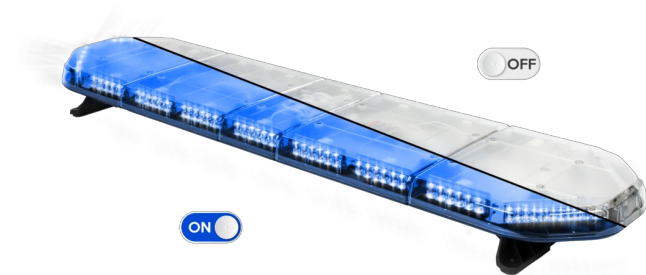

RAMPES LUMINEUSES À LED

LEGI39B24

Rampe lum. À LED LEGION | 139 cm | bleu | 24V

EAN: 5414184409255

Caractéristiques

Caractéristiques	Sans boîtier de commande, sans connecteur de toit
Connector de toit	Non, mais possible en option
Couleur	Bleu
Couleur lentille	Transparent
Dimensions	1387 mm x 331 mm x 59 mm (sans pieds de fixation)
ECE R65 Classe 2	Oui
EMC	EMC R10
EMC R10	Oui
Emballage	Boîte brune avec étiquette
Livré avec	Cablage, supports de fixation universels, manuel
Longueur	Large (131 - 150 cm)
Longueur câble (m)	4,50 m

Montage	Permanent
Nombre de LEDs	132
Poids (kg)	15,6 Kg
Raccordement	Câble fin ouvert
Source lumineuse	LED
Série	Legion
Tension	24V
À commander par	1
Étanchéité	Oui