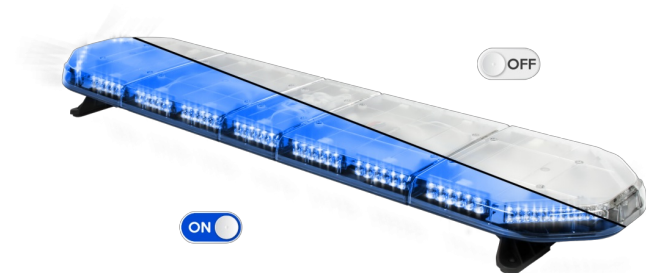

RAMPES LUMINEUSES À LED

LEGI39B24

Rampe lum. À LED LEGION | 139 cm | bleu | 24V

EAN: 5414184409255

Caractéristiques

Caractéristiques	Sans boîtier de commande, sans connecteur de toit
Connector de toit	Non, mais possible en option
Couleur	Bleu
Couleur lentille	Transparent
Dimensions	1387 mm x 331 mm x 59 mm (sans pieds de fixation)
ECE R65 Classe 2	Oui
EMC	EMC R10
EMC R10	Oui
Emballage	Boîte brune avec étiquette
Livré avec	Cablage, supports de fixation universels, manuel
Longueur	Large (131 - 150 cm)
Longueur câble (m)	4,50 m

Montage	Permanent
Nombre de LEDs	132
Poids (kg)	15,6 Kg
Raccordement	Câble fin ouvert
Source lumineuse	LED
Série	Legion
Tension	24V
À commander par	1
Étanchéité	Oui