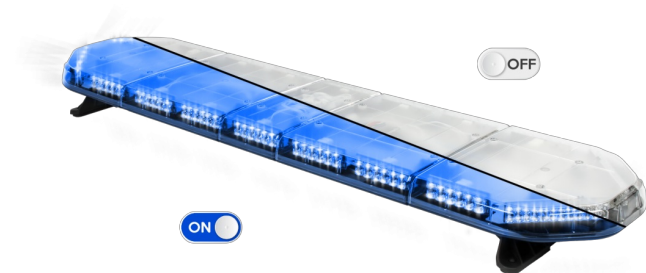

# RAMPES LUMINEUSES À LED

LEGI39B24

Rampe lum. À LED LEGION | 139 cm | bleu | 24V

EAN: 5414184409255

## Caractéristiques

Caractéristiques	Sans boîtier de commande, sans connecteur de toit
Connector de toit	Non, mais possible en option
Couleur	Bleu
Couleur lentille	Transparent
Dimensions	1387 mm x 331 mm x 59 mm (sans pieds de fixation)
ECE R65 Classe 2	Oui
EMC	EMC R10
EMC R10	Oui
Emballage	Boîte brune avec étiquette
Livré avec	Cablage, supports de fixation universels, manuel
Longueur	Large (131 - 150 cm)
Longueur cable (m)	4,50 m

Montage	Permanent
Nombre de LEDs	132
Poids (kg)	15,6 Kg
Raccordement	Câble fin ouvert
Source lumineuse	LED
Série	Legion
Tension	24V
À commander par	1
Étanchéité	Oui