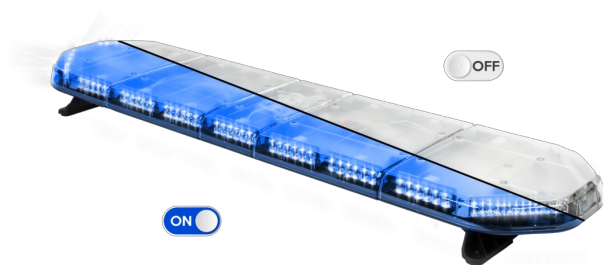

# RAMPES LUMINEUSES À LED

LEG139B24

Rampe lum. À LED LEGION | 139 cm | bleu | 24V

EAN: 5414184409255

## Caractéristiques

Caractéristiques	Sans boîtier de commande, sans connecteur de toit
Connector de toit	Non, mais possible en option
Couleur	Bleu
Couleur lentille	Transparent
Dimensions	1387 mm x 331 mm x 59 mm (sans pieds de fixation)
ECE R65 Classe 2	Oui
EMC	EMC R10
EMC R10	Oui
Emballage	Boîte brune avec étiquette
Livré avec	Cablage, supports de fixation universels, manuel
Longueur	Large (131 - 150 cm)
Longueur cable (m)	4,50 m

Montage	Permanent
Nombre de LEDs	132
Poids (kg)	15,6 Kg
Raccordement	Câble fin ouvert
Source lumineuse	LED
Série	Legion
Tension	24V
À commander par	1
Étanchéité	Oui