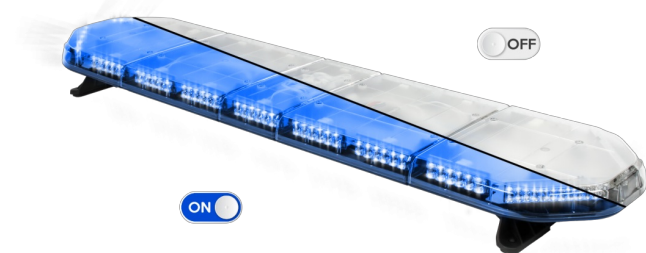

RAMPES LUMINEUSES À LED

LEGI39B24CB

Rampe lum. À LED LEGION | 139 cm | bleu | 24V +
boîtier de comm.

EAN: 5414184184978

Caractéristiques

Caractéristiques	Avec boîtier de commande (TRAFLEDCONTR.REV1)
Connector de toit	Non, mais possible en option
Couleur	Bleu
Couleur lentille	Transparent
Dimensions	1387 mm x 331 mm x 59 mm (sans pieds de fixation)
ECE R65 Classe 2	Oui
EMC	EMC R10
EMC R10	Oui
Emballage	Boite brune avec étiquette
Livré avec	Cablage, supports de fixation universels, boîtier de comm., manuel
Longueur	Large (131 - 150 cm)
Longueur cable (m)	4,50 m

Montage	Permanent
Nombre de LEDs	132
Poids (kg)	15,8 Kg
Raccordement	Câble fin ouvert
Source lumineuse	LED
Série	Legion
Tension	24V
À commander par	1
Étanchéité	Oui