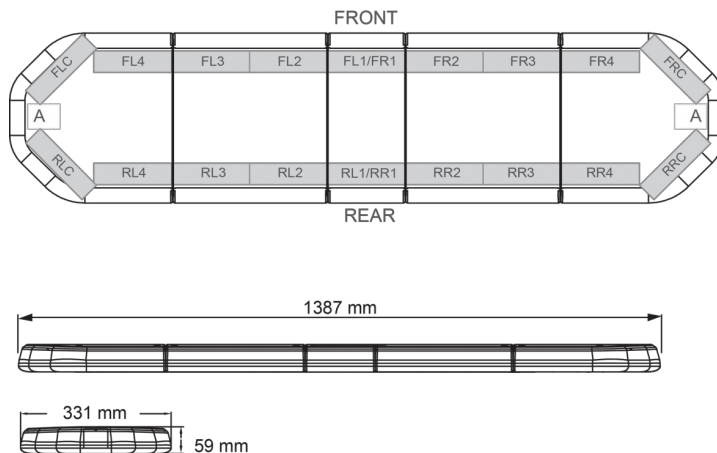

RAMPES LUMINEUSES À LED

LEGI39B24CB

Rampe lum. À LED LEGION | 139 cm | bleu | 24V +
boîtier de comm.

EAN: 5414184184978

Caractéristiques

Caractéristiques	Avec boîtier de commande (TRAFLEDCONTR.REV1)
Connector de toit	Non, mais possible en option
Couleur	Bleu
Couleur lentille	Transparent
Dimensions	1387 mm x 331 mm x 59 mm (sans pieds de fixation)
ECE R65 Classe 2	Oui
EMC	EMC R10
EMC R10	Oui
Emballage	Boite brune avec étiquette
Livré avec	Cablage, supports de fixation universels, boîtier de comm., manuel
Longueur	Large (131 - 150 cm)
Longueur cable (m)	4,50 m

Montage	Permanent
Nombre de LEDs	132
Poids (kg)	15,8 Kg
Raccordement	Câble fin ouvert
Source lumineuse	LED
Série	Legion
Tension	24V
À commander par	1
Étanchéité	Oui