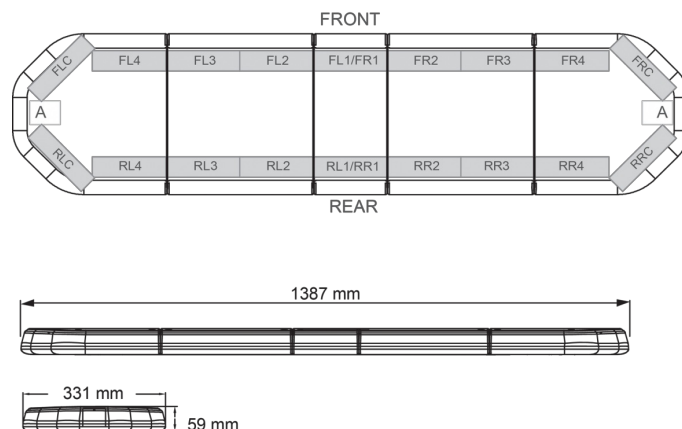

RAMPES LUMINEUSES À LED

LEG139B24CB

Rampe lum. À LED LEGION | 139 cm | bleu | 24V +
boîtier de comm.

EAN: 5414184184978

Caractéristiques

Caractéristiques	Avec boîtier de commande (TRAFLEDCONTR.REV1)
Connector de toit	Non, mais possible en option
Couleur	Bleu
Couleur lentille	Transparent
Dimensions	1387 mm x 331 mm x 59 mm (sans pieds de fixation)
ECE R65 Classe 2	Oui
EMC	EMC R10
EMC R10	Oui
Emballage	Boite brune avec étiquette
Livré avec	Cablage, supports de fixation universels, boîtier de comm., manuel
Longueur	Large (131 - 150 cm)
Longueur câble (m)	4,50 m

Montage	Permanent
Nombre de LEDs	132
Poids (kg)	15,8 Kg
Raccordement	Câble fin ouvert
Source lumineuse	LED
Série	Legion
Tension	24V
À commander par	1
Étanchéité	Oui