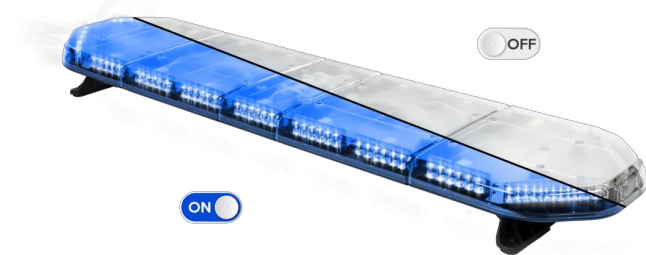

RAMPES LUMINEUSES À LED

LEGI39B24CB

Rampe lum. À LED LEGION | 139 cm | bleu | 24V +
boîtier de comm.

EAN: 5414184184978

Caractéristiques

Caractéristiques	Avec boîtier de commande (TRAFLEDCONTR.REV1)
Connector de toit	Non, mais possible en option
Couleur	Bleu
Couleur lentille	Transparent
Dimensions	1387 mm x 331 mm x 59 mm (sans pieds de fixation)
ECE R65 Classe 2	Oui
EMC	EMC R10
EMC R10	Oui
Emballage	Boite brune avec étiquette
Livré avec	Cablage, supports de fixation universels, boîtier de comm., manuel
Longueur	Large (131 - 150 cm)
Longueur cable (m)	4,50 m

Montage	Permanent
Nombre de LEDs	132
Poids (kg)	15,8 Kg
Raccordement	Câble fin ouvert
Source lumineuse	LED
Série	Legion
Tension	24V
À commander par	1
Étanchéité	Oui