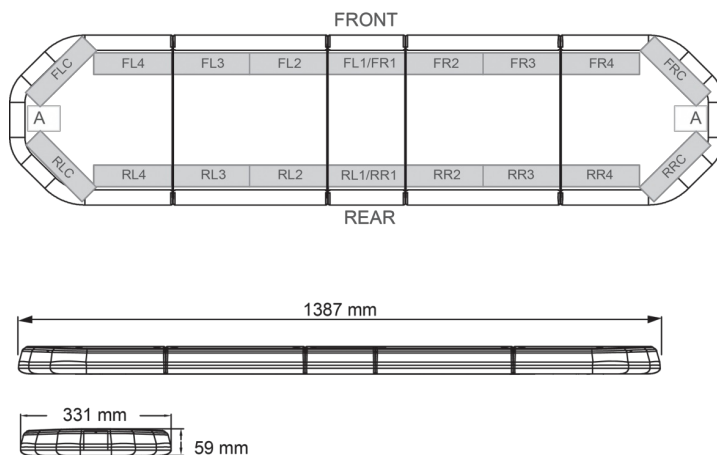

RAMPES LUMINEUSES À LED

LEGI39B24CB

Rampe lum. À LED LEGION | 139 cm | bleu | 24V +
boîtier de comm.

EAN: 5414184184978

Caractéristiques

Caractéristiques	Avec boîtier de commande (TRAFLEDCONTR.REV1)
Connector de toit	Non, mais possible en option
Couleur	Bleu
Couleur lentille	Transparent
Dimensions	1387 mm x 331 mm x 59 mm (sans pieds de fixation)
ECE R65 Classe 2	Oui
EMC	EMC R10
EMC R10	Oui
Emballage	Boite brune avec étiquette
Livré avec	Cablage, supports de fixation universels, boîtier de comm., manuel
Longueur	Large (131 - 150 cm)
Longueur cable (m)	4,50 m

Montage	Permanent
Nombre de LEDs	132
Poids (kg)	15,8 Kg
Raccordement	Câble fin ouvert
Source lumineuse	LED
Série	Legion
Tension	24V
À commander par	1
Étanchéité	Oui