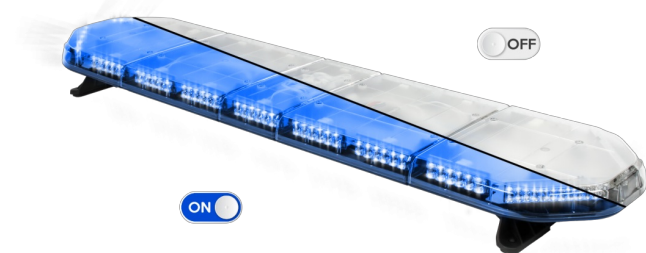

# RAMPES LUMINEUSES À LED

LEGI39B24CB

Rampe lum. À LED LEGION | 139 cm | bleu | 24V +  
boîtier de comm.

EAN: 5414184184978

## Caractéristiques

Caractéristiques	Avec boîtier de commande (TRAFLEDCONTR.REV1)
Connector de toit	Non, mais possible en option
Couleur	Bleu
Couleur lentille	Transparent
Dimensions	1387 mm x 331 mm x 59 mm (sans pieds de fixation)
ECE R65 Classe 2	Oui
EMC	EMC R10
EMC R10	Oui
Emballage	Boite brune avec étiquette
Livré avec	Cablage, supports de fixation universels, boîtier de comm., manuel
Longueur cable (m)	4,50 m
Montage	Permanent

Nombre de LEDs	132
Plage de longueur	Large (131 - 150 cm)
Poids (kg)	15,8 Kg
Raccordement	Câble fin ouvert
Source lumineuse	LED
Série	Legion
Tension	24V
À commander par	1
Étanchéité	Oui