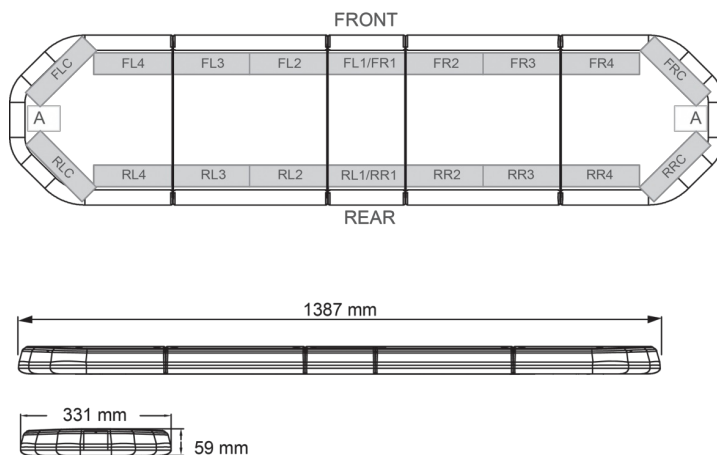

# RAMPES LUMINEUSES À LED

LEGI39B24CB

Rampe lum. À LED LEGION | 139 cm | bleu | 24V +  
boîtier de comm.

EAN: 5414184184978

## Caractéristiques

Caractéristiques	Avec boîtier de commande (TRAFLEDCONTR.REV1)
Connector de toit	Non, mais possible en option
Couleur	Bleu
Couleur lentille	Transparent
Dimensions	1387 mm x 331 mm x 59 mm (sans pieds de fixation)
ECE R65 Classe 2	Oui
EMC	EMC R10
EMC R10	Oui
Emballage	Boite brune avec étiquette
Livré avec	Cablage, supports de fixation universels, boîtier de comm., manuel
Longueur cable (m)	4,50 m
Montage	Permanent

Nombre de LEDs	132
Plage de longueur	Large (131 - 150 cm)
Poids (kg)	15,8 Kg
Raccordement	Câble fin ouvert
Source lumineuse	LED
Série	Legion
Tension	24V
À commander par	1
Étanchéité	Oui