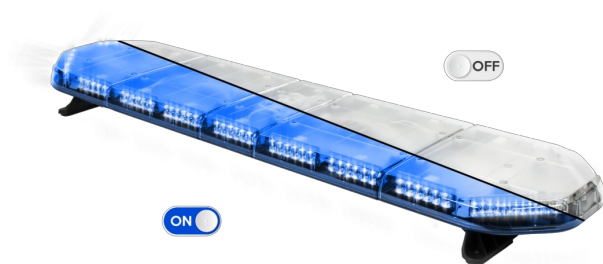

RAMPES LUMINEUSES À LED

LEG139B24CB

Rampe lum. À LED LEGION | 139 cm | bleu | 24V +
boîtier de comm.

EAN: 5414184184978

Caractéristiques

Caractéristiques	Avec boîtier de commande (TRAFLEDCONTR.REV1)
Connector de toit	Non, mais possible en option
Couleur	Bleu
Couleur lentille	Transparent
Dimensions	1387 mm x 331 mm x 59 mm (sans pieds de fixation)
ECE R65 Classe 2	Oui
EMC	EMC R10
EMC R10	Oui
Emballage	Boite brune avec étiquette
Livré avec	Cablage, supports de fixation universels, boîtier de comm., manuel
Longueur	Large (131 - 150 cm)
Longueur câble (m)	4,50 m

Montage	Permanent
Nombre de LEDs	132
Poids (kg)	15,8 Kg
Raccordement	Câble fin ouvert
Source lumineuse	LED
Série	Legion
Tension	24V
À commander par	1
Étanchéité	Oui