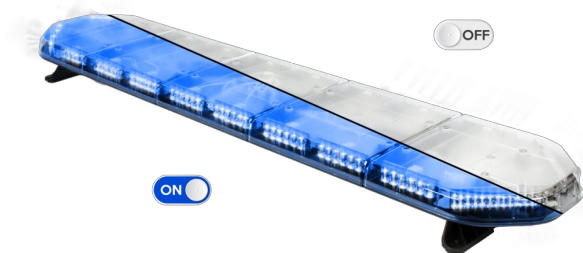

# RAMPES LUMINEUSES À LED

LEG154B12CB

Rampe lum. À LED LEGION | 154 cm | bleu | 12V + boîtier de comm.

EAN: 5414184784567

## Caractéristiques

Caractéristiques	Avec boîtier de commande (TRAFLEDCONTR.REV1)
Connector de toit	Non, mais possible en option
Consommation Amp	18 Amp
Couleur	Bleu
Couleur lentille	Transparent
Dimensions	1537 mm x 331 mm x 59 mm (sans pieds de fixation)
ECE R65 Classe 2	Oui
EMC	EMC R10
EMC R10	Oui
Emballage	Boite brune avec étiquette
Livré avec	Cablage, supports de fixation universels, boîtier de comm., manuel

Longueur	X-Large (151 - 200 cm)
Longueur cable (m)	4,50 m
Montage	Permanent
Nombre de LEDs	144
Poids (kg)	16,7 Kg
Raccordement	Câble fin ouvert
Source lumineuse	LED
Série	Legion
Tension	12V
À commander par	1
Étanchéité	Oui