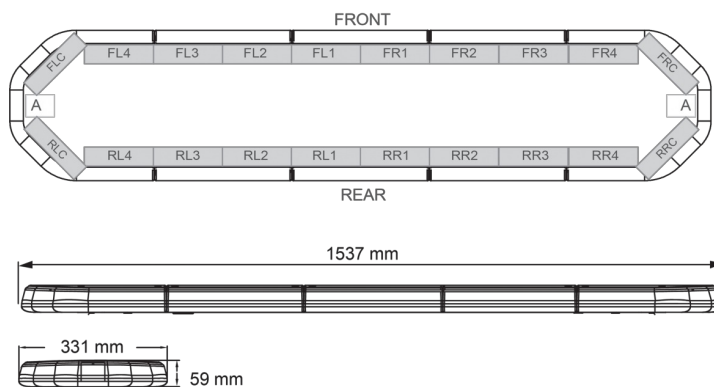

# RAMPES LUMINEUSES À LED

LEG154B12CB

Rampe lum. À LED LEGION | 154 cm | bleu | 12V + boîtier de comm.

EAN: 5414184784567

## Caractéristiques

Caractéristiques	Avec boîtier de commande (TRAFLEDCONTR.REV1)
Connector de toit	Non, mais possible en option
Consommation Amp	18 Amp
Couleur	Bleu
Couleur lentille	Transparent
Dimensions	1537 mm x 331 mm x 59 mm (sans pieds de fixation)
ECE R65 Classe 2	Oui
EMC	EMC R10
EMC R10	Oui
Emballage	Boîte brune avec étiquette
Livré avec	Cablage, supports de fixation universels, boîtier de comm., manuel

Longueur	X-Large (151 - 200 cm)
Longueur cable (m)	4,50 m
Montage	Permanent
Nombre de LEDs	144
Poids (kg)	16,7 Kg
Raccordement	Câble fin ouvert
Source lumineuse	LED
Série	Legion
Tension	12V
À commander par	1
Étanchéité	Oui