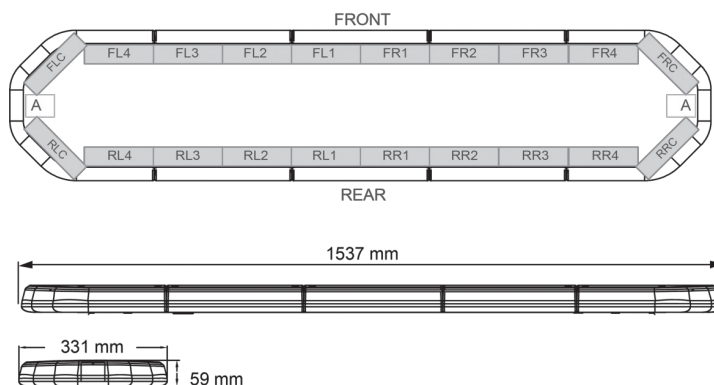

RAMPES LUMINEUSES À LED

LEG154B12CB

Rampe lum. À LED LEGION | 154 cm | bleu | 12V + boîtier de comm.

EAN: 5414184784567

Caractéristiques

Caractéristiques	Avec boîtier de commande (TRAFLEDCONTR.REV1)
Connector de toit	Non, mais possible en option
Consommation Amp	18 Amp
Couleur	Bleu
Couleur lentille	Transparent
Dimensions	1537 mm x 331 mm x 59 mm (sans pieds de fixation)
ECE R65 Classe 2	Oui
EMC	EMC R10
EMC R10	Oui
Emballage	Boîte brune avec étiquette
Livré avec	Cablage, supports de fixation universels, boîtier de comm., manuel

Longueur	X-Large (151 - 200 cm)
Longueur cable (m)	4,50 m
Montage	Permanent
Nombre de LEDs	144
Poids (kg)	16,7 Kg
Raccordement	Câble fin ouvert
Source lumineuse	LED
Série	Legion
Tension	12V
À commander par	1
Étanchéité	Oui