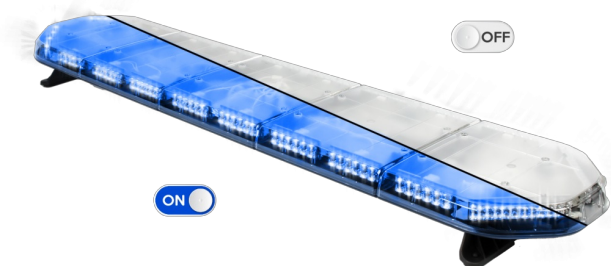

# RAMPES LUMINEUSES À LED

LEG154B12CB

Rampe lum. À LED LEGION | 154 cm | bleu | 12V + boîtier de comm.

EAN: 5414184784567

## Caractéristiques

Caractéristiques	Avec boîtier de commande (TRAFLEDCONTR.REV1)
Connector de toit	Non, mais possible en option
Consommation Amp	18 Amp
Couleur	Bleu
Couleur lentille	Transparent
Dimensions	1537 mm x 331 mm x 59 mm (sans pieds de fixation)
ECE R65 Classe 2	Oui
EMC	EMC R10
EMC R10	Oui
Emballage	Boîte brune avec étiquette
Livré avec	Cablage, supports de fixation universels, boîtier de comm., manuel

Longueur	X-Large (151 - 200 cm)
Longueur cable (m)	4,50 m
Montage	Permanent
Nombre de LEDs	144
Poids (kg)	16,7 Kg
Raccordement	Câble fin ouvert
Source lumineuse	LED
Série	Legion
Tension	12V
À commander par	1
Étanchéité	Oui