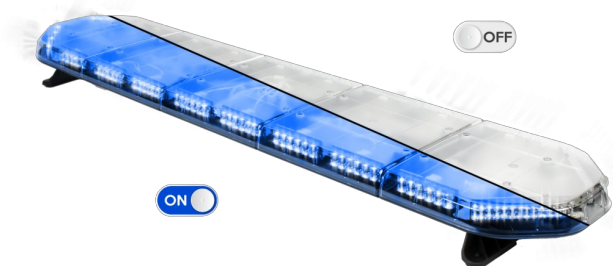

RAMPES LUMINEUSES À LED

LEG154B12CB

Rampe lum. À LED LEGION | 154 cm | bleu | 12V + boîtier de comm.

EAN: 5414184784567

Caractéristiques

Caractéristiques	Avec boîtier de commande (TRAFLEDCONTR.REV1)
Connector de toit	Non, mais possible en option
Consommation Amp	18 Amp
Couleur	Bleu
Couleur lentille	Transparent
Dimensions	1537 mm x 331 mm x 59 mm (sans pieds de fixation)
ECE R65 Classe 2	Oui
EMC	EMC R10
EMC R10	Oui
Emballage	Boite brune avec étiquette
Livré avec	Cablage, supports de fixation universels, boîtier de comm., manuel

Longueur cable (m)	4,50 m
Montage	Permanent
Nombre de LEDs	144
Plage de longueur	X-Large (151 - 200 cm)
Poids (kg)	16,7 Kg
Raccordement	Câble fin ouvert
Source lumineuse	LED
Série	Legion
Tension	12V
À commander par	1
Étanchéité	Oui