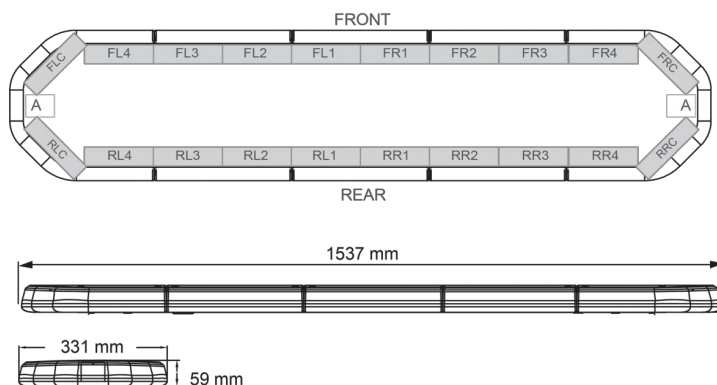

# RAMPES LUMINEUSES À LED

LEG154B12CB

Rampe lum. À LED LEGION | 154 cm | bleu | 12V + boîtier de comm.

EAN: 5414184784567

## Caractéristiques

Caractéristiques	Avec boîtier de commande (TRAFLEDCONTR.REV1)
Connector de toit	Non, mais possible en option
Consommation Amp	18 Amp
Couleur	Bleu
Couleur lentille	Transparent
Dimensions	1537 mm x 331 mm x 59 mm (sans pieds de fixation)
ECE R65 Classe 2	Oui
EMC	EMC R10
EMC R10	Oui
Emballage	Boîte brune avec étiquette
Livré avec	Cablage, supports de fixation universels, boîtier de comm., manuel

Longueur	X-Large (151 - 200 cm)
Longueur cable (m)	4,50 m
Montage	Permanent
Nombre de LEDs	144
Poids (kg)	16,7 Kg
Raccordement	Câble fin ouvert
Source lumineuse	LED
Série	Legion
Tension	12V
À commander par	1
Étanchéité	Oui