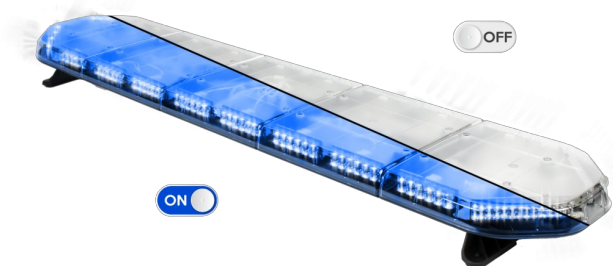

# RAMPES LUMINEUSES À LED

LEG154B12CB

Rampe lum. À LED LEGION | 154 cm | bleu | 12V + boîtier de comm.

EAN: 5414184784567

## Caractéristiques

Caractéristiques	Avec boîtier de commande (TRAFLEDCONTR.REV1)
Connector de toit	Non, mais possible en option
Consommation Amp	18 Amp
Couleur	Bleu
Couleur lentille	Transparent
Dimensions	1537 mm x 331 mm x 59 mm (sans pieds de fixation)
ECE R65 Classe 2	Oui
EMC	EMC R10
EMC R10	Oui
Emballage	Boîte brune avec étiquette
Livré avec	Cablage, supports de fixation universels, boîtier de comm., manuel

Longueur	X-Large (151 - 200 cm)
Longueur cable (m)	4,50 m
Montage	Permanent
Nombre de LEDs	144
Poids (kg)	16,7 Kg
Raccordement	Câble fin ouvert
Source lumineuse	LED
Série	Legion
Tension	12V
À commander par	1
Étanchéité	Oui