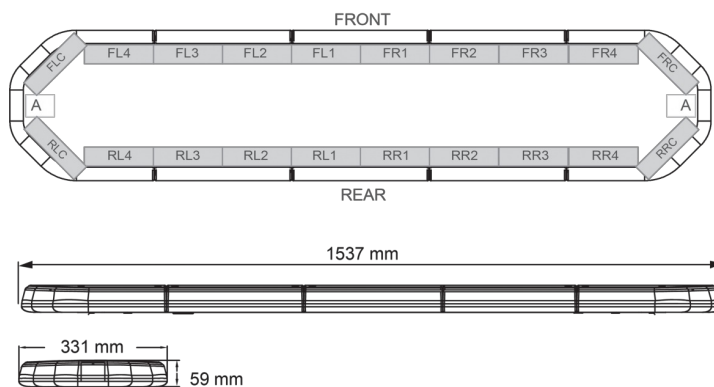

RAMPES LUMINEUSES À LED

LEG154B12CB

Rampe lum. À LED LEGION | 154 cm | bleu | 12V + boîtier de comm.

EAN: 5414184784567

Caractéristiques

Caractéristiques	Avec boîtier de commande (TRAFLEDCONTR.REV1)
Connector de toit	Non, mais possible en option
Consommation Amp	18 Amp
Couleur	Bleu
Couleur lentille	Transparent
Dimensions	1537 mm x 331 mm x 59 mm (sans pieds de fixation)
ECE R65 Classe 2	Oui
EMC	EMC R10
EMC R10	Oui
Emballage	Boîte brune avec étiquette
Livré avec	Cablage, supports de fixation universels, boîtier de comm., manuel

Longueur	X-Large (151 - 200 cm)
Longueur cable (m)	4,50 m
Montage	Permanent
Nombre de LEDs	144
Poids (kg)	16,7 Kg
Raccordement	Câble fin ouvert
Source lumineuse	LED
Série	Legion
Tension	12V
À commander par	1
Étanchéité	Oui