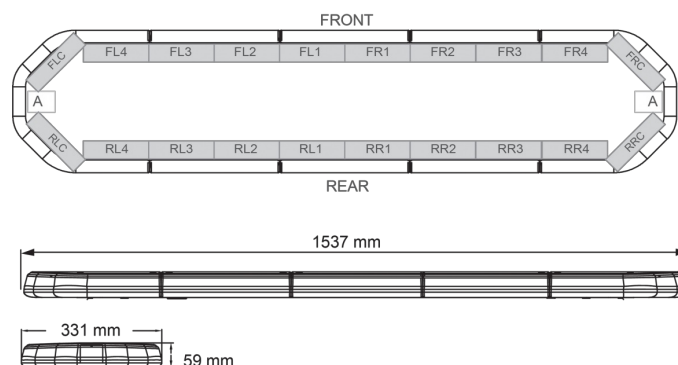

# RAMPES LUMINEUSES À LED

LEG154B12CB

Rampe lum. À LED LEGION | 154 cm | bleu | 12V + boîtier de comm.

EAN: 5414184784567

## Caractéristiques

Caractéristiques	Avec boîtier de commande (TRAFLEDCONTR.REV1)
Connector de toit	Non, mais possible en option
Consommation Amp	18 Amp
Couleur	Bleu
Couleur lentille	Transparent
Dimensions	1537 mm x 331 mm x 59 mm (sans pieds de fixation)
ECE R65 Classe 2	Oui
EMC	EMC R10
EMC R10	Oui
Emballage	Boite brune avec étiquette
Livré avec	Cablage, supports de fixation universels, boîtier de comm., manuel

Longueur	X-Large (151 - 200 cm)
Longueur cable (m)	4,50 m
Montage	Permanent
Nombre de LEDs	144
Poids (kg)	16,7 Kg
Raccordement	Câble fin ouvert
Source lumineuse	LED
Série	Legion
Tension	12V
À commander par	1
Étanchéité	Oui