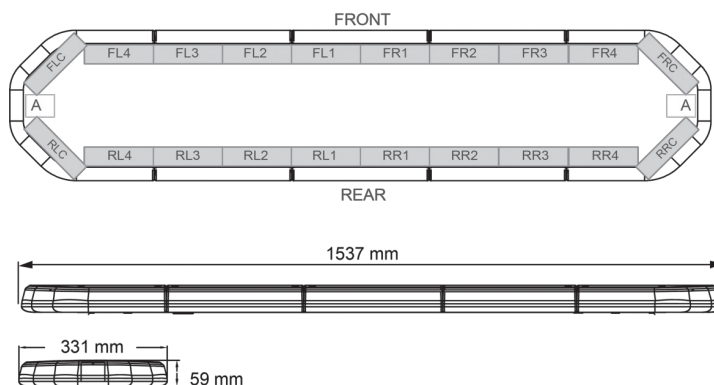

RAMPES LUMINEUSES À LED

LEG154B12CB

Rampe lum. À LED LEGION | 154 cm | bleu | 12V + boîtier de comm.

EAN: 5414184784567

Caractéristiques

Caractéristiques	Avec boîtier de commande (TRAFLEDCONTR.REV1)
Connector de toit	Non, mais possible en option
Consommation Amp	18 Amp
Couleur	Bleu
Couleur lentille	Transparent
Dimensions	1537 mm x 331 mm x 59 mm (sans pieds de fixation)
ECE R65 Classe 2	Oui
EMC	EMC R10
EMC R10	Oui
Emballage	Boite brune avec étiquette
Livré avec	Cablage, supports de fixation universels, boîtier de comm., manuel

Longueur cable (m)	4,50 m
Montage	Permanent
Nombre de LEDs	144
Plage de longueur	X-Large (151 - 200 cm)
Poids (kg)	16,7 Kg
Raccordement	Câble fin ouvert
Source lumineuse	LED
Série	Legion
Tension	12V
À commander par	1
Étanchéité	Oui