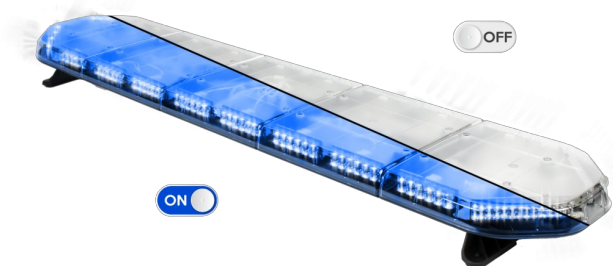

RAMPES LUMINEUSES À LED

LEG154B12CB

Rampe lum. À LED LEGION | 154 cm | bleu | 12V + boîtier de comm.

EAN: 5414184784567

Caractéristiques

Caractéristiques	Avec boîtier de commande (TRAFLEDCONTR.REV1)
Connector de toit	Non, mais possible en option
Consommation Amp	18 Amp
Couleur	Bleu
Couleur lentille	Transparent
Dimensions	1537 mm x 331 mm x 59 mm (sans pieds de fixation)
ECE R65 Classe 2	Oui
EMC	EMC R10
EMC R10	Oui
Emballage	Boîte brune avec étiquette
Livré avec	Cablage, supports de fixation universels, boîtier de comm., manuel

Longueur	X-Large (151 - 200 cm)
Longueur cable (m)	4,50 m
Montage	Permanent
Nombre de LEDs	144
Poids (kg)	16,7 Kg
Raccordement	Câble fin ouvert
Source lumineuse	LED
Série	Legion
Tension	12V
À commander par	1
Étanchéité	Oui