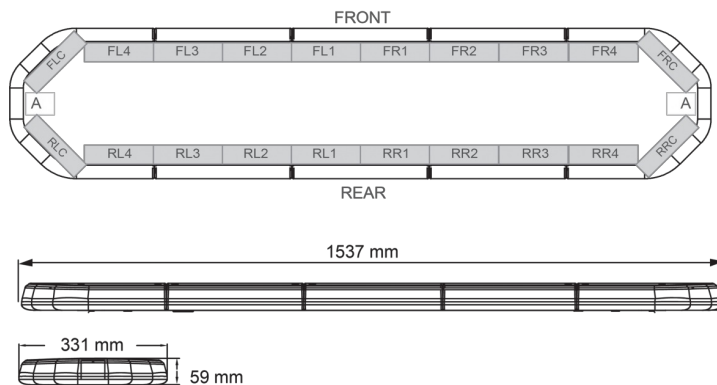

RAMPES LUMINEUSES À LED

LEG154B24

Rampe lum. À LED LEGION | 154 cm | bleu | 24V

EAN: 5414184501164

Caractéristiques

Caractéristiques	Sans boîtier de commande, sans connecteur de toit
Connector de toit	Non, mais possible en option
Couleur	Bleu
Couleur lentille	Transparent
Dimensions	1537 mm x 331 mm x 59 mm (sans pieds de fixation)
ECE R65 Classe 2	Oui
EMC	EMC R10
EMC R10	Oui
Emballage	Boîte brune avec étiquette
Livré avec	Cablage, supports de fixation universels, manuel
Longueur	X-Large (151 - 200 cm)
Longueur câble (m)	4,50 m

Montage	Permanent
Nombre de LEDs	144
Poids (kg)	16,5 Kg
Raccordement	Câble fin ouvert
Source lumineuse	LED
Série	Legion
Tension	24V
À commander par	1
Étanchéité	Oui