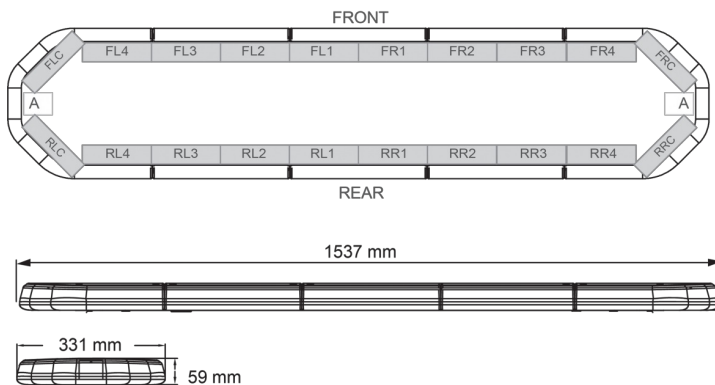

RAMPES LUMINEUSES À LED

LEG154B24

Rampe lum. À LED LEGION | 154 cm | bleu | 24V

EAN: 5414184501164

Caractéristiques

Caractéristiques	Sans boîtier de commande, sans connecteur de toit
Connecteur de toit	Non, mais possible en option
Couleur	Bleu
Couleur lentille	Transparent
Dimensions	1537 mm x 331 mm x 59 mm (sans pieds de fixation)
ECE R65 Classe 2	Oui
EMC	EMC R10
EMC R10	Oui
Emballage	Boîte brune avec étiquette
Livré avec	Cablage, supports de fixation universels, manuel
Longueur	X-Large (151 - 200 cm)
Longueur câble (m)	4,50 m

Montage	Permanent
Nombre de LEDs	144
Poids (kg)	16,5 Kg
Raccordement	Câble fin ouvert
Source lumineuse	LED
Série	Legion
Tension	24V
À commander par	1
Étanchéité	Oui