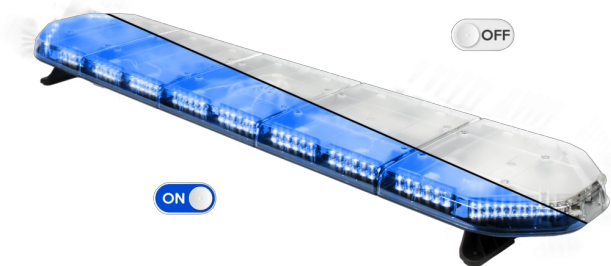

RAMPES LUMINEUSES À LED

LEG154B24

Rampe lum. À LED LEGION | 154 cm | bleu | 24V

EAN: 5414184501164

Caractéristiques

Caractéristiques	Sans boîtier de commande, sans connecteur de toit
Connector de toit	Non, mais possible en option
Couleur	Bleu
Couleur lentille	Transparent
Dimensions	1537 mm x 331 mm x 59 mm (sans pieds de fixation)
ECE R65 Classe 2	Oui
EMC	EMC R10
EMC R10	Oui
Emballage	Boîte brune avec étiquette
Livré avec	Cablage, supports de fixation universels, manuel
Longueur	X-Large (151 - 200 cm)
Longueur câble (m)	4,50 m

Montage	Permanent
Nombre de LEDs	144
Poids (kg)	16,5 Kg
Raccordement	Câble fin ouvert
Source lumineuse	LED
Série	Legion
Tension	24V
À commander par	1
Étanchéité	Oui