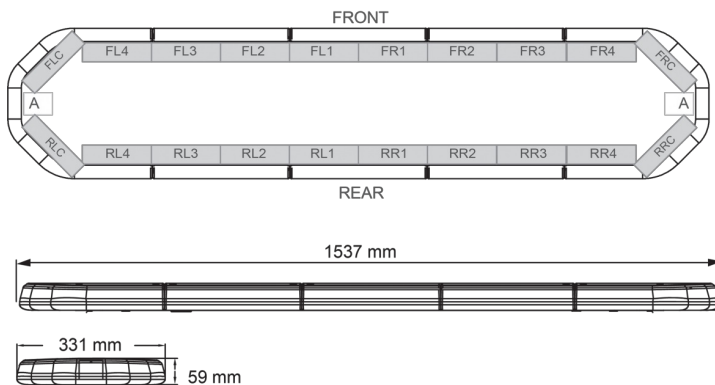

RAMPES LUMINEUSES À LED

LEG154B24

Rampe lum. À LED LEGION | 154 cm | bleu | 24V

EAN: 5414184501164

Caractéristiques

Caractéristiques	Sans boîtier de commande, sans connecteur de toit
Connector de toit	Non, mais possible en option
Couleur	Bleu
Couleur lentille	Transparent
Dimensions	1537 mm x 331 mm x 59 mm (sans pieds de fixation)
ECE R65 Classe 2	Oui
EMC	EMC R10
EMC R10	Oui
Emballage	Boîte brune avec étiquette
Livré avec	Cablage, supports de fixation universels, manuel
Longueur	X-Large (151 - 200 cm)
Longueur câble (m)	4,50 m

Montage	Permanent
Nombre de LEDs	144
Poids (kg)	16,5 Kg
Raccordement	Câble fin ouvert
Source lumineuse	LED
Série	Legion
Tension	24V
À commander par	1
Étanchéité	Oui