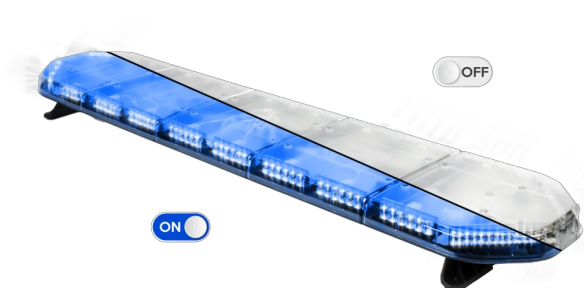

RAMPES LUMINEUSES À LED

LEG154B24

Rampe lum. À LED LEGION | 154 cm | bleu | 24V

EAN: 5414184501164

Caractéristiques

Caractéristiques	Sans boîtier de commande, sans connecteur de toit
Connecteur de toit	Non, mais possible en option
Couleur	Bleu
Couleur lentille	Transparent
Dimensions	1537 mm x 331 mm x 59 mm (sans pieds de fixation)
ECE R65 Classe 2	Oui
EMC	EMC R10
EMC R10	Oui
Emballage	Boite brune avec étiquette
Livré avec	Cablage, supports de fixation universels, manuel
Longueur	X-Large (151 - 200 cm)
Longueur cable (m)	4,50 m

Montage	Permanent
Nombre de LEDs	144
Poids (kg)	16,5 Kg
Raccordement	Câble fin ouvert
Source lumineuse	LED
Série	Legion
Tension	24V
À commander par	1
Étanchéité	Oui