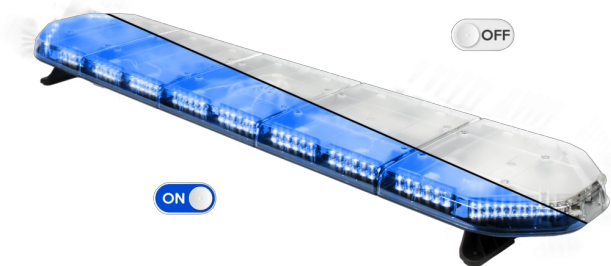

RAMPES LUMINEUSES À LED

LEG154B24

Rampe lum. À LED LEGION | 154 cm | bleu | 24V

EAN: 5414184501164

Caractéristiques

Caractéristiques	Sans boîtier de commande, sans connecteur de toit
Connecteur de toit	Non, mais possible en option
Couleur	Bleu
Couleur lentille	Transparent
Dimensions	1537 mm x 331 mm x 59 mm (sans pieds de fixation)
ECE R65 Classe 2	Oui
EMC	EMC R10
EMC R10	Oui
Emballage	Boîte brune avec étiquette
Livré avec	Cablage, supports de fixation universels, manuel
Longueur	X-Large (151 - 200 cm)
Longueur câble (m)	4,50 m

Montage	Permanent
Nombre de LEDs	144
Poids (kg)	16,5 Kg
Raccordement	Câble fin ouvert
Source lumineuse	LED
Série	Legion
Tension	24V
À commander par	1
Étanchéité	Oui