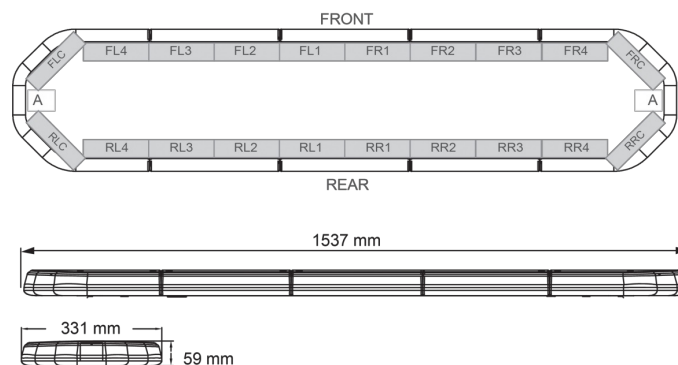

RAMPES LUMINEUSES À LED

LEG154B24

Rampe lum. À LED LEGION | 154 cm | bleu | 24V

EAN: 5414184501164

Caractéristiques

Caractéristiques	Sans boîtier de commande, sans connecteur de toit
Connecteur de toit	Non, mais possible en option
Couleur	Bleu
Couleur lentille	Transparent
Dimensions	1537 mm x 331 mm x 59 mm (sans pieds de fixation)
ECE R65 Classe 2	Oui
EMC	EMC R10
EMC R10	Oui
Emballage	Boite brune avec étiquette
Livré avec	Cablage, supports de fixation universels, manuel
Longueur	X-Large (151 - 200 cm)
Longueur cable (m)	4,50 m

Montage	Permanent
Nombre de LEDs	144
Poids (kg)	16,5 Kg
Raccordement	Câble fin ouvert
Source lumineuse	LED
Série	Legion
Tension	24V
À commander par	1
Étanchéité	Oui