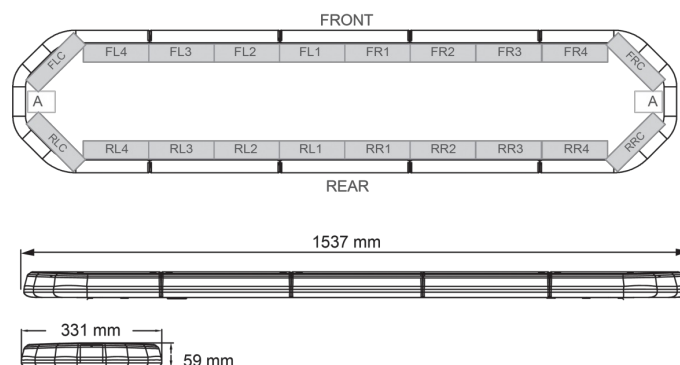

# RAMPES LUMINEUSES À LED

LEG154B24CB

Rampe lum. À LED LEGION | 154 cm | bleu | 24V +  
boîtier de comm.

EAN: 5414184791282

## Caractéristiques

Caractéristiques	Avec boîtier de commande (TRAFLEDCONTR.REV1)
Connector de toit	Non, mais possible en option
Couleur	Bleu
Couleur lentille	Transparent
Dimensions	1537 mm x 331 mm x 59 mm (sans pieds de fixation)
ECE R65 Classe 2	Oui
EMC	EMC R10
EMC R10	Oui
Emballage	Boite brune avec étiquette
Livré avec	Cablage, supports de fixation universels, boîtier de comm., manuel
Longueur	X-Large (151 - 200 cm)
Longueur cable (m)	4,50 m

Montage	Permanent
Nombre de LEDs	144
Poids (kg)	16,7 Kg
Raccordement	Câble fin ouvert
Source lumineuse	LED
Série	Legion
Tension	24V
À commander par	1
Étanchéité	Oui