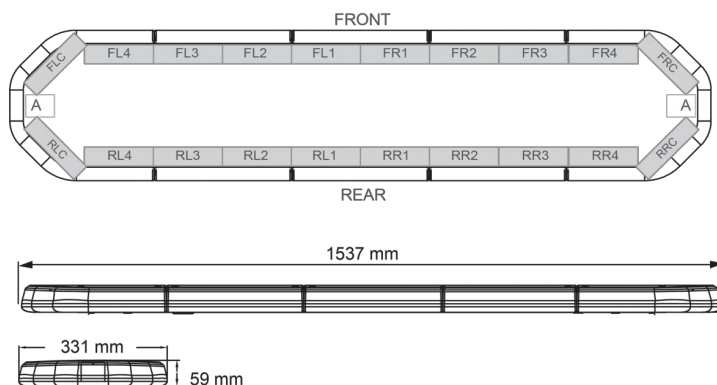

RAMPES LUMINEUSES À LED

LEG154B24CB

Rampe lum. À LED LEGION | 154 cm | bleu | 24V +
boîtier de comm.

EAN: 5414184791282

Caractéristiques

Caractéristiques	Avec boîtier de commande (TRAFLEDCONTR.REV1)
Connector de toit	Non, mais possible en option
Couleur	Bleu
Couleur lentille	Transparent
Dimensions	1537 mm x 331 mm x 59 mm (sans pieds de fixation)
ECE R65 Classe 2	Oui
EMC	EMC R10
EMC R10	Oui
Emballage	Boite brune avec étiquette
Livré avec	Cablage, supports de fixation universels, boîtier de comm., manuel
Longueur	X-Large (151 - 200 cm)
Longueur cable (m)	4,50 m

Montage	Permanent
Nombre de LEDs	144
Poids (kg)	16,7 Kg
Raccordement	Câble fin ouvert
Source lumineuse	LED
Série	Legion
Tension	24V
À commander par	1
Étanchéité	Oui