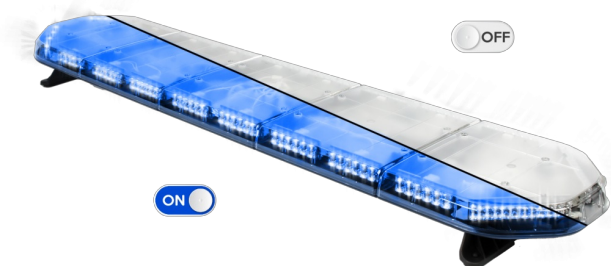

RAMPES LUMINEUSES À LED

LEG154B24CB

Rampe lum. À LED LEGION | 154 cm | bleu | 24V +
boîtier de comm.

EAN: 5414184791282

Caractéristiques

Caractéristiques	Avec boîtier de commande (TRAFLEDCONTR.REV1)
Connector de toit	Non, mais possible en option
Couleur	Bleu
Couleur lentille	Transparent
Dimensions	1537 mm x 331 mm x 59 mm (sans pieds de fixation)
ECE R65 Classe 2	Oui
EMC	EMC R10
EMC R10	Oui
Emballage	Boite brune avec étiquette
Livré avec	Cablage, supports de fixation universels, boîtier de comm., manuel
Longueur	X-Large (151 - 200 cm)
Longueur cable (m)	4,50 m

Montage	Permanent
Nombre de LEDs	144
Poids (kg)	16,7 Kg
Raccordement	Câble fin ouvert
Source lumineuse	LED
Série	Legion
Tension	24V
À commander par	1
Étanchéité	Oui