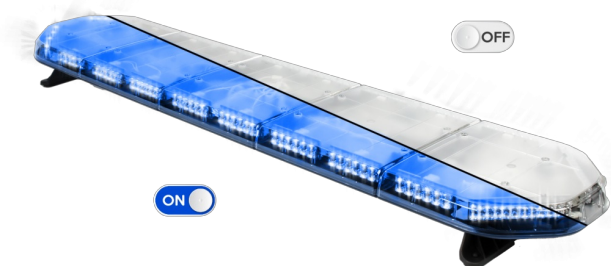

RAMPES LUMINEUSES À LED

LEG154B24CB

Rampe lum. À LED LEGION | 154 cm | bleu | 24V +
boîtier de comm.

EAN: 5414184791282

Caractéristiques

Caractéristiques	Avec boîtier de commande (TRAFLEDCONTR.REV1)
Connector de toit	Non, mais possible en option
Couleur	Bleu
Couleur lentille	Transparent
Dimensions	1537 mm x 331 mm x 59 mm (sans pieds de fixation)
ECE R65 Classe 2	Oui
EMC	EMC R10
EMC R10	Oui
Emballage	Boite brune avec étiquette
Livré avec	Cablage, supports de fixation universels, boîtier de comm., manuel
Longueur cable (m)	4,50 m
Montage	Permanent

Nombre de LEDs	144
Plage de longueur	X-Large (151 - 200 cm)
Poids (kg)	16,7 Kg
Raccordement	Câble fin ouvert
Source lumineuse	LED
Série	Legion
Tension	24V
À commander par	1
Étanchéité	Oui