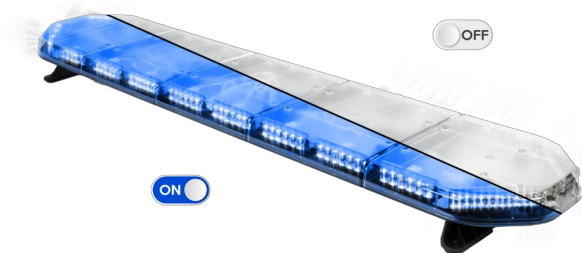

# RAMPES LUMINEUSES À LED

LEG154B24CB

Rampe lum. À LED LEGION | 154 cm | bleu | 24V +  
boîtier de comm.

EAN: 5414184791282

## Caractéristiques

Caractéristiques	Avec boîtier de commande (TRAFLEDCONTR.REV1)
Connector de toit	Non, mais possible en option
Couleur	Bleu
Couleur lentille	Transparent
Dimensions	1537 mm x 331 mm x 59 mm (sans pieds de fixation)
ECE R65 Classe 2	Oui
EMC	EMC R10
EMC R10	Oui
Emballage	Boite brune avec étiquette
Livré avec	Cablage, supports de fixation universels, boîtier de comm., manuel
Longueur	X-Large (151 - 200 cm)
Longueur cable (m)	4,50 m

Montage	Permanent
Nombre de LEDs	144
Poids (kg)	16,7 Kg
Raccordement	Câble fin ouvert
Source lumineuse	LED
Série	Legion
Tension	24V
À commander par	1
Étanchéité	Oui