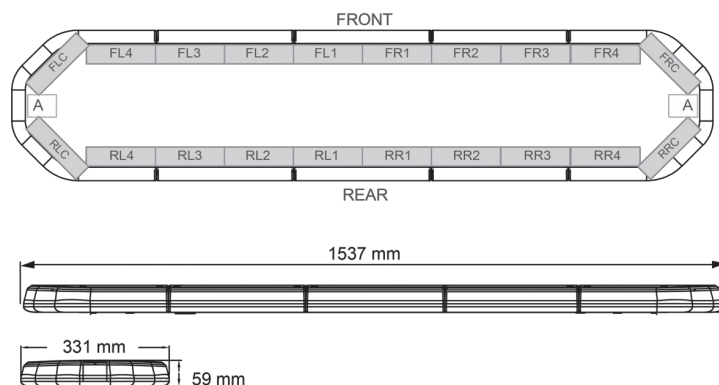

RAMPES LUMINEUSES À LED

LEG154B24CB

Rampe lum. À LED LEGION | 154 cm | bleu | 24V +
boîtier de comm.

EAN: 5414184791282

Caractéristiques

Caractéristiques	Avec boîtier de commande (TRAFLEDCONTR.REV1)
Connector de toit	Non, mais possible en option
Couleur	Bleu
Couleur lentille	Transparent
Dimensions	1537 mm x 331 mm x 59 mm (sans pieds de fixation)
ECE R65 Classe 2	Oui
EMC	EMC R10
EMC R10	Oui
Emballage	Boite brune avec étiquette
Livré avec	Cablage, supports de fixation universels, boîtier de comm., manuel
Longueur	X-Large (151 - 200 cm)
Longueur cable (m)	4,50 m

Montage	Permanent
Nombre de LEDs	144
Poids (kg)	16,7 Kg
Raccordement	Câble fin ouvert
Source lumineuse	LED
Série	Legion
Tension	24V
À commander par	1
Étanchéité	Oui