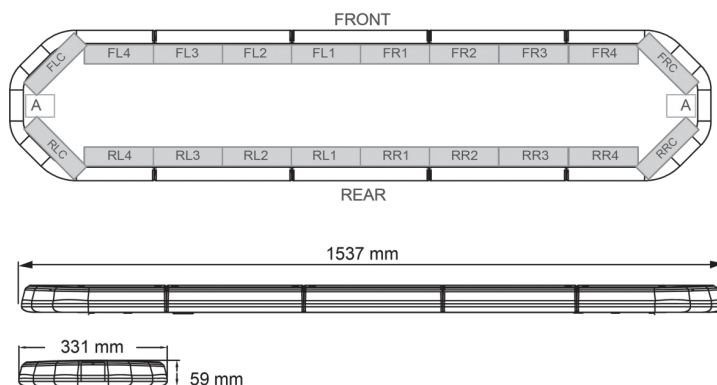

# RAMPES LUMINEUSES À LED

LEG154B24CB

Rampe lum. À LED LEGION | 154 cm | bleu | 24V +  
boîtier de comm.

EAN: 5414184791282

## Caractéristiques

Caractéristiques	Avec boîtier de commande (TRAFLEDCONTR.REV1)
Connector de toit	Non, mais possible en option
Couleur	Bleu
Couleur lentille	Transparent
Dimensions	1537 mm x 331 mm x 59 mm (sans pieds de fixation)
ECE R65 Classe 2	Oui
EMC	EMC R10
EMC R10	Oui
Emballage	Boite brune avec étiquette
Livré avec	Cablage, supports de fixation universels, boîtier de comm., manuel
Longueur	X-Large (151 - 200 cm)
Longueur cable (m)	4,50 m

Montage	Permanent
Nombre de LEDs	144
Poids (kg)	16,7 Kg
Raccordement	Câble fin ouvert
Source lumineuse	LED
Série	Legion
Tension	24V
À commander par	1
Étanchéité	Oui