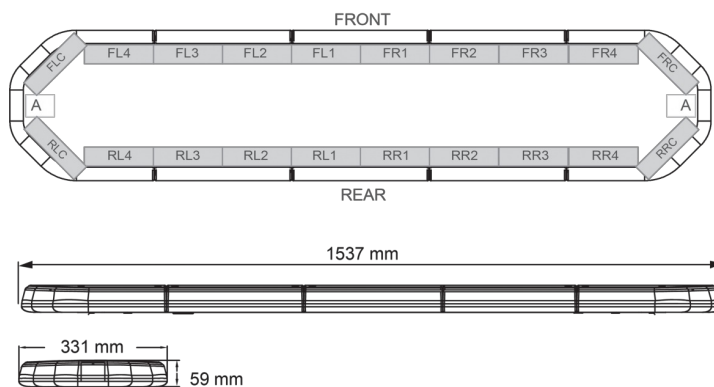

RAMPES LUMINEUSES À LED

LEG154B24CB

Rampe lum. À LED LEGION | 154 cm | bleu | 24V +
boîtier de comm.

EAN: 5414184791282

Caractéristiques

Caractéristiques	Avec boîtier de commande (TRAFLEDCONTR.REV1)
Connector de toit	Non, mais possible en option
Couleur	Bleu
Couleur lentille	Transparent
Dimensions	1537 mm x 331 mm x 59 mm (sans pieds de fixation)
ECE R65 Classe 2	Oui
EMC	EMC R10
EMC R10	Oui
Emballage	Boite brune avec étiquette
Livré avec	Cablage, supports de fixation universels, boîtier de comm., manuel
Longueur cable (m)	4,50 m
Montage	Permanent

Nombre de LEDs	144
Plage de longueur	X-Large (151 - 200 cm)
Poids (kg)	16,7 Kg
Raccordement	Câble fin ouvert
Source lumineuse	LED
Série	Legion
Tension	24V
À commander par	1
Étanchéité	Oui