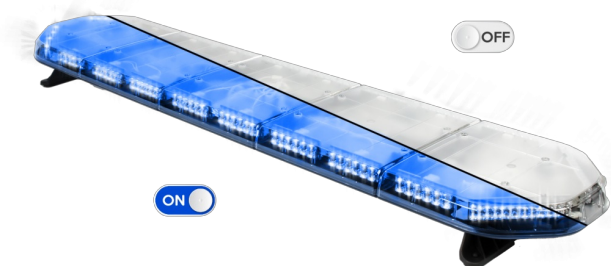

# RAMPES LUMINEUSES À LED

LEG154B24CB

Rampe lum. À LED LEGION | 154 cm | bleu | 24V +  
boîtier de comm.

EAN: 5414184791282

## Caractéristiques

Caractéristiques	Avec boîtier de commande (TRAFLEDCONTR.REV1)
Connector de toit	Non, mais possible en option
Couleur	Bleu
Couleur lentille	Transparent
Dimensions	1537 mm x 331 mm x 59 mm (sans pieds de fixation)
ECE R65 Classe 2	Oui
EMC	EMC R10
EMC R10	Oui
Emballage	Boite brune avec étiquette
Livré avec	Cablage, supports de fixation universels, boîtier de comm., manuel
Longueur	X-Large (151 - 200 cm)
Longueur cable (m)	4,50 m

Montage	Permanent
Nombre de LEDs	144
Poids (kg)	16,7 Kg
Raccordement	Câble fin ouvert
Source lumineuse	LED
Série	Legion
Tension	24V
À commander par	1
Étanchéité	Oui