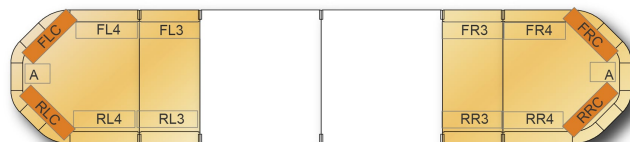

RAMPES LUMINEUSES À LED

LEGVM154012

Rampe lum. À LED LEGION | 154 cm | orange | 12V

EAN: 5414184206670

Caractéristiques

Caractéristiques	Sans boîtier de commande, sans connecteur de toit
Connecteur de toit	Non, mais possible en option
Consommation Amp	9,7 Amp
Couleur	Orange
Couleur lentille	Orange. Partie centrale blanche
Dimensions	1537 mm x 331 mm x 59 mm (sans pieds de fixation)
ECE R65 Classe 1	Oui
EMC	EMC R10
EMC R10	Oui
Emballage	Boîte brune avec étiquette
Livré avec	Cablage, supports de fixation universels, manuel
Longueur	X-Large (151 - 200 cm)

Longueur cable (m)	4,50 m
Montage	Permanent
Nombre de LEDs	48
Nombre de fonctions flash	1
Poids (kg)	16,5 Kg
Raccordement	Câble fin ouvert
Source lumineuse	LED
Série	Legion
Tension	12V
À commander par	1
Étanchéité	Oui