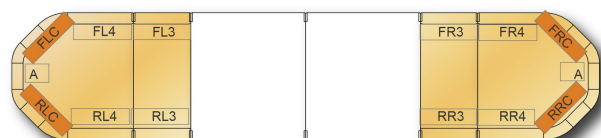

RAMPES LUMINEUSES À LED

LEGVM154012

Rampe lum. À LED LEGION | 154 cm | orange | 12V

EAN: 5414184206670

Caractéristiques

Caractéristiques	Sans boîtier de commande, sans connecteur de toit
Connecteur de toit	Non, mais possible en option
Consommation Amp	9,7 Amp
Couleur	Orange
Couleur lentille	Orange, Partie centrale blanche
Dimensions	1537 mm x 331 mm x 59 mm (sans pieds de fixation)
ECE R65 Classe 1	Oui
EMC	EMC R10
EMC R10	Oui
Emballage	Boite brune avec étiquette
Livré avec	Cablage, supports de fixation universels, manuel
Longueur	X-Large (151 - 200 cm)

Longueur cable (m)	4,50 m
Montage	Permanent
Nombre de LEDs	48
Nombre de fonctions flash	1
Poids (kg)	16,5 Kg
Raccordement	Câble fin ouvert
Source lumineuse	LED
Série	Legion
Tension	12V
À commander par	1
Étanchéité	Oui