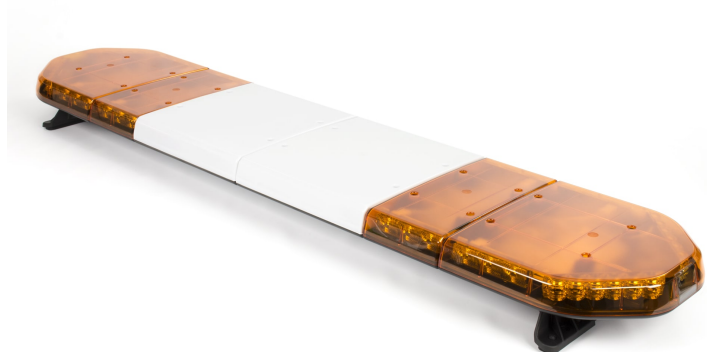

RAMPES LUMINEUSES À LED

LEGVM154012

Rampe lum. À LED LEGION | 154 cm | orange | 12V

EAN: 5414184206670

Caractéristiques

Caractéristiques	Sans boîtier de commande, sans connecteur de toit
Connecteur de toit	Non, mais possible en option
Consommation Amp	9,7 Amp
Couleur	Orange
Couleur lentille	Orange. Partie centrale blanche
Dimensions	1537 mm x 331 mm x 59 mm (sans pieds de fixation)
ECE R65 Classe 1	Oui
EMC	EMC R10
EMC R10	Oui
Emballage	Boîte brune avec étiquette
Livré avec	Cablage, supports de fixation universels, manuel
Longueur	X-Large (151 - 200 cm)

Longueur cable (m)	4,50 m
Montage	Permanent
Nombre de LEDs	48
Nombre de fonctions flash	1
Poids (kg)	16,5 Kg
Raccordement	Câble fin ouvert
Source lumineuse	LED
Série	Legion
Tension	12V
À commander par	1
Étanchéité	Oui