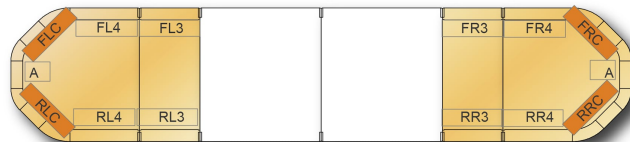

RAMPES LUMINEUSES À LED

LEGVM154012

Rampe lum. À LED LEGION | 154 cm | orange | 12V

EAN: 5414184206670

Caractéristiques

Caractéristiques	Sans boîtier de commande, sans connecteur de toit
Connecteur de toit	Non, mais possible en option
Consommation Amp	9,7 Amp
Couleur	Orange
Couleur lentille	Orange. Partie centrale blanche
Dimensions	1537 mm x 331 mm x 59 mm (sans pieds de fixation)
ECE R65 Classe 1	Oui
EMC	EMC R10
EMC R10	Oui
Emballage	Boîte brune avec étiquette
Livré avec	Cablage, supports de fixation universels, manuel
Longueur	X-Large (151 - 200 cm)

Longueur cable (m)	4,50 m
Montage	Permanent
Nombre de LEDs	48
Nombre de fonctions flash	1
Poids (kg)	16,5 Kg
Raccordement	Câble fin ouvert
Source lumineuse	LED
Série	Legion
Tension	12V
À commander par	1
Étanchéité	Oui