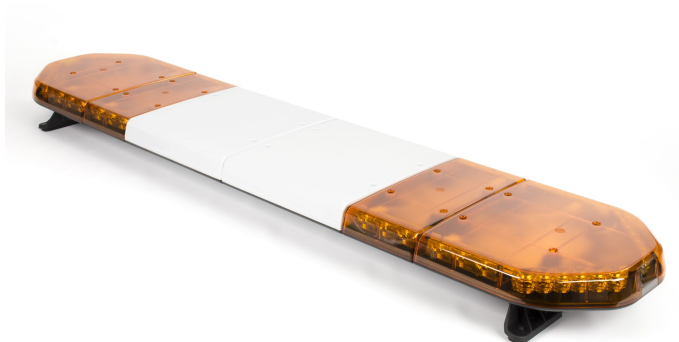

RAMPES LUMINEUSES À LED

LEGVM154012

Rampe lum. À LED LEGION | 154 cm | orange | 12V

EAN: 5414184206670

Caractéristiques

Caractéristiques	Sans boîtier de commande, sans connecteur de toit
Connecteur de toit	Non, mais possible en option
Consommation Amp	9,7 Amp
Couleur	Orange
Couleur lentille	Orange, Partie centrale blanche
Dimensions	1537 mm x 331 mm x 59 mm (sans pieds de fixation)
ECE R65 Classe 1	Oui
EMC	EMC R10
EMC R10	Oui
Emballage	Boite brune avec étiquette
Livré avec	Cablage, supports de fixation universels, manuel
Longueur	X-Large (151 - 200 cm)

Longueur cable (m)	4,50 m
Montage	Permanent
Nombre de LEDs	48
Nombre de fonctions flash	1
Poids (kg)	16,5 Kg
Raccordement	Câble fin ouvert
Source lumineuse	LED
Série	Legion
Tension	12V
À commander par	1
Étanchéité	Oui