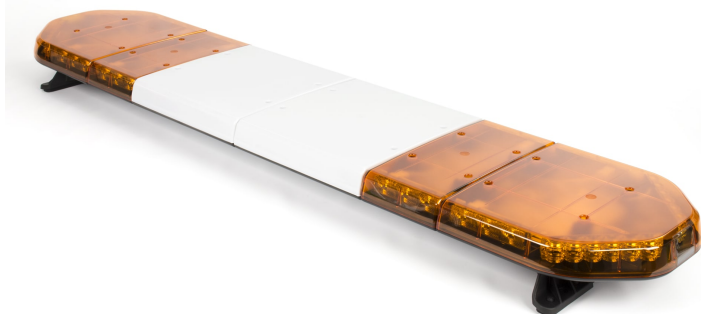

RAMPES LUMINEUSES À LED

LEGVM154012

Rampe lum. À LED LEGION | 154 cm | orange | 12V

EAN: 5414184206670

Caractéristiques

Caractéristiques	Sans boîtier de commande, sans connecteur de toit
Connecteur de toit	Non, mais possible en option
Consommation Amp	9,7 Amp
Couleur	Orange
Couleur lentille	Orange. Partie centrale blanche
Dimensions	1537 mm x 331 mm x 59 mm (sans pieds de fixation)
ECE R65 Classe 1	Oui
EMC	EMC R10
EMC R10	Oui
Emballage	Boîte brune avec étiquette
Livré avec	Cablage, supports de fixation universels, manuel
Longueur	X-Large (151 - 200 cm)

Longueur cable (m)	4,50 m
Montage	Permanent
Nombre de LEDs	48
Nombre de fonctions flash	1
Poids (kg)	16,5 Kg
Raccordement	Câble fin ouvert
Source lumineuse	LED
Série	Legion
Tension	12V
À commander par	1
Étanchéité	Oui