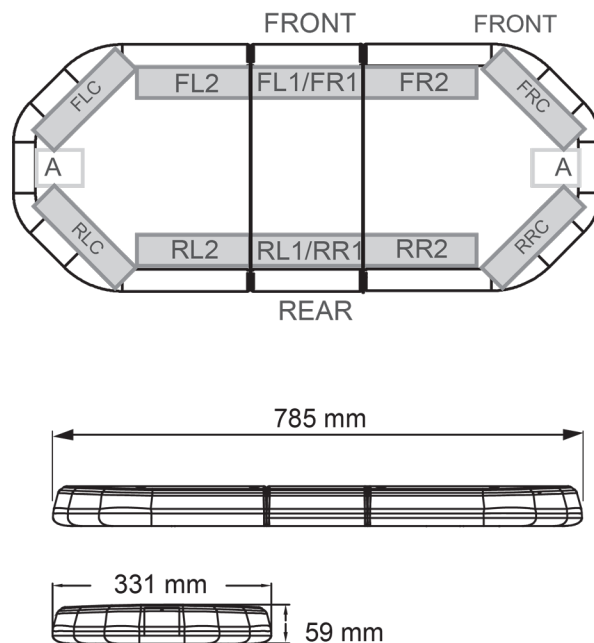

RAMPES LUMINEUSES À LED

LEG78B24

Rampe lum. à LED LEGION | 78 cm | bleu | 24V

EAN: 5414184161177

Caractéristiques

Caractéristiques	Sans boîtier de commande, sans connecteur de toit
Connector de toit	Non, mais possible en option
Couleur	Bleu
Couleur lentille	Transparent
Dimensions	785 mm x 331 mm x 59 mm (sans pieds de fixation)
ECE R65 Classe 2	Oui
EMC	EMC R10
EMC R10	Oui
Emballage	Boîte brune avec étiquette
Livré avec	Cablage, supports de fixation universels, manuel
Longueur	Mini (0-100 cm)
Longueur cable (m)	4,50 m

Montage	Permanent
Nombre de LEDs	84
Poids (kg)	9,5 Kg
Raccordement	Câble fin ouvert
Source lumineuse	LED
Série	Legion
Tension	24V
À commander par	1
Étanchéité	Oui