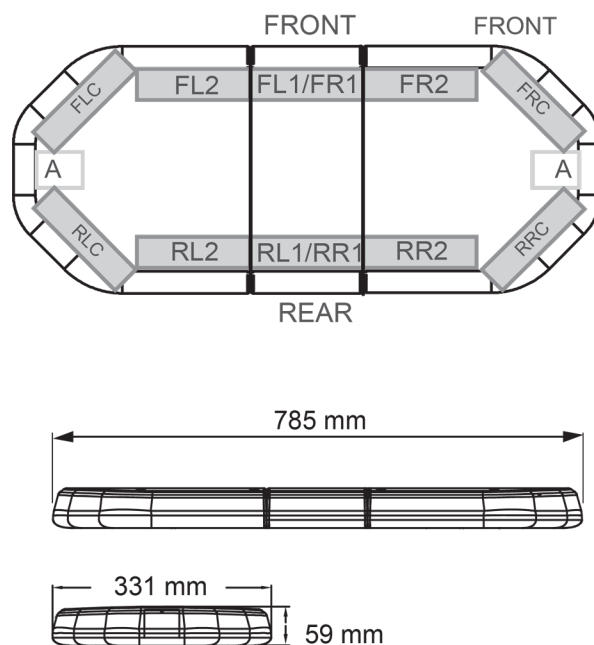

RAMPES LUMINEUSES À LED

LEG78B24

Rampe lum. à LED LEGION | 78 cm | bleu | 24V

EAN: 5414184161177

Caractéristiques

Caractéristiques	Sans boîtier de commande, sans connecteur de toit
Connector de toit	Non, mais possible en option
Couleur	Bleu
Couleur lentille	Transparent
Dimensions	785 mm x 331 mm x 59 mm (sans pieds de fixation)
ECE R65 Classe 2	Oui
EMC	EMC R10
EMC R10	Oui
Emballage	Boîte brune avec étiquette
Livré avec	Cablage, supports de fixation universels, manuel
Longueur cable (m)	4,50 m
Montage	Permanent

Nombre de LEDs	84
Plage de longueur	Mini (0-100 cm)
Poids (kg)	9,5 Kg
Raccordement	Câble fin ouvert
Source lumineuse	LED
Série	Legion
Tension	24V
À commander par	1
Étanchéité	Oui