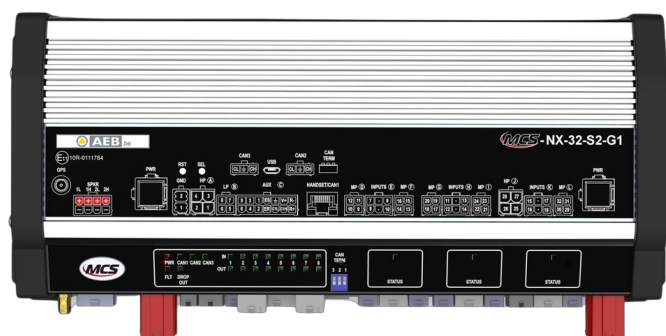

# SYSTÈMES DE COMMANDES, SIRÈNES

MCS-NX-32-S1-G0

Control box NX | 32 outputs | sirène 100W | sans GPS

EAN: 5414184836716

## Caractéristiques

Dimensions	335x142x57mm
GPS	Non
Programmable	Programmation par PC
Puissance du haut-parleur	100 watt
Sorties, détaillées	32 Outputs: 4x 20A, 20x 8A, 4x 2,4A

Tension	10V - 30V
Tension	2x 70A
Type	Unité de commande programmable PC
À commander par	1