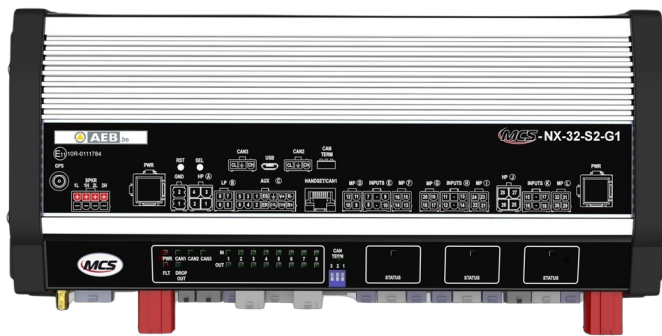

# SYSTÈMES DE COMMANDES

MCS-NX-32-S1-  
G0

Control box NX | 32 outputs | sirène 100W | sans GPS

EAN: 5414184836716

## Caractéristiques

Dimensions	335x142x57mm
GPS	Non
Programmable	Programmation par PC
Puissance du haut-parleur	100 watt
Sorties, détaillées	32 Outputs: 4x 20A, 20x 8A, 4x 2,4A

Tension	10V - 30V
Tension	2x 70A
Type	Unité de commande programmable PC
À commander par	1