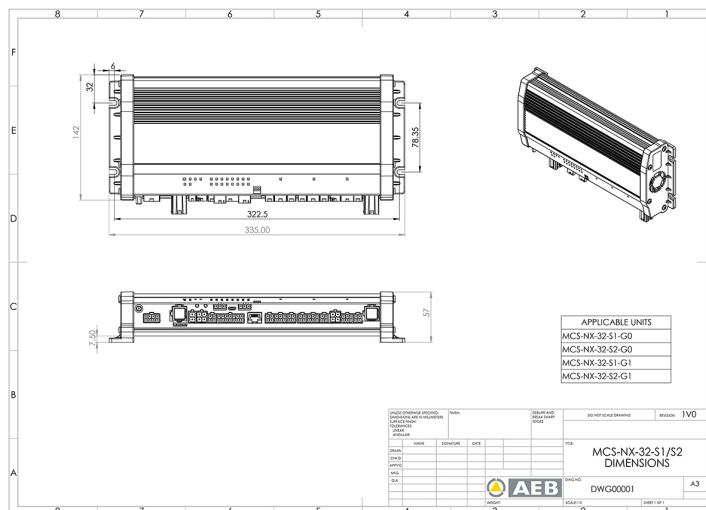

# SYSTÈMES DE COMMANDES, SIRÈNES

MCS-NX-32-S1-G0

Control box NX | 32 outputs | sirène 100W | sans GPS

EAN: 5414184836716

## Caractéristiques

Dimensions	335x142x57mm
GPS	Non
Programmable	Programmation par PC
Puissance du haut-parleur	100 watt
Sorties, détaillées	32 Outputs: 4x 20A, 20x 8A, 4x 2,4A

Tension	10V - 30V
Tension	2x 70A
Type	Unité de commande programmable PC
À commander par	1