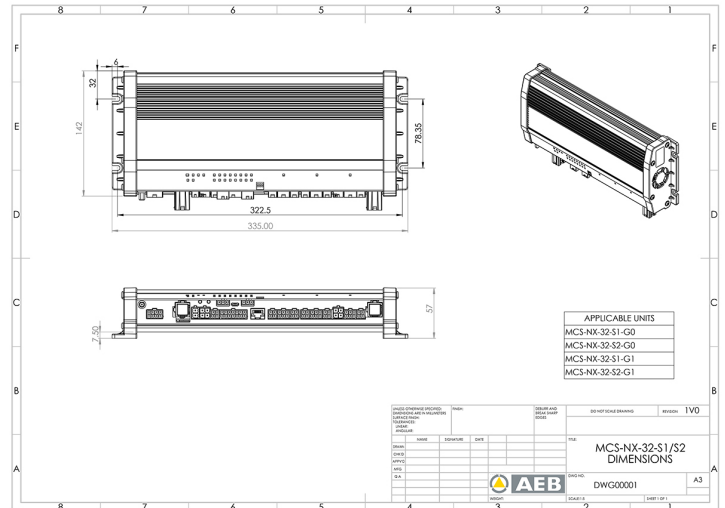

# SYSTÈMES DE COMMANDES

MCS-NX-32-S1-  
G0

Control box NX | 32 outputs | sirène 100W | sans GPS

EAN: 5414184836716

## Caractéristiques

Dimensions	335x142x57mm
GPS	Non
Programmable	Programmation par PC
Puissance du haut-parleur	100 watt
Sorties, détaillées	32 Outputs: 4x 20A, 20x 8A, 4x 2,4A

Tension	10V - 30V
Tension	2x 70A
Type	Unité de commande programmable PC
À commander par	1