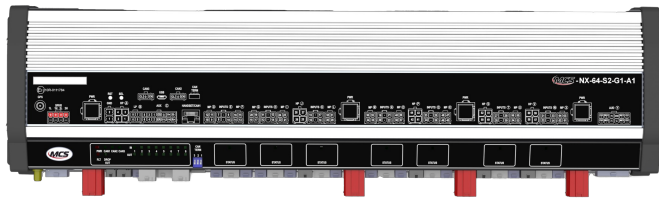

# SYSTÈMES DE COMMANDES, SIRÈNES

MCS-NX-64-S2-  
G1-A0

Control box NX | 64 outputs | sirène 2x100W | GPS | sans intercom

EAN: 5414184984981

## Caractéristiques

Dimensions	335x142x57mm
GPS	Oui
Intercom	Non
Programmable	Programmation par PC
Puissance du haut-parleur	200 watt (100 watt x 2)
Sorties, détaillées	64 Outputs: 20x 20A, 40x 8A, 4x 2,4A

Tension	10V - 30V
Tension	4x 70A
Type	Unité de commande programmable PC
À commander par	1