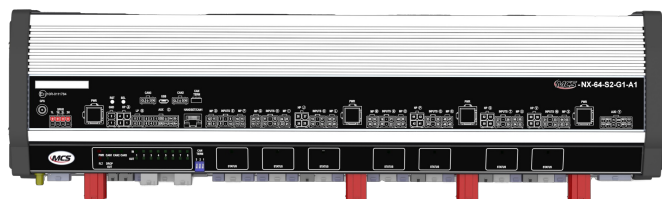

BEDIENINGSSYSTEMEN, SIRENES

MCS-NX-64-S2-G1-A0

Control Box NX | 64 outputs | 2x100W sirene | GPS | geen intercom

EAN: 5414184984981

Specificaties

Afmetingen	335x142x57mm
Bestelbaar per	1
GPS	Ja
Intercom	Nee
Luidspreker vermogen	200 watt (100 watt x 2)
Outputs, gedetailleerd	64 Outputs: 20x 20A, 40x 8A, 4x 2,4A

Programmeerbaar	Programmatie via PC
Spanning	4x 70A
Type	PC programmeerbare controle unit
Voeding	10V - 30V