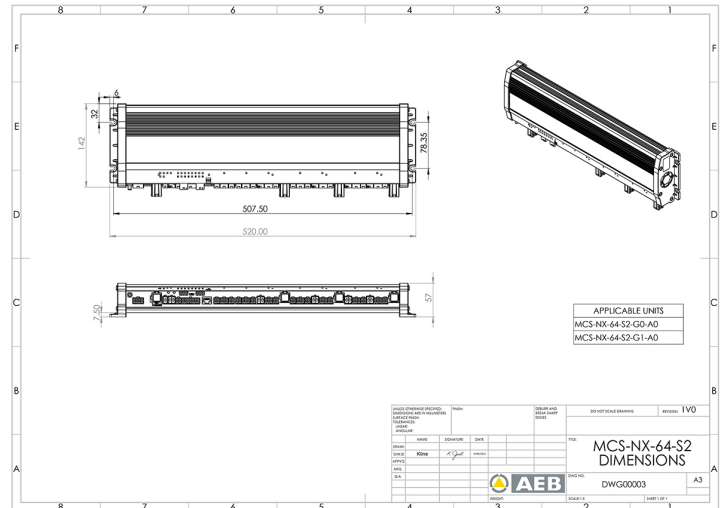

# SYSTÈMES DE COMMANDES, SIRÈNES

MCS-NX-64-S2-  
G1-A0

Control box NX | 64 outputs | sirène 2x100W | GPS | sans intercom

EAN: 5414184984981

## Caractéristiques

Dimensions	335x142x57mm
GPS	Oui
Intercom	Non
Programmable	Programmation par PC
Puissance du haut-parleur	200 watt (100 watt x 2)
Sorties, détaillées	64 Outputs: 20x 20A, 40x 8A, 4x 2,4A

Tension	10V - 30V
Tension	4x 70A
Type	Unité de commande programmable PC
À commander par	1