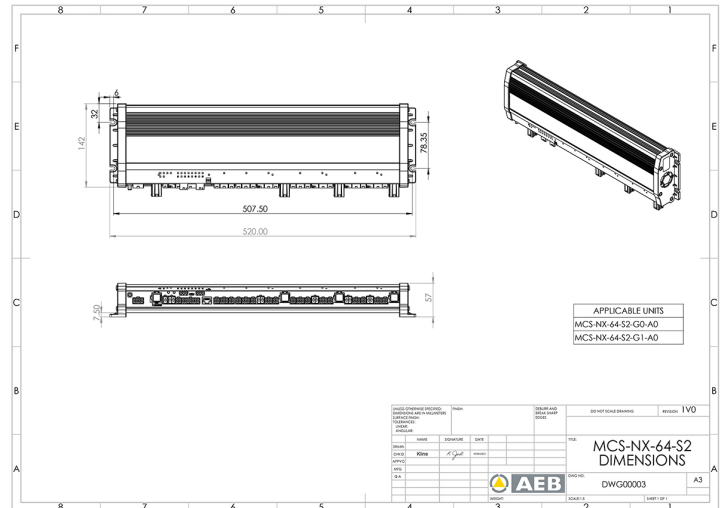

SYSTÈMES DE COMMANDES

MCS-NX-64-S2-
G1-A0

Control box NX | 64 outputs | sirène 2x100W | GPS | sans intercom

EAN: 5414184984981

Caractéristiques

Dimensions	335x142x57mm
GPS	Oui
Intercom	Non
Programmable	Programmation par PC
Puissance du haut-parleur	200 watt (100 watt x 2)
Sorties, détaillées	64 Outputs: 20x 20A, 40x 8A, 4x 2,4A

Tension	10V - 30V
Tension	4x 70A
Type	Unité de commande programmable PC
À commander par	1