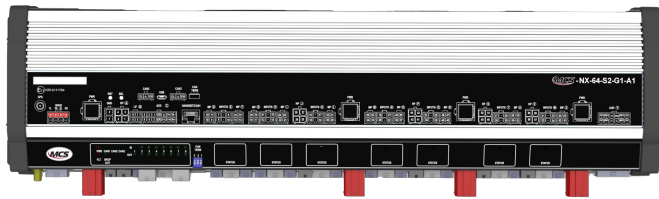

SYSTÈMES DE COMMANDES

MCS-NX-64-S2-
G1-A0

Control box NX | 64 outputs | sirène 2x100W | GPS | sans intercom

EAN: 5414184984981

Caractéristiques

Dimensions	335x142x57mm
GPS	Oui
Intercom	Non
Programmable	Programmation par PC
Puissance du haut-parleur	200 watt (100 watt x 2)
Sorties, détaillées	64 Outputs: 20x 20A, 40x 8A, 4x 2,4A

Tension	10V - 30V
Tension	4x 70A
Type	Unité de commande programmable PC
À commander par	1