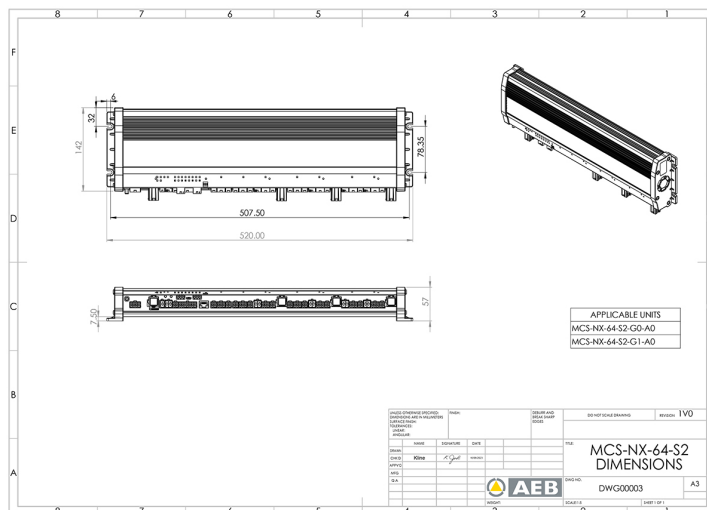

BEDIENINGSSYSTEMEN, SIRENES

MCS-NX-64-S2-G1-A0

Control Box NX | 64 outputs | 2x100W sirene | GPS | geen intercom

EAN: 5414184984981

Specificaties

Afmetingen	335x142x57mm
Bestelbaar per	1
GPS	Ja
Intercom	Nee
Luidspreker vermogen	200 watt (100 watt x 2)
Outputs, gedetailleerd	64 Outputs: 20x 20A, 40x 8A, 4x 2,4A

Programmeerbaar	Programmatie via PC
Spanning	4x 70A
Type	PC programmeerbare controle unit
Voeding	10V - 30V