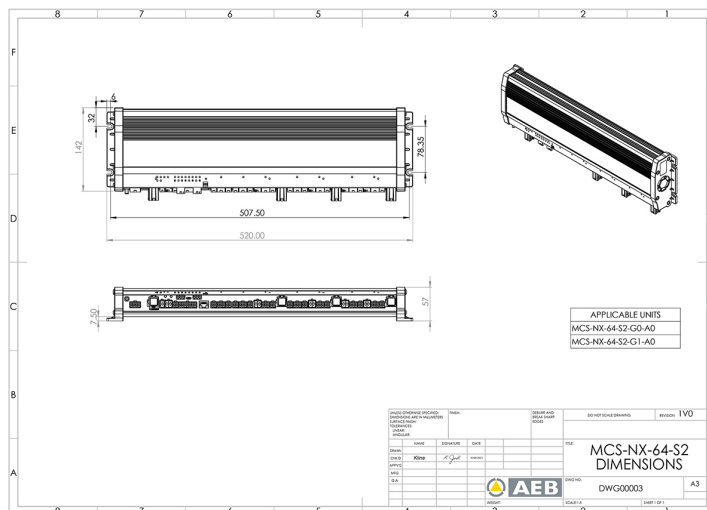

SYSTÈMES DE COMMANDES

MCS-NX-64-S2-
G0-A0

Control box NX | 64 outputs | sirène 2x100W | sans GPS | sans intercom

EAN: 5414184311367

Caractéristiques

Dimensions	335x142x57mm
GPS	Non
Intercom	Non
Programmable	Programmation par PC
Puissance du haut-parleur	200 watt (100 watt x 2)
Sorties, détaillées	64 Outputs: 20x 20A, 40x 8A, 4x 2,4A

Tension	10V - 30V
Tension	4x 70A
Type	Unité de commande programmable PC
À commander par	1