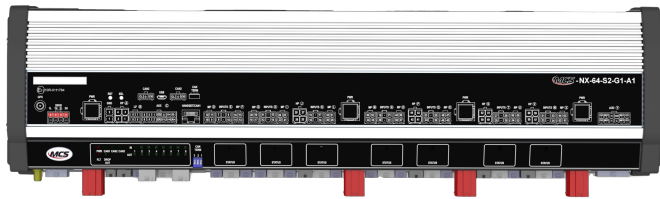

# SYSTÈMES DE COMMANDES, SIRÈNES

MCS-NX-64-S2-  
G0-A0

Control box NX | 64 outputs | sirène 2x100W | sans GPS | sans intercom

EAN: 5414184311367

## Caractéristiques

Dimensions	335x142x57mm
GPS	Non
Intercom	Non
Programmable	Programmation par PC
Puissance du haut-parleur	200 watt (100 watt x 2)
Sorties, détaillées	64 Outputs: 20x 20A, 40x 8A, 4x 2,4A

Tension	10V - 30V
Tension	4x 70A
Type	Unité de commande programmable PC
À commander par	1