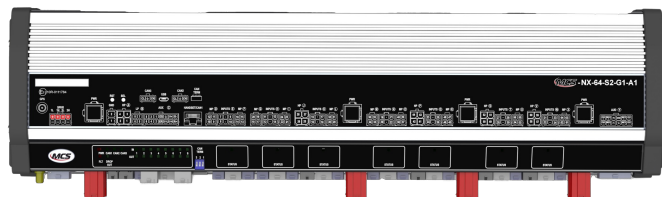

SYSTÈMES DE COMMANDES

MCS-NX-64-S2-
G0-A0

Control box NX | 64 outputs | sirène 2x100W | sans GPS | sans intercom

EAN: 5414184311367

Caractéristiques

Dimensions	335x142x57mm
GPS	Non
Intercom	Non
Programmable	Programmation par PC
Puissance du haut-parleur	200 watt (100 watt x 2)
Sorties, détaillées	64 Outputs: 20x 20A, 40x 8A, 4x 2,4A

Tension	10V - 30V
Tension	4x 70A
Type	Unité de commande programmable PC
À commander par	1