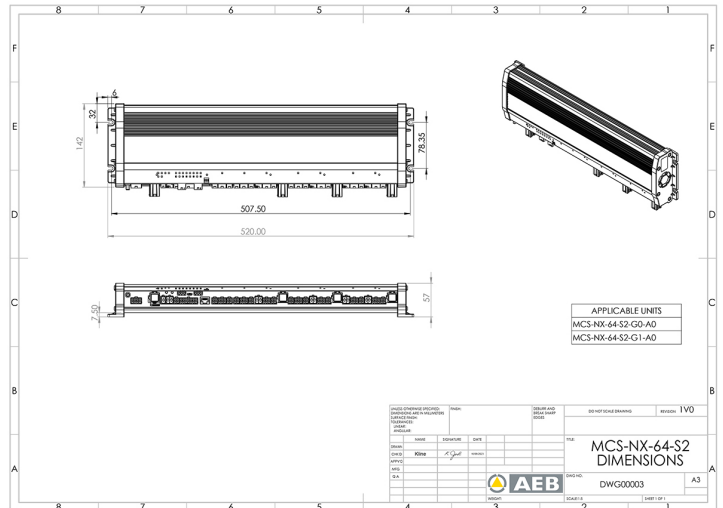

# SYSTÈMES DE COMMANDES, SIRÈNES

MCS-NX-64-S2-  
G0-A0

Control box NX | 64 outputs | sirène 2x100W | sans GPS | sans intercom

EAN: 5414184311367

## Caractéristiques

Dimensions	335x142x57mm
GPS	Non
Intercom	Non
Programmable	Programmation par PC
Puissance du haut-parleur	200 watt (100 watt x 2)
Sorties, détaillées	64 Outputs: 20x 20A, 40x 8A, 4x 2,4A

Tension	10V - 30V
Tension	4x 70A
Type	Unité de commande programmable PC
À commander par	1