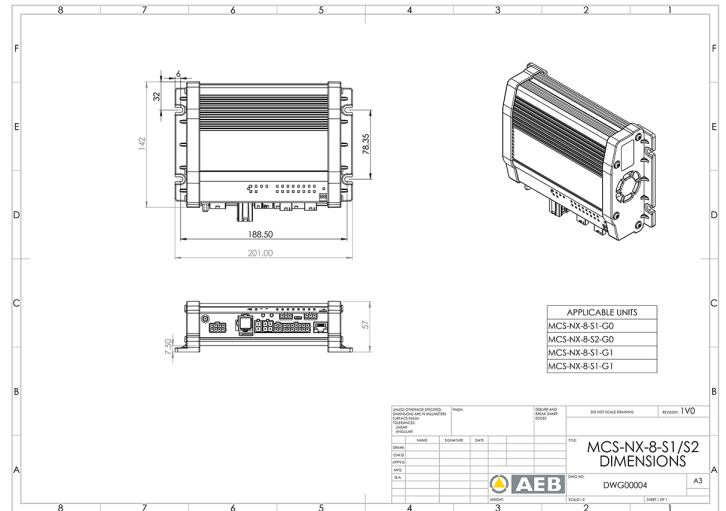

### Caractéristiques

Dimensions	201mm x 142mm x 57mm	Tension	12V - 24V
GPS	Non	Tension	70A
Programmable	Programmation par PC	Type	Unité de commande programmable PC
Puissance du haut-parleur	100 watt	À commander par	1
Sorties, détaillées	8 outputs: 4x 20A,		