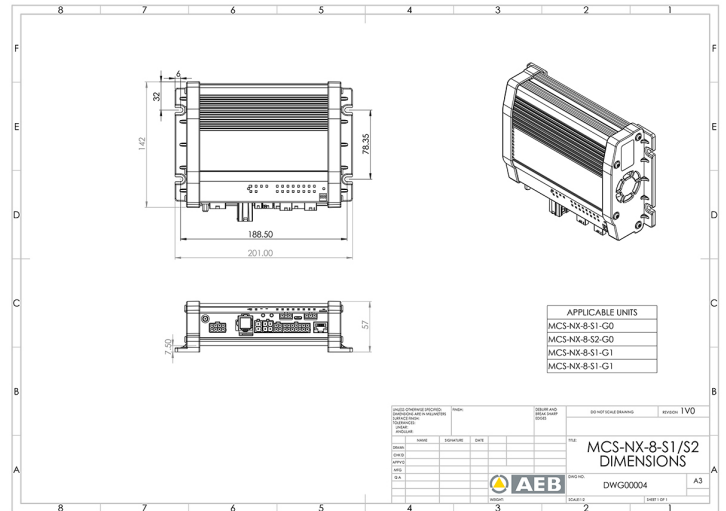

## Caractéristiques

|                           |                      |                 |                                   |
|---------------------------|----------------------|-----------------|-----------------------------------|
| Dimensions                | 201mm x 142mm x 57mm | Tension         | 12V - 24V                         |
| GPS                       | Non                  | Tension         | 70A                               |
| Programmable              | Programmation par PC | Type            | Unité de commande programmable PC |
| Puissance du haut-parleur | 100 watt             | À commander par | 1                                 |
| Sorties, détaillées       | 8 outputs: 4x 20A,   |                 |                                   |