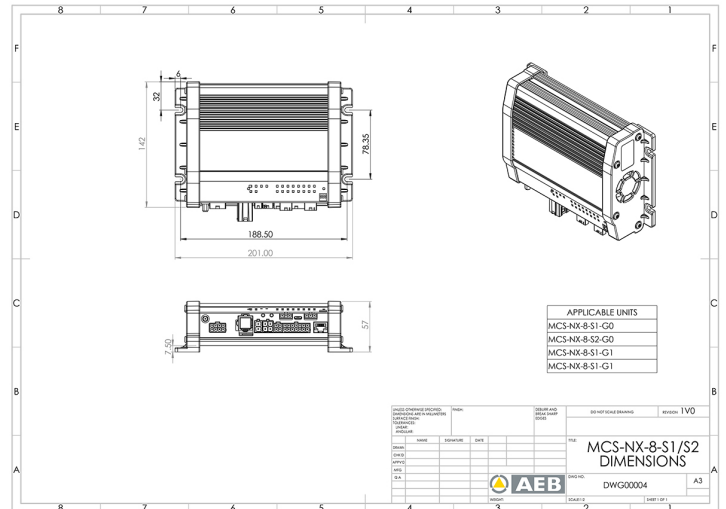

EAN: 5414184991187

Caractéristiques

Dimensions	201mm x 142mm x 57mm	Tension	12V - 24V
GPS	Non	Tension	70A
Programmable	Programmation par PC	Type	Unité de commande programmable PC
Puissance du haut-parleur	100 watt	À commander par	1
Sorties, détaillées	8 outputs: 4x 20A,		