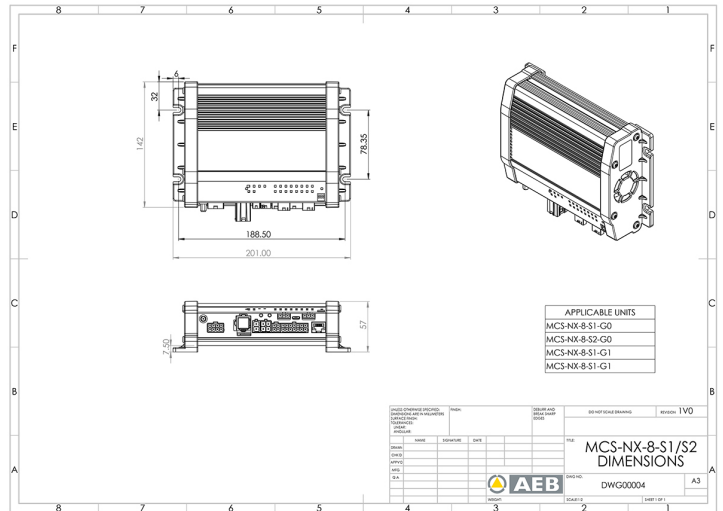

SYSTÈMES DE COMMANDES, SIRÈNES

MCS-NX-8-S1-G0

Control box NX | 8 outputs | sirène 100W | sans GPS

EAN: 5414184991187

Caractéristiques

Dimensions	201mm x 142mm x 57mm	Tension	12V - 24V
GPS	Non	Tension	70A
Programmable	Programmation par PC	Type	Unité de commande programmable PC
Puissance du haut-parleur	100 watt	À commander par	1
Sorties, détaillées	8 outputs: 4x 20A,		