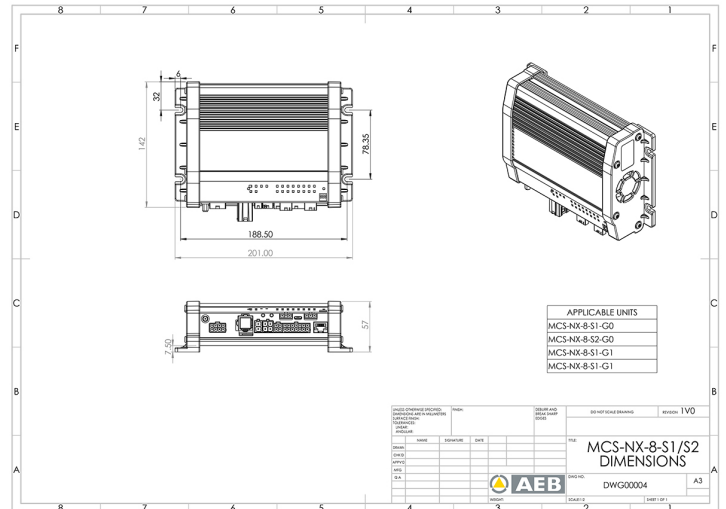

EAN: 5414184146990

Caractéristiques

Dimensions	201mm x 142mm x 57mm	Tension	12V - 24V
GPS	Oui	Tension	70A
Programmable	Programmation par PC	Type	Unité de commande programmable PC
Puissance du haut-parleur	200 watt (100 watt x 2)	À commander par	1
Sorties, détaillées	8 outputs: 4x 20A,		