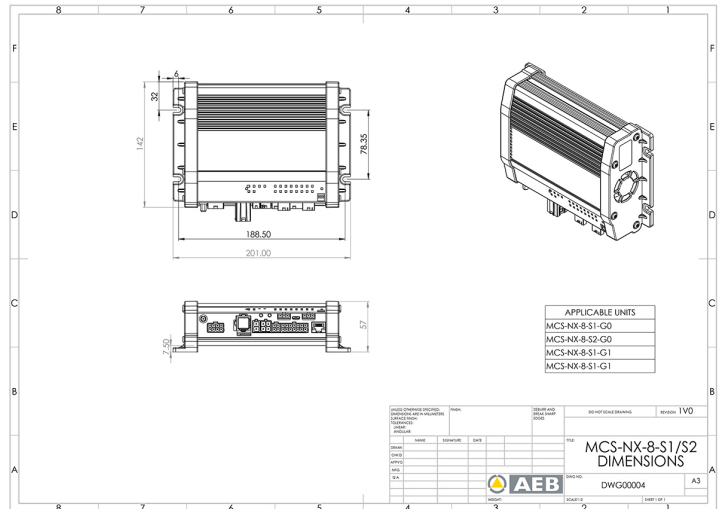

SYSTÈMES DE COMMANDES, SIRÈNES

MCS-NX-8-S2-G1

Control box NX | 8 outputs | sirène 2x100W | GPS

EAN: 5414184146990

Caractéristiques

Dimensions	201mm x 142mm x 57mm	Tension	12V - 24V
GPS	Oui	Tension	70A
Programmable	Programmation par PC	Type	Unité de commande programmable PC
Puissance du haut-parleur	200 watt (100 watt x 2)	À commander par	1
Sorties, détaillées	8 outputs: 4x 20A,		