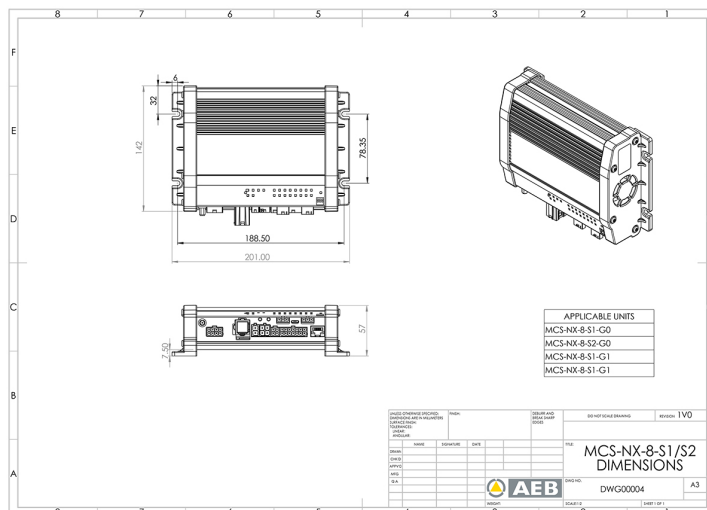

# SYSTÈMES DE COMMANDES, SIRÈNES

MCS-NX-8-S2-G1

Control box NX | 8 outputs | sirène 2x100W | GPS

EAN: 5414184146990

## Caractéristiques

Dimensions	201mm x 142mm x 57mm	Tension	12V - 24V
GPS	Oui	Tension	70A
Programmable	Programmation par PC	Type	Unité de commande programmable PC
Puissance du haut-parleur	200 watt (100 watt x 2)	À commander par	1
Sorties, détaillées	8 outputs: 4x 20A,		