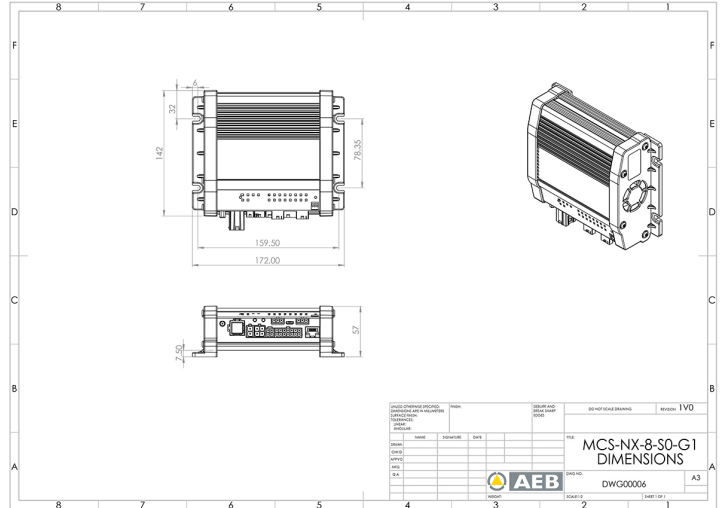

SYSTÈMES DE COMMANDES, SIRÈNES

MCS-NX-8-S0-G0

Control box NX | 8 outputs | sans sirène | sans GPS

EAN: 5414184313057

Caractéristiques

Dimensions	201mm x 142mm x 57mm
GPS	Non
Programmable	Programmation par PC
Sorties, détaillées	8 outputs: 4x 20A,
Tension	12V - 24V
Tension	70A

Type	Unité de commande programmable PC
À commander par	1