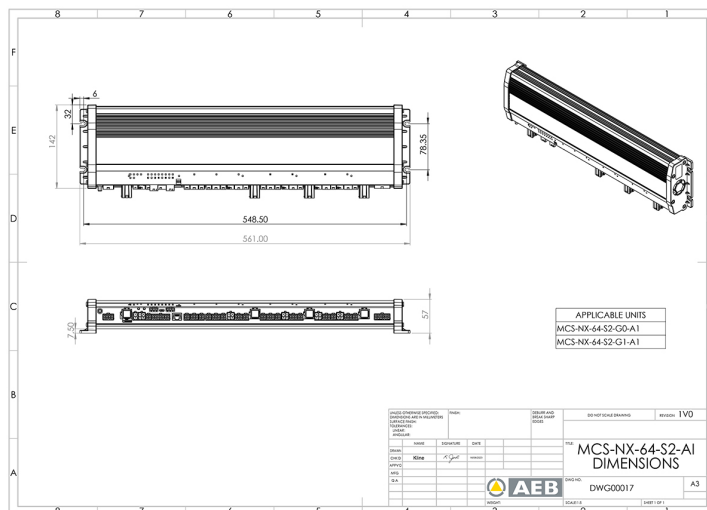

# SYSTÈMES DE COMMANDES

MCS-NX-64-S2-G1-A1

Control box NX | 64 outputs | sirène 2x100W | GPS | Intercom

EAN: 5414184009738

## Caractéristiques

Dimensions	561x142x57mm
GPS	Oui
Intercom	Oui
Programmable	Programmation par PC
Puissance du haut-parleur	200 watt (100 watt x 2)
Sorties, détaillées	64 Outputs: 20x 20A, 40x 8A, 4x 2,4A

Tension	12V - 24V
Tension	4x 70A
Type	Unité de commande programmable PC
À commander par	1