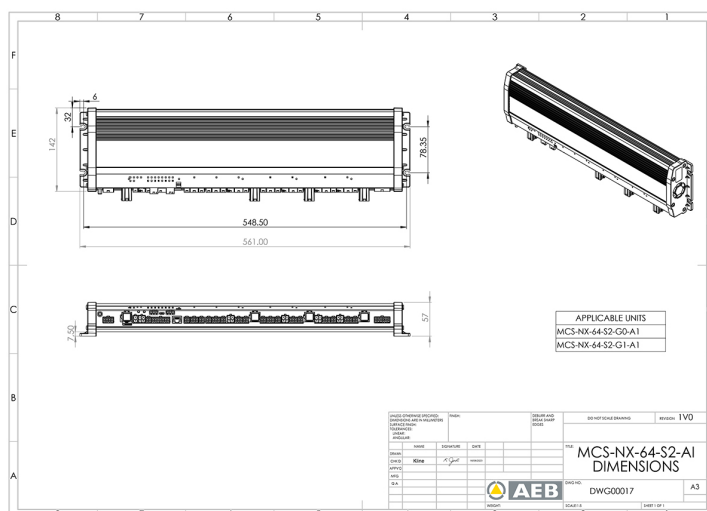

SYSTÈMES DE COMMANDES

MCS-NX-64-S2-G1-A1

Control box NX | 64 outputs | sirène 2x100W | GPS | Intercom

EAN: 5414184009738

Caractéristiques

Dimensions	561x142x57mm
GPS	Oui
Intercom	Oui
Programmable	Programmation par PC
Puissance du haut-parleur	200 watt (100 watt x 2)
Sorties, détaillées	64 Outputs: 20x 20A, 40x 8A, 4x 2,4A

Tension	12V - 24V
Tension	4x 70A
Type	Unité de commande programmable PC
À commander par	1