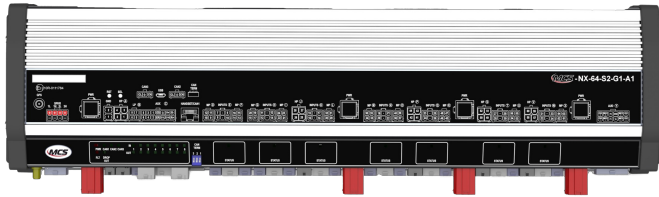

SYSTÈMES DE COMMANDES

MCS-NX-64-S2-G1-A1

Control box NX | 64 outputs | sirène 2x100W | GPS | Intercom

EAN: 5414184009738

Caractéristiques

Dimensions	561x142x57mm
GPS	Oui
Intercom	Oui
Programmable	Programmation par PC
Puissance du haut-parleur	200 watt (100 watt x 2)
Sorties, détaillées	64 Outputs: 20x 20A, 40x 8A, 4x 2,4A

Tension	12V - 24V
Tension	4x 70A
Type	Unité de commande programmable PC
À commander par	1