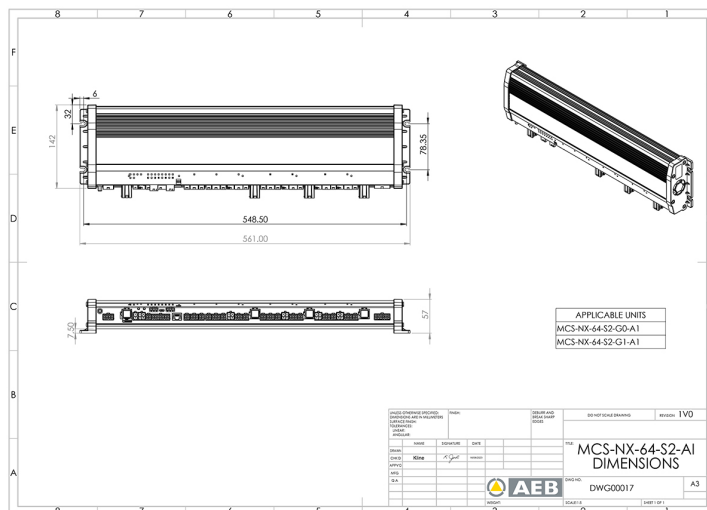

SYSTÈMES DE COMMANDES, SIRÈNES

MCS-NX-64-S2-G1-A1

Control box NX | 64 outputs | sirène 2x100W | GPS | Intercom

EAN: 5414184009738

Caractéristiques

Dimensions	561x142x57mm
GPS	Oui
Intercom	Oui
Programmable	Programmation par PC
Puissance du haut-parleur	200 watt (100 watt x 2)
Sorties, détaillées	64 Outputs: 20x 20A, 40x 8A, 4x 2,4A

Tension	12V - 24V
Tension	4x 70A
Type	Unité de commande programmable PC
À commander par	1