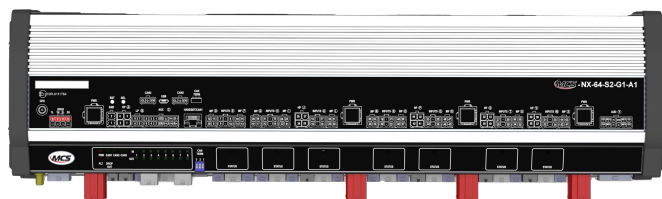

SYSTÈMES DE COMMANDES

MCS-NX-64-S2-G1-A1

Control box NX | 64 outputs | sirène 2x100W | GPS | Intercom

EAN: 5414184009738

Caractéristiques

Dimensions	561x142x57mm
GPS	Oui
Intercom	Oui
Programmable	Programmation par PC
Puissance du haut-parleur	200 watt (100 watt x 2)
Sorties, détaillées	64 Outputs: 20x 20A, 40x 8A, 4x 2,4A

Tension	12V - 24V
Tension	4x 70A
Type	Unité de commande programmable PC
À commander par	1