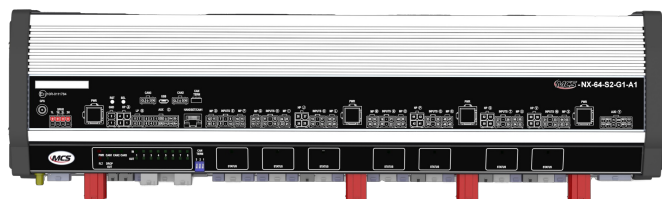

# SYSTÈMES DE COMMANDES

MCS-NX-64-S2-G1-A1

Control box NX | 64 outputs | sirène 2x100W | GPS | Intercom

EAN: 5414184009738

## Caractéristiques

Dimensions	561x142x57mm
GPS	Oui
Intercom	Oui
Programmable	Programmation par PC
Puissance du haut-parleur	200 watt (100 watt x 2)
Sorties, détaillées	64 Outputs: 20x 20A, 40x 8A, 4x 2,4A

Tension	12V - 24V
Tension	4x 70A
Type	Unité de commande programmable PC
À commander par	1