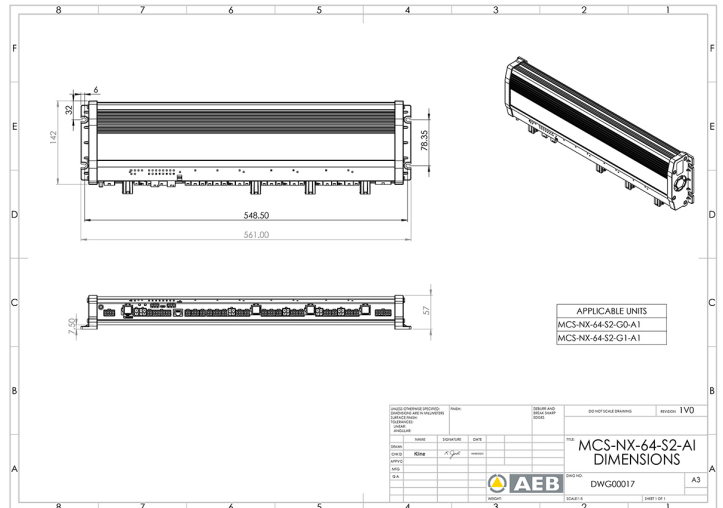

SYSTÈMES DE COMMANDES

MCS-NX-64-S2-G1-A1

Control box NX | 64 outputs | sirène 2x100W | GPS | Intercom

EAN: 5414184009738

Caractéristiques

Dimensions	561x142x57mm
GPS	Oui
Intercom	Oui
Programmable	Programmation par PC
Puissance du haut-parleur	200 watt (100 watt x 2)
Sorties, détaillées	64 Outputs: 20x 20A, 40x 8A, 4x 2,4A

Tension	12V - 24V
Tension	4x 70A
Type	Unité de commande programmable PC
À commander par	1