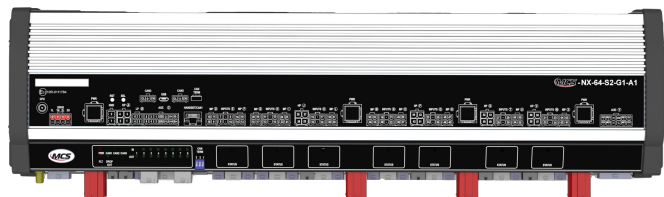

SYSTÈMES DE COMMANDES, SIRÈNES

MCS-NX-64-S2-G1-A1

Control box NX | 64 outputs | sirène 2x100W | GPS | Intercom

EAN: 5414184009738

Caractéristiques

Dimensions	561x142x57mm
GPS	Oui
Intercom	Oui
Programmable	Programmation par PC
Puissance du haut-parleur	200 watt (100 watt x 2)
Sorties, détaillées	64 Outputs: 20x 20A, 40x 8A, 4x 2,4A

Tension	12V - 24V
Tension	4x 70A
Type	Unité de commande programmable PC
À commander par	1