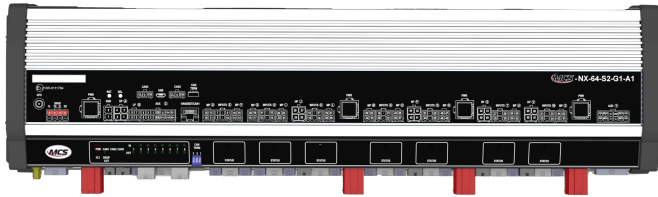

SYSTÈMES DE COMMANDES, SIRÈNES

MCS-NX-64-S2-
G0-A1

Control box NX | 64 outputs | sirène 2x100W | sans GPS | intercom

EAN: 5414184739598

Caractéristiques

Dimensions	561x142x57mm
GPS	Non
Intercom	Oui
Programmable	Programmation par PC
Puissance du haut-parleur	200 watt (100 watt x 2)
Sorties, détaillées	64 Outputs: 20x 20A, 40x 8A, 4x 2,4A

Tension	12V - 24V
Tension	4x 70A
Type	Unité de commande programmable PC
À commander par	1