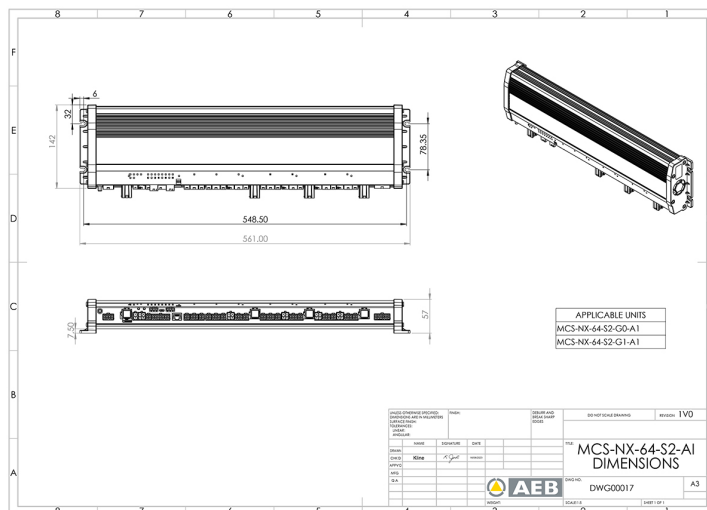

# BEDIENINGSSYSTEMEN, SIRENES

MCS-NX-64-S2-  
G0-A1

Control box NX | 64 outputs | 2x100W sirenes | zonder  
GPS | intercom

EAN: 5414184739598

## Specificaties

Afmetingen	561x142x57mm
Bestelbaar per	1
GPS	Nee
Intercom	Ja
Luidspreker vermogen	200 watt (100 watt x 2)
Outputs, gedetailleerd	64 Outputs: 20x 20A, 40x 8A, 4x 2,4A

Programmeerbaar	Programmatie via PC
Spanning	4x 70A
Type	PC programmeerbare controle unit
Voeding	12V - 24V