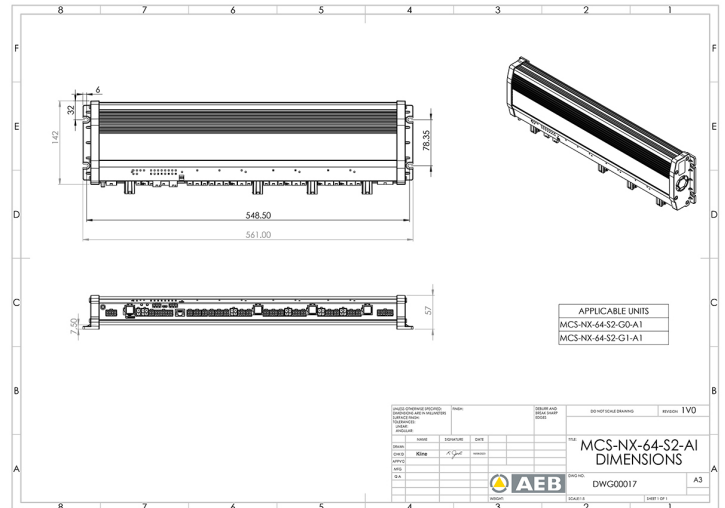

SYSTÈMES DE COMMANDES, SIRÈNES

MCS-NX-64-S2-
G0-A1

Control box NX | 64 outputs | sirène 2x100W | sans GPS | intercom

EAN: 5414184739598

Caractéristiques

Dimensions	561x142x57mm
GPS	Non
Intercom	Oui
Programmable	Programmation par PC
Puissance du haut-parleur	200 watt (100 watt x 2)
Sorties, détaillées	64 Outputs: 20x 20A, 40x 8A, 4x 2,4A

Tension	12V - 24V
Tension	4x 70A
Type	Unité de commande programmable PC
À commander par	1