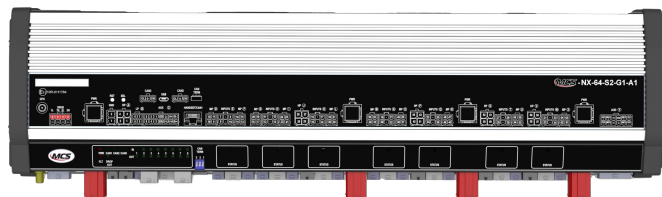

# BEDIENINGSSYSTEMEN, SIRENES

MCS-NX-64-S2-  
G0-A1

Control box NX | 64 outputs | 2x100W sirenes | zonder  
GPS | intercom

EAN: 5414184739598

## Specificaties

Afmetingen	561x142x57mm
Bestelbaar per	1
GPS	Nee
Intercom	Ja
Luidspreker vermogen	200 watt (100 watt x 2)
Outputs, gedetailleerd	64 Outputs: 20x 20A, 40x 8A, 4x 2,4A

Programmeerbaar	Programmatie via PC
Spanning	4x 70A
Type	PC programmeerbare controle unit
Voeding	12V - 24V