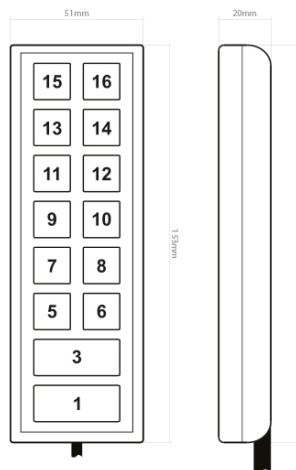

MCS-T16/14

Combiné | MCS-NX | 14 touches | avec MIC

EAN: 5414184628816

Caractéristiques

Bon à savoir	L'impression est réalisée en interne à l'AEB en utilisant la technologie UV
Dimensions	153 mm x 51 mm x 20 mm
Eclairage	Faible intensité (OFF), forte intensité (ON), atténuée (NIGHT)
Légende	Façade amovible pour une légende personnelle
MIC PA	Mircophone intégré et actionné manuellement
Nombre de touches	14 touches

Type	Horizontal ou vertical - à préciser lors de la commande
À commander par	1
Éclairage des boutons	Rétro-éclairage LED, 64 couleurs