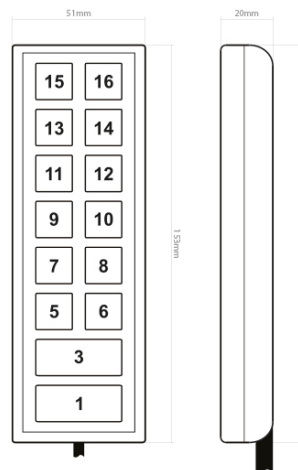

SYSTÈMES DE COMMANDES

MCS-T16/14

Combiné | MCS-NX | 14 touches | avec MIC

EAN: 5414184628816

Caractéristiques

Bon à savoir	L'impression est réalisée en interne à l'AEB en utilisant la technologie UV
Dimensions	153 mm x 51 mm x 20 mm
Eclairage	Faible intensité (OFF), forte intensité (ON), atténuée (NIGHT)
Légende	Façade amovible pour une légende personnelle
MIC PA	Mircophone intégré et actionné manuellement
Nombre de touches	14 touches

Type	Horizontal ou vertical - à préciser lors de la commande
À commander par	1
Éclairage des boutons	Rétro-éclairage LED, 64 couleurs