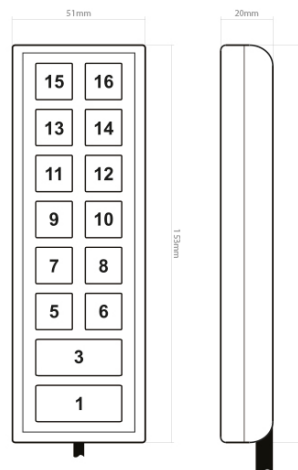

MCS-T16/14

Combiné | MCS-NX | 14 touches | avec MIC

EAN: 5414184628816

## Caractéristiques

Bon à savoir	L'impression est réalisée en interne à l'AEB en utilisant la technologie UV
Dimensions	153 mm x 51 mm x 20 mm
Eclairage	Faible intensité (OFF), forte intensité (ON), atténuée (NIGHT)
Légende	Façade amovible pour une légende personnelle
MIC PA	Mircophone intégré et actionné manuellement
Nombre de touches	14 touches

Type	Horizontal ou vertical - à préciser lors de la commande
À commander par	1
Éclairage des boutons	Rétro-éclairage LED, 64 couleurs