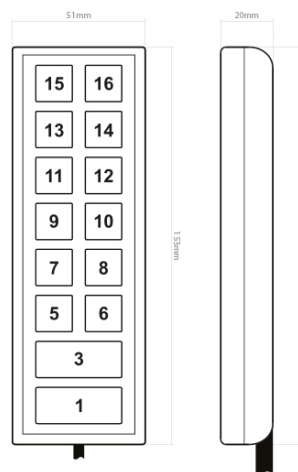

SYSTÈMES DE COMMANDES

MCS-T16/14

Combiné | MCS-NX | 14 touches | avec MIC

EAN: 5414184628816

Caractéristiques

Bon à savoir	L'impression est réalisée en interne à l'AEB en utilisant la technologie UV
Dimensions	153 mm x 51 mm x 20 mm
Eclairage	Faible intensité (OFF), forte intensité (ON), atténuée (NIGHT)
Légende	Façade amovible pour une légende personnelle
MIC PA	Mircophone intégré et actionné manuellement
Nombre de touches	14 touches

Type	Horizontal ou vertical - à préciser lors de la commande
À commander par	1
Éclairage des boutons	Rétro-éclairage LED, 64 couleurs