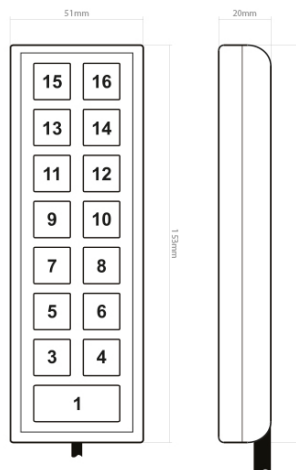

SYSTÈMES DE COMMANDES

MCS-T16/15

Combiné | MCS-NX | 15 touches | avec MIC

EAN: 5414184741232

Caractéristiques

Bon à savoir	L'impression est réalisée en interne à l'AEB en utilisant la technologie UV
Dimensions	153 mm x 51 mm x 20 mm
Eclairage	Faible intensité (OFF), forte intensité (ON), atténuée (NIGHT)
Légende	Façade amovible pour une légende personnelle
MIC PA	Mircophone intégré et actionné manuellement
Nombre de touches	15 touches

Type	Horizontal ou vertical - à préciser lors de la commande
À commander par	1
Éclairage des boutons	Rétro-éclairage LED, 64 couleurs