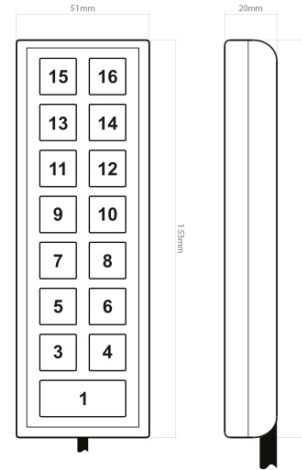

BEDIENINGSSYSTEMEN, SIRENES

MCS-T16/15

Handbediening | MCS-NX | 15 toetsen | met MIC

EAN: 5414184741232

Specificaties

Aantal toetsen	15 toetsen	Toetsverlichting	LED achtergrondverlichting, 64 kleuren
Afmetingen	153 mm x 51 mm x 20 mm	Type	Horizontaal of verticaal - op te geven bij bestelling
Bestelbaar per	1	Verlichting	Lage intensiteit (UIT), hoge intensiteit (AAN), gedimd (NACHT)
Goed om te weten	De opdruk wordt naar wens bij AEB intern gedrukt met UV techniek.		
Legende	Verwijderbaar front voor eigen legende		
MIC PA	Mircofoon ingebouwd en handbediend		