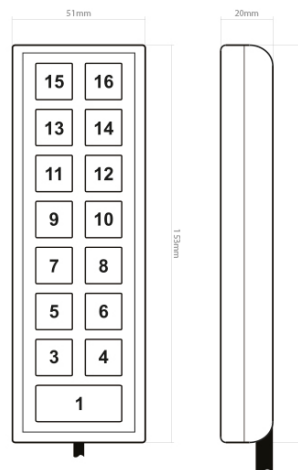

MCS-T16/15

Combiné | MCS-NX | 15 touches | avec MIC

EAN: 5414184741232

## Caractéristiques

Bon à savoir	L'impression est réalisée en interne à l'AEB en utilisant la technologie UV
Dimensions	153 mm x 51 mm x 20 mm
Eclairage	Faible intensité (OFF), forte intensité (ON), atténuée (NIGHT)
Légende	Façade amovible pour une légende personnelle
MIC PA	Mircophone intégré et actionné manuellement
Nombre de touches	15 touches

Type	Horizontal ou vertical - à préciser lors de la commande
À commander par	1
Éclairage des boutons	Rétro-éclairage LED, 64 couleurs