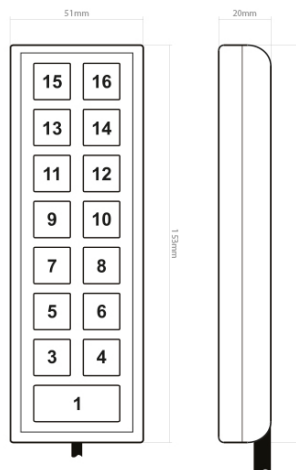

MCS-T16/15

Combiné | MCS-NX | 15 touches | avec MIC

EAN: 5414184741232

Caractéristiques

Bon à savoir	L'impression est réalisée en interne à l'AEB en utilisant la technologie UV
Dimensions	153 mm x 51 mm x 20 mm
Eclairage	Faible intensité (OFF), forte intensité (ON), atténuée (NIGHT)
Légende	Façade amovible pour une légende personnelle
MIC PA	Mircophone intégré et actionné manuellement
Nombre de touches	15 touches

Type	Horizontal ou vertical - à préciser lors de la commande
À commander par	1
Éclairage des boutons	Rétro-éclairage LED, 64 couleurs