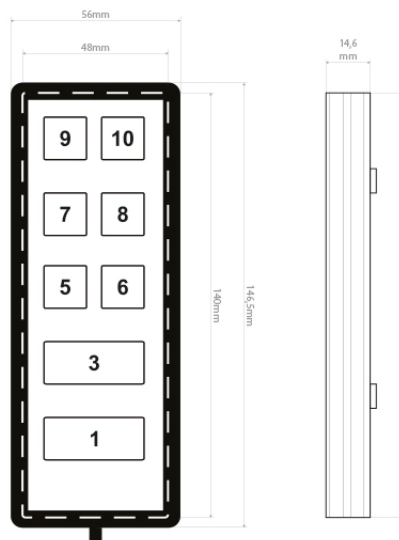

MCS-T10/8

Combiné | MCS-NX | 8 touches | avec MIC

EAN: 5414184798762

Caractéristiques

Bon à savoir	L'impression est réalisée en interne à l'AEB en utilisant la technologie UV
Confirmation activation touche	Oui
Eclairage	Faible intensité (OFF), forte intensité (ON), atténuée (NIGHT)
Légende	Façade amovible pour une légende personnelle
MIC PA	Mircophone intégré et actionné manuellement
Nombre de touches	8 touches

Type	Horizontal ou vertical - à préciser lors de la commande
À commander par	1
Éclairage des boutons	Rétro-éclairage LED, 64 couleurs