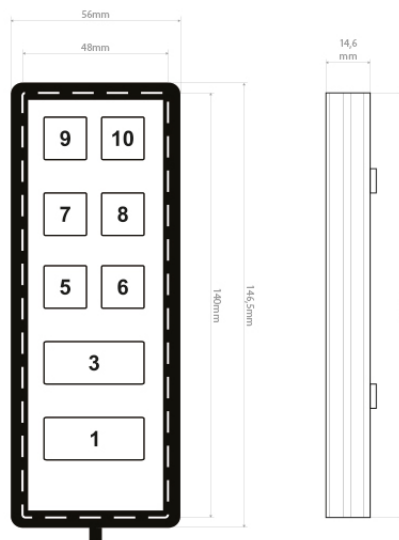

MCS-T10/8

Combiné | MCS-NX | 8 touches | avec MIC

EAN: 5414184798762

## Caractéristiques

Bon à savoir	L'impression est réalisée en interne à l'AEB en utilisant la technologie UV
Confirmation activation touche	Oui
Eclairage	Faible intensité (OFF), forte intensité (ON), atténuée (NIGHT)
Légende	Façade amovible pour une légende personnelle
MIC PA	Mircophone intégré et actionné manuellement
Nombre de touches	8 touches

Type	Horizontal ou vertical - à préciser lors de la commande
À commander par	1
Éclairage des boutons	Rétro-éclairage LED, 64 couleurs