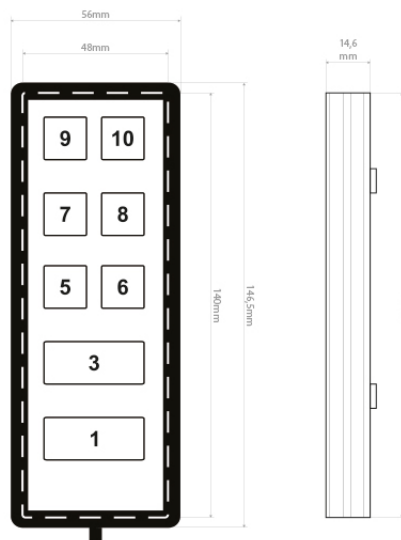

MCS-T10/8

Combiné | MCS-NX | 8 touches | avec MIC

EAN: 5414184798762

Caractéristiques

Bon à savoir	L'impression est réalisée en interne à l'AEB en utilisant la technologie UV
Confirmation activation touche	Oui
Eclairage	Faible intensité (OFF), forte intensité (ON), atténuée (NIGHT)
Légende	Façade amovible pour une légende personnelle
MIC PA	Mircophone intégré et actionné manuellement
Nombre de touches	8 touches

Type	Horizontal ou vertical - à préciser lors de la commande
À commander par	1
Éclairage des boutons	Rétro-éclairage LED, 64 couleurs