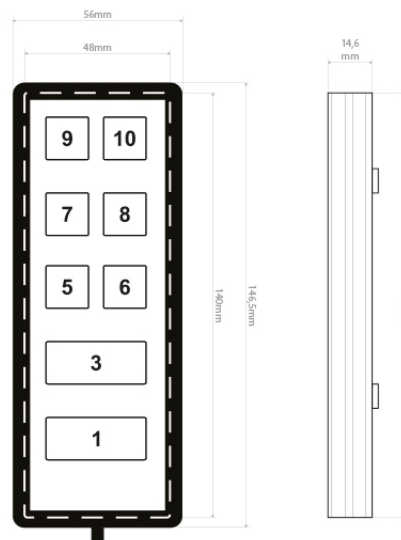

MCS-T10/8

Combiné | MCS-NX | 8 touches | avec MIC

EAN: 5414184798762

Caractéristiques

Bon à savoir	L'impression est réalisée en interne à l'AEB en utilisant la technologie UV
Confirmation activation touche	Oui
Eclairage	Faible intensité (OFF), forte intensité (ON), atténuée (NIGHT)
Légende	Façade amovible pour une légende personnelle
MIC PA	Mircophone intégré et actionné manuellement
Nombre de touches	8 touches

Type	Horizontal ou vertical - à préciser lors de la commande
À commander par	1
Éclairage des boutons	Rétro-éclairage LED, 64 couleurs