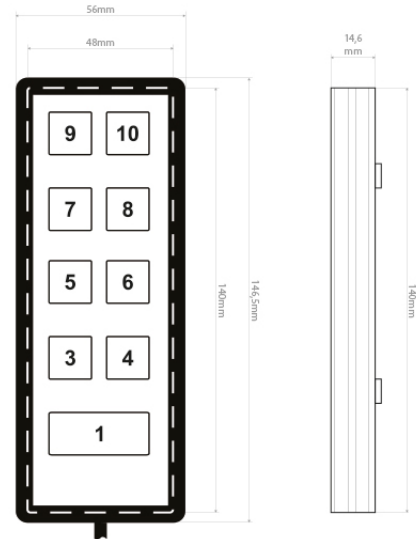

MCS-T10/9

Combiné | MCS-NX | 9 touches | avec MIC

EAN: 5414184469440

Caractéristiques

Bon à savoir	L'impression est réalisée en interne à l'AEB en utilisant la technologie UV
Confirmation activation touche	Oui
Eclairage	Faible intensité (OFF), forte intensité (ON), atténuée (NIGHT)
Légende	Façade amovible pour une légende personnelle
MIC PA	Mircophone intégré et actionné manuellement
Nombre de touches	9 touches

Type	Horizontal ou vertical - à préciser lors de la commande
À commander par	1
Éclairage des boutons	Rétro-éclairage LED, 64 couleurs