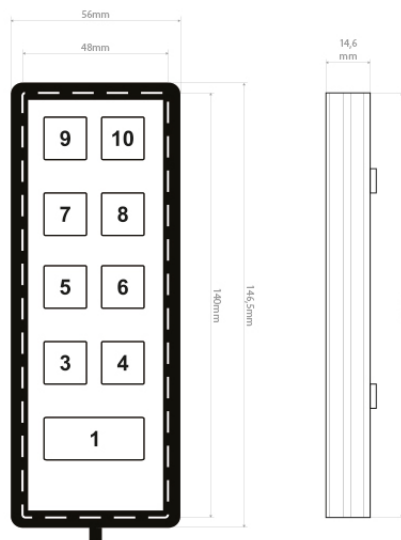

MCS-T10/9

Combiné | MCS-NX | 9 touches | avec MIC

EAN: 5414184469440

Caractéristiques

Bon à savoir	L'impression est réalisée en interne à l'AEB en utilisant la technologie UV
Confirmation activation touche	Oui
Eclairage	Faible intensité (OFF), forte intensité (ON), atténuée (NIGHT)
Légende	Façade amovible pour une légende personnelle
MIC PA	Mircophone intégré et actionné manuellement
Nombre de touches	9 touches

Type	Horizontal ou vertical - à préciser lors de la commande
À commander par	1
Éclairage des boutons	Rétro-éclairage LED, 64 couleurs