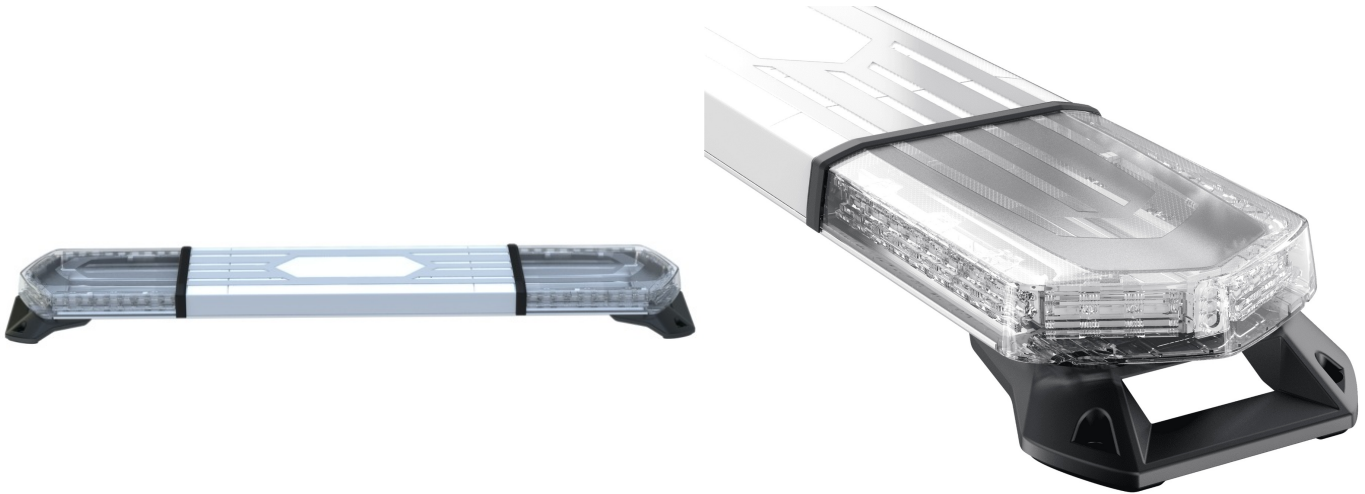

# RAMPES LUMINEUSES À LED

KUIPER-120-  
CLOR

Rampe lum. à LED KUIPER | 120 cm | orange | 12/24V

EAN: 5414184941786

## Caractéristiques

Caractéristiques	Sans boîtier de commande, sans connecteur de toit	Longueur mm	1222
Couleur	Orange	Montage	Permanent
Couleur lentille	Transparent. Partie centrale blanche	Nombre de fonctions flash	36
Dimensions	1222 mm x 241,8 x 58,5 mm	Source lumineuse	LED
ECE R65 Classe 1	Oui	Série	Kuiper
EMC R10	Oui	Tension	12V - 24V
Longueur	Medium (101 - 130 cm)	À commander par	1
Longueur cable (m)	3 m	Étanchéité	IPX5