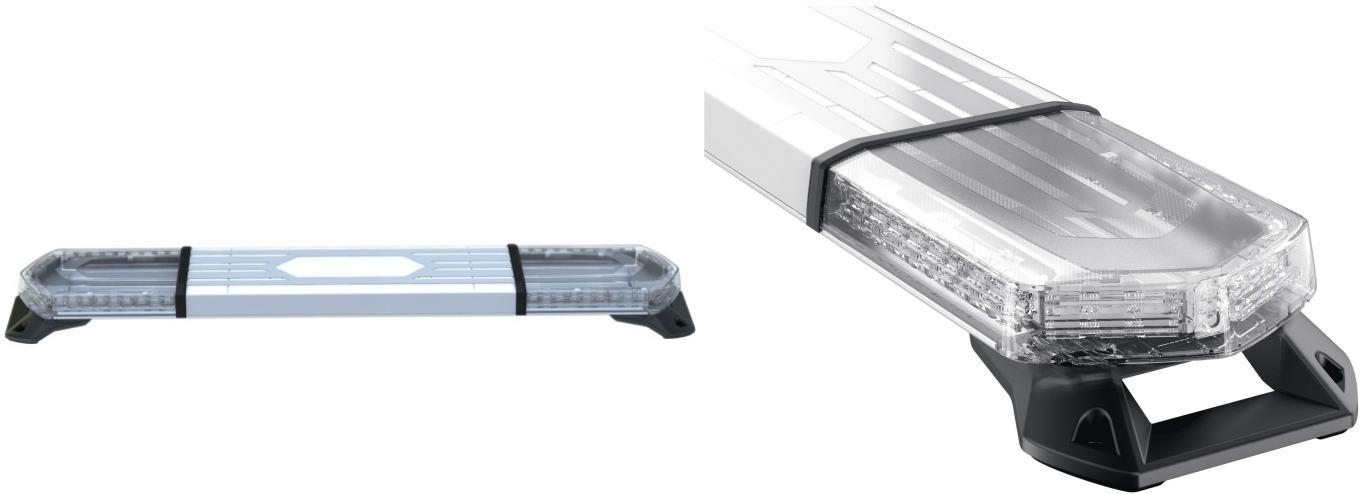

RAMPES LUMINEUSES À LED

KUIPER-120-
CLOR

Rampe lum. à LED KUIPER | 120 cm | orange | 12/24V

EAN: 5414184941786

Caractéristiques

| | | | |
|--------------------|---|---------------------------|-----------|
| Caractéristiques | Sans boîtier de commande, sans connecteur de toit | Longueur mm | 1222 |
| Couleur | Orange | Montage | Permanent |
| Couleur lentille | Transparent. Partie centrale blanche | Nombre de fonctions flash | 36 |
| Dimensions | 1222 mm x 241,8 x 58,5 mm | Source lumineuse | LED |
| ECE R65 Classe 1 | Oui | Série | Kuiper |
| EMC R10 | Oui | Tension | 12V - 24V |
| Longueur | Medium (101 - 130 cm) | À commander par | 1 |
| Longueur cable (m) | 3 m | Étanchéité | IPX5 |