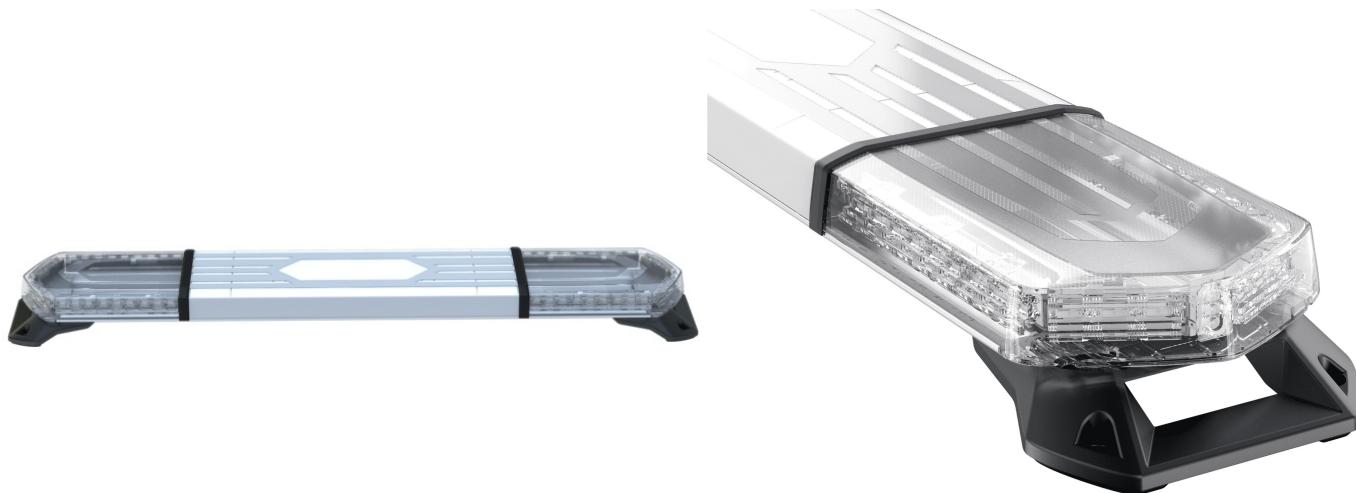

RAMPES LUMINEUSES À LED

KUIPER-120-
CLOR

Rampe lum. à LED KUIPER | 120 cm | orange | 12/24V

EAN: 5414184941786

Caractéristiques

Caractéristiques	Sans boîtier de commande, sans connecteur de toit	Longueur mm	1222
Couleur	Orange	Montage	Permanent
Couleur lentille	Transparent. Partie centrale blanche	Nombre de fonctions flash	36
Dimensions	1222 mm x 241,8 x 58,5 mm	Source lumineuse	LED
ECE R65 Classe 1	Oui	Série	Kuiper
EMC R10	Oui	Tension	12V - 24V
Longueur	Medium (101 - 130 cm)	À commander par	1
Longueur cable (m)	3 m	Étanchéité	IPX5