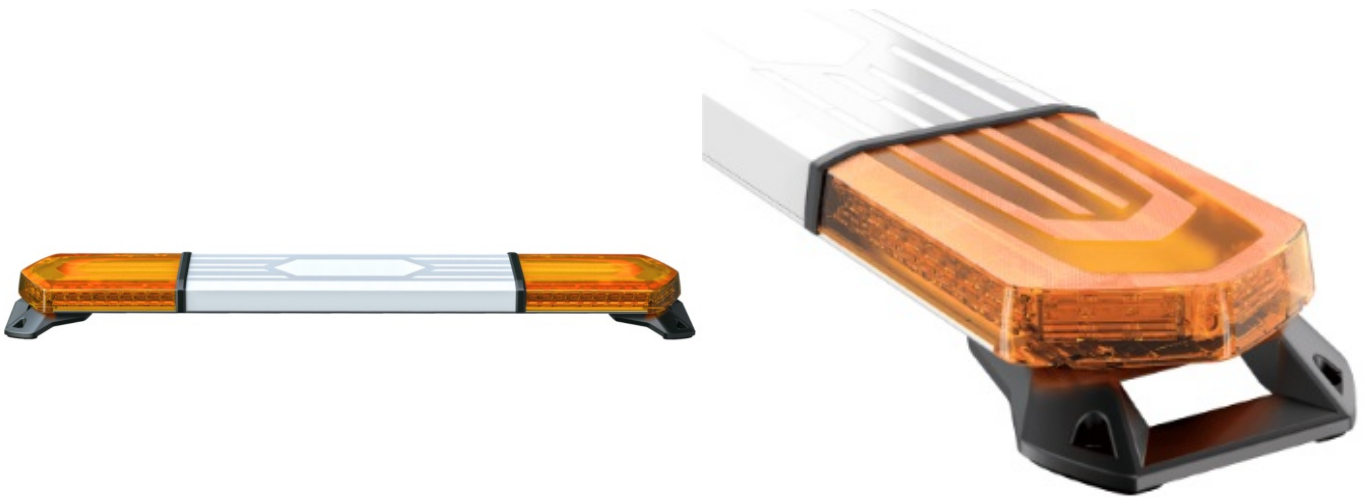

# RAMPES LUMINEUSES À LED

KUIPER-150-OR

Rampe lum. à LED KUIPER | 150 cm | orange | 12/24V

EAN: 5414184777767

## Caractéristiques

Caractéristiques	Sans boîtier de commande, sans connecteur de toit	Longueur cable (m)	3 m
Couleur	Orange	Montage	Permanent
Couleur lentille	Orange, Partie centrale blanche	Nombre de fonctions flash	31
Dimensions	1516 mm x 215 mm x 58,5 mm	Source lumineuse	LED
ECE R65 Classe 1	Oui	Série	Kuiper
EMC R10	Oui	Tension	12V - 24V
Livré avec	Cablage, supports de fixation universels	À commander par	1
Longueur	X-Large (151 - 200 cm)	Étanchéité	IPX5