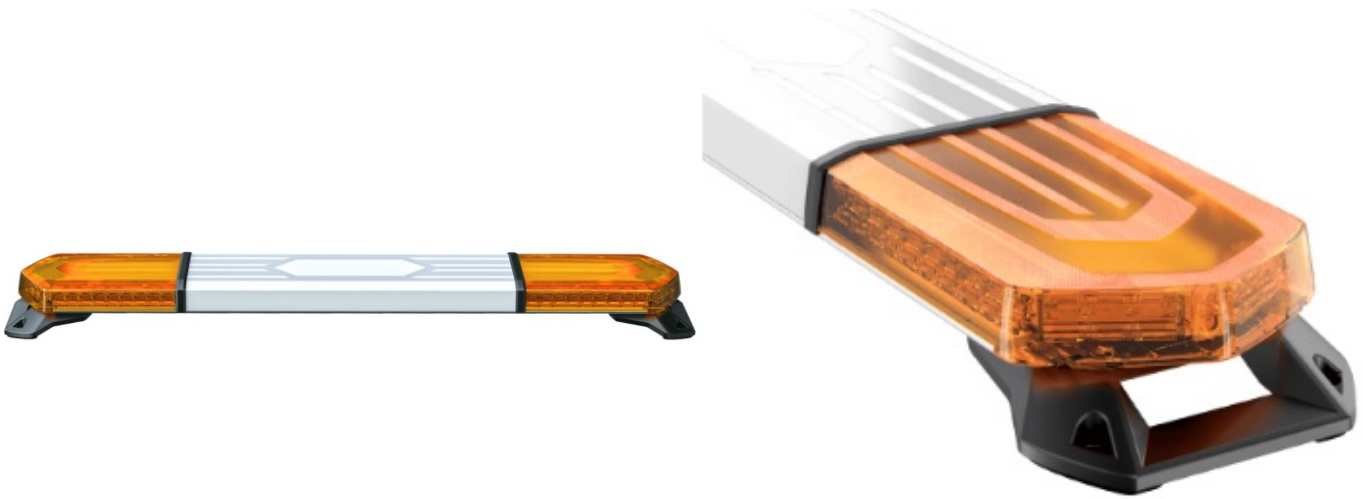

RAMPES LUMINEUSES À LED

KUIPER-150-OR

Rampe lum. à LED KUIPER | 150 cm | orange | 12/24V

EAN: 5414184777767

Caractéristiques

Caractéristiques	Sans boîtier de commande, sans connecteur de toit	Montage	Permanent
Couleur	Orange	Nombre de fonctions flash	31
Couleur lentille	Orange, Partie centrale blanche	Plage de longueur	X-Large (151 - 200 cm)
Dimensions	1516 mm x 215 mm x 58,5 mm	Source lumineuse	LED
ECE R65 Classe 1	Oui	Série	Kuiper
EMC R10	Oui	Tension	12V - 24V
Livré avec	Cablage, supports de fixation universels	À commander par	1
Longueur cable (m)	3 m	Étanchéité	IPX5