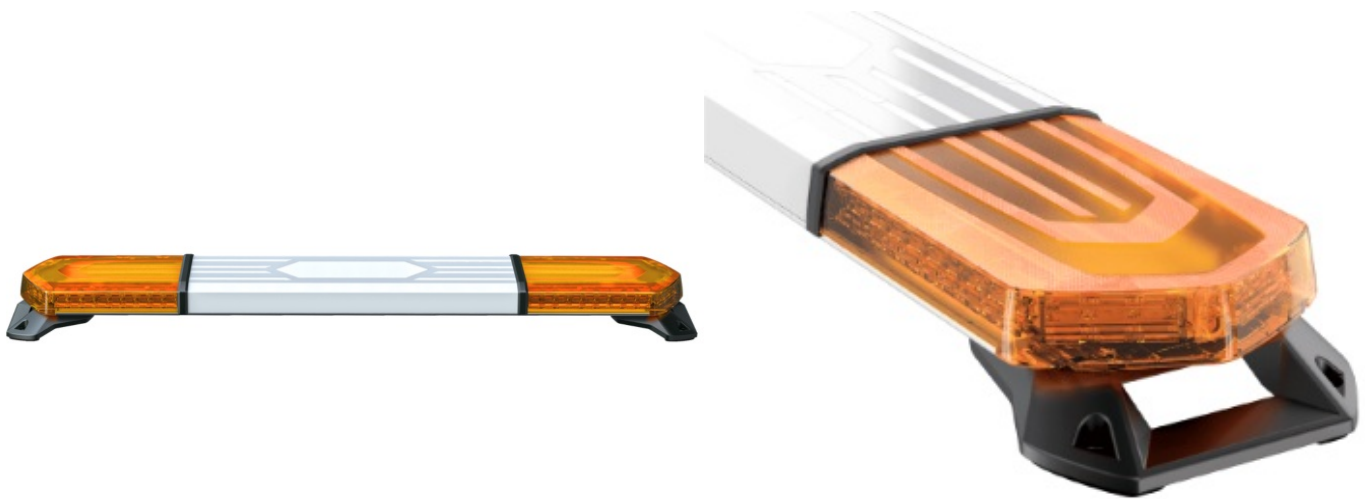

# RAMPES LUMINEUSES À LED

KUIPER-150-OR

Rampe lum. à LED KUIPER | 150 cm | orange | 12/24V

EAN: 5414184777767

## Caractéristiques

Caractéristiques	Sans boîtier de commande, sans connecteur de toit	Longueur cable (m)	3 m
Couleur	Orange	Montage	Permanent
Couleur lentille	Orange, Partie centrale blanche	Nombre de fonctions flash	31
Dimensions	1516 mm x 215 mm x 58,5 mm	Source lumineuse	LED
ECE R65 Classe 1	Oui	Série	Kuiper
EMC R10	Oui	Tension	12V - 24V
Livré avec	Cablage, supports de fixation universels	À commander par	1
Longueur	X-Large (151 - 200 cm)	Étanchéité	IPX5