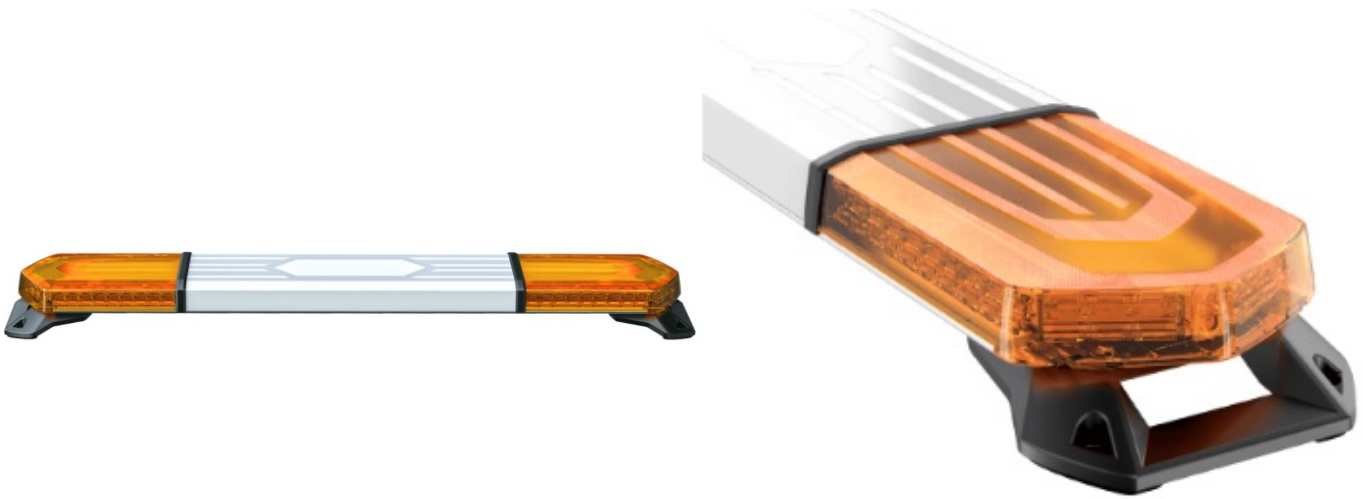

RAMPES LUMINEUSES À LED

KUIPER-150-OR

Rampe lum. à LED KUIPER | 150 cm | orange | 12/24V

EAN: 5414184777767

Caractéristiques

Caractéristiques	Sans boîtier de commande, sans connecteur de toit	Longueur cable (m)	3 m
Couleur	Orange	Montage	Permanent
Couleur lentille	Orange, Partie centrale blanche	Nombre de fonctions flash	31
Dimensions	1516 mm x 215 mm x 58,5 mm	Source lumineuse	LED
ECE R65 Classe 1	Oui	Série	Kuiper
EMC R10	Oui	Tension	12V - 24V
Livré avec	Cablage, supports de fixation universels	À commander par	1
Longueur	X-Large (151 - 200 cm)	Étanchéité	IPX5