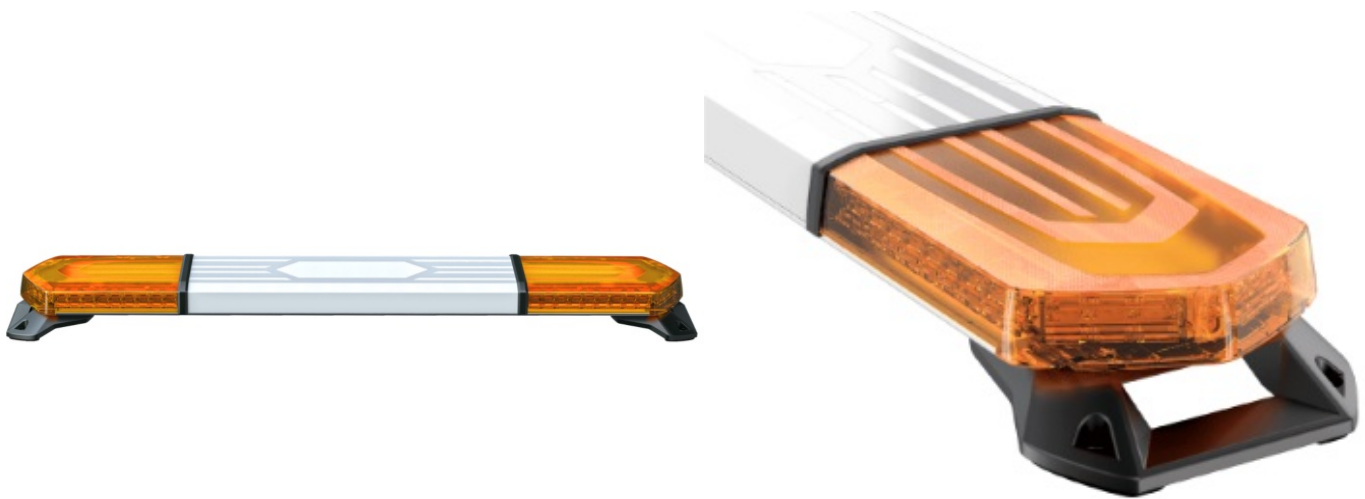

RAMPES LUMINEUSES À LED

KUIPER-150-OR

Rampe lum. à LED KUIPER | 150 cm | orange | 12/24V

EAN: 5414184777767

Caractéristiques

Caractéristiques	Sans boîtier de commande, sans connecteur de toit	Longueur cable (m)	3 m
Couleur	Orange	Montage	Permanent
Couleur lentille	Orange, Partie centrale blanche	Nombre de fonctions flash	31
Dimensions	1516 mm x 215 mm x 58,5 mm	Source lumineuse	LED
ECE R65 Classe 1	Oui	Série	Kuiper
EMC R10	Oui	Tension	12V - 24V
Livré avec	Cablage, supports de fixation universels	À commander par	1
Longueur	X-Large (151 - 200 cm)	Étanchéité	IPX5