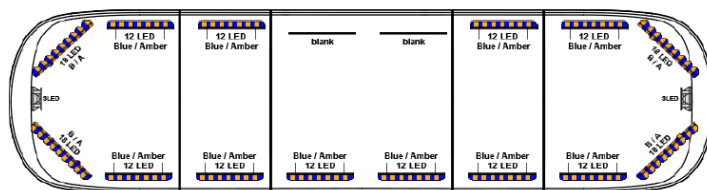

RAMPES LUMINEUSES À LED

AEG002

Aegis rampe à LED avec display | 121 cm | bleu/orange | 12V

EAN: 5414184783409

Caractéristiques

Alley lights	Yes	Fleche directionelle	Oui, à l'arrière
Bon à savoir	Les supports de montage à profil bas sont inclus	Lentilles au dessus	Noir
Capteur automatique jour/nuit	Oui, intégré	Longueur	121 cm
Connector de toit	Non, mais possible en option	Longueur	Medium (101 - 130 cm)
Couleur	Orange/bleu	Longueur cable (m)	5 m
Couleur lentille	Transparent	Raccordement	Câble fin ouvert
Dimensions	1210 mm x 310 mm x 83 mm	Source lumineuse	LED
ECE R65 Classe 2	Oui	Série	Aegis
EMC R10	Oui	Tension	12V - 24V
Emballage	Boite brune avec étiquette	À commander par	1
Feux stop intégrés	Non	Étanchéité	Oui