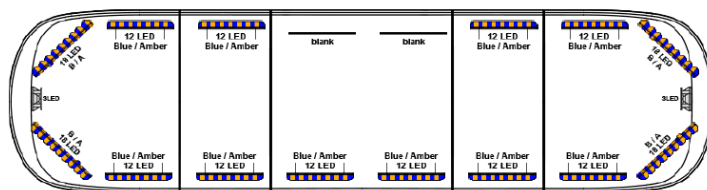

# RAMPES LUMINEUSES À LED

AEG002

Aegis rampe à LED avec display | 121 cm | bleu/orange | 12V

EAN: 5414184783409

## Caractéristiques

Alley lights	Yes
Bon à savoir	Les supports de montage à profil bas sont inclus
Capteur automatique jour/nuit	Oui, intégré
Connector de toit	Non, mais possible en option
Couleur	Orange/bleu
Couleur lentille	Transparent
Dimensions	1210 mm x 310 mm x 83 mm
ECE R65 Classe 2	Oui
EMC R10	Oui
Emballage	Boite brune avec étiquette
Feux stop intégrés	Non
Fleche directionnelle	Oui, à l'arrière

Lentilles au dessus	Noir
Longueur cable (m)	5 m
Plage de longueur	Medium (101 - 130 cm)
Raccordement	Câble fin ouvert
Source lumineuse	LED
Série	Aegis
Tension	12V - 24V
À commander par	1
Étanchéité	Oui