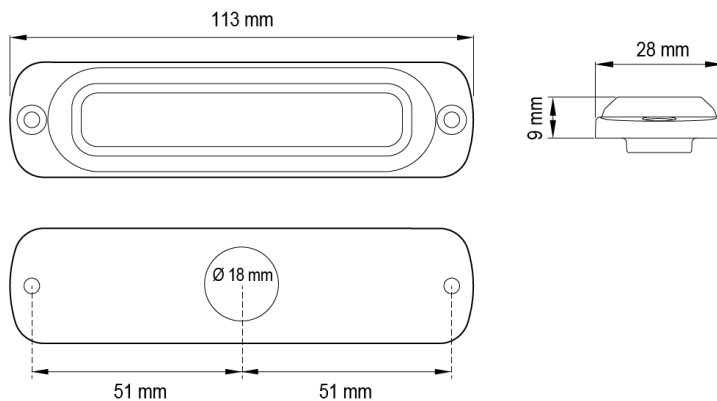

## Caractéristiques

CISPR 25	12V : CISPR 25 Class 3 - 24V : CISPR 25 Class 2
Couleur	Orange
Couleur lentille	Smoked
Degré-IP	IPX7
Dimensions	113 mm x 28 mm x 9 mm
ECE R65 Classe 1	Oui
EMC	EMC R10
EMC R10	Oui
Livré avec	Écrous de fixation + semelle
Longueur câble (m)	0,25 m
Modèle	Allongé

Montage	Montage en surface
Nombre de LEDs	6
Nombre de fonctions flash	29
Poids (kg)	0,05 Kg
Raccordement	Câble fin ouvert
Source lumineuse	LED
Synchronisable	Oui
Température d'opération	-30°C / +65°C
Tension	12V - 24V
À commander par	1