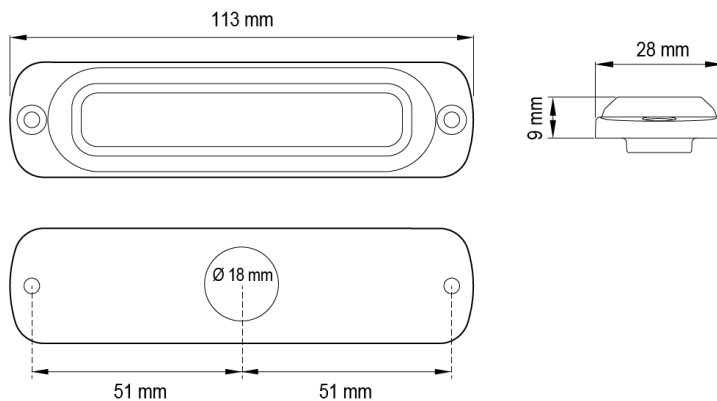

FEUX FLASH À LED

ST6-OR-CL1-T

Feu flash | LED | 6 LEDs | 12-24V | orange | smoked

EAN: 5414184179295

Caractéristiques

CISPR 25	12V : CISPR 25 Class 3 - 24V : CISPR 25 Class 2
Couleur	Orange
Couleur lentille	Smoked
Degrée-IP	IPX7
Dimensions	113 mm x 28 mm x 9 mm
ECE R65 Classe 1	Oui
EMC	EMC R10
EMC R10	Oui
Livré avec	Écrous de fixation + semelle
Longueur câble (m)	0,25 m
Modèle	Allongé

Montage	Montage en surface
Nombre de LEDs	6
Nombre de fonctions flash	29
Poids (kg)	0,05 Kg
Raccordement	Câble fin ouvert
Source lumineuse	LED
Synchronisable	Oui
Température d'opération	-30°C / +65°C
Tension	12V - 24V
À commander par	1