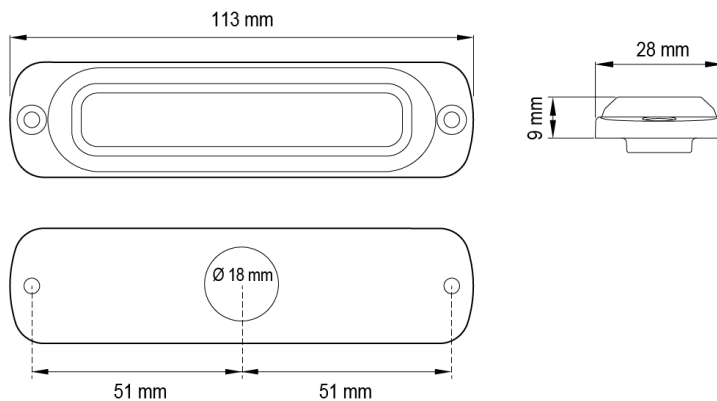

FEUX FLASH À LED

ST6-OR-CL1-T

Feu flash | LED | 6 LEDs | 12-24V | orange | smoked

EAN: 5414184179295

Caractéristiques

CISPR 25	12V : CISPR 25 Class 3 - 24V : CISPR 25 Class 2
Couleur	Orange
Couleur lentille	Smoked
Degré-IP	IPX7
Dimensions	113 mm x 28 mm x 9 mm
ECE R65 Classe 1	Oui
EMC	EMC R10
EMC R10	Oui
Livré avec	Écrous de fixation + semelle
Longueur câble (m)	0,25 m
Modèle	Allongé

Montage	Montage en surface
Nombre de LEDs	6
Nombre de fonctions flash	29
Poids (kg)	0,05 Kg
Raccordement	Câble fin ouvert
Source lumineuse	LED
Synchronisable	Oui
Température d'opération	-30°C / +65°C
Tension	12V - 24V
À commander par	1