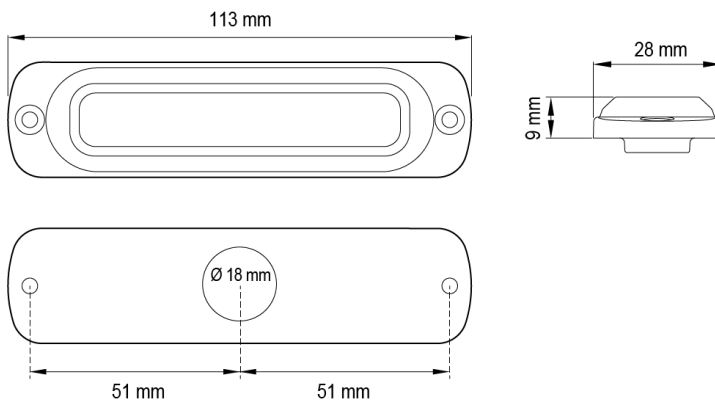

FEUX FLASH À LED

ST6-OR-T

Feu flash | LED | 6 LEDs | 12-24V | orange | smoked

EAN: 5414184179295

Caractéristiques

CISPR 25	12V : CISPR 25 Class 3 - 24V : CISPR 25 Class 2
Couleur	Orange
Couleur lentille	Smoked
Degré-IP	IPX7
Dimensions	113 mm x 28 mm x 9 mm
ECE R65 Classe 1	Oui
EMC	EMC R10
EMC R10	Oui
Livré avec	Écrous de fixation + semelle
Longueur câble (m)	0,25 m
Modèle	Allongé
Montage	Montage en surface

Nombre de LEDs	6
Nombre de fonctions flash	29
Poids (kg)	0,05 Kg
Raccordement	Câble fin ouvert
Source lumineuse	LED
Synchronisable	Oui
Série	ST SUPER THIN
Température d'opération	-30°C / +65°C
Tension	12V - 24V
À commander par	1