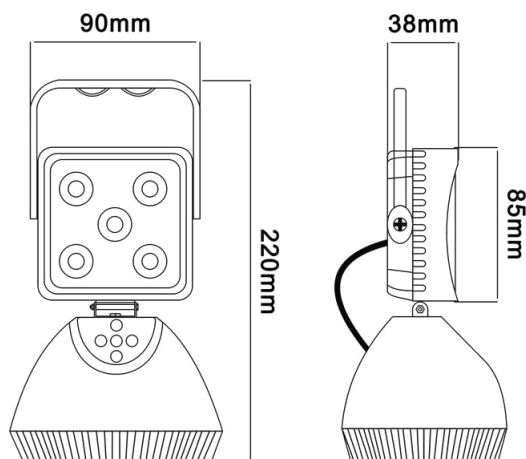

# FEUX DE TRAVAIL

475-LEDMAG-BA

Feu de travail | LED | magnétique | rechargeable | carré  
| 950 lumen

EAN: 5414184230293

## Caractéristiques

Autonomie	> 4 heures	Lumen	950
Batterie	Oui	Lumen range	Medium 800 - 2000 Lumen
Couleur	Blanc	Montage	Magnétique/portable
Couleur LEDs	Orange, Blanc	Nombre de LEDs	5
Couleur lentille	Transparent	Poids (kg)	0,8 Kg
Degrée-IP	IP65	Raccordement	N/A
Dimensions	220 mm x 90 mm x 38 mm	Source lumineuse	LED
Emballage	Emballage POS	Tension	Batterie
Hauteur mm	195 mm	Type	Carré
Interrupteur	Oui	Type de batterie	Lithium
Livré avec	Chargeur automobile (fiche allume cigare) 12V et chargeur 220VAC	Watt	15 Watt
Longueur cable (m)	N/A	À commander par	1