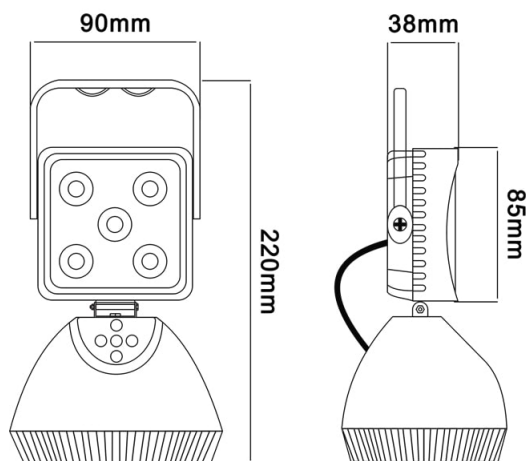

FEUX DE TRAVAIL

475-LEDMAG-BA

Feu de travail | LED | magnétique | rechargeable | carré
| 950 lumen

EAN: 5414184230293

Caractéristiques

Autonomie	> 4 heures	Lumen	950
Batterie	Oui	Lumen range	Medium 800 - 2000 Lumen
Couleur	Blanc	Montage	Magnétique/portable
Couleur LEDs	Blanc et orange	Nombre de LEDs	5
Couleur lentille	Transparent	Poids (kg)	0,8 Kg
Degrée-IP	IP65	Raccordement	N/A
Dimensions	220 mm x 90 mm x 38 mm	Source lumineuse	LED
Emballage	Emballage POS	Tension	Batterie
Hauteur mm	195 mm	Type	Carré
Interrupteur	Oui	Type de batterie	Lithium
Livré avec	Chargeur automobile (fiche allume cigare) 12V et chargeur 220VAC	Watt	15 Watt
Longueur cable (m)	N/A	À commander par	1