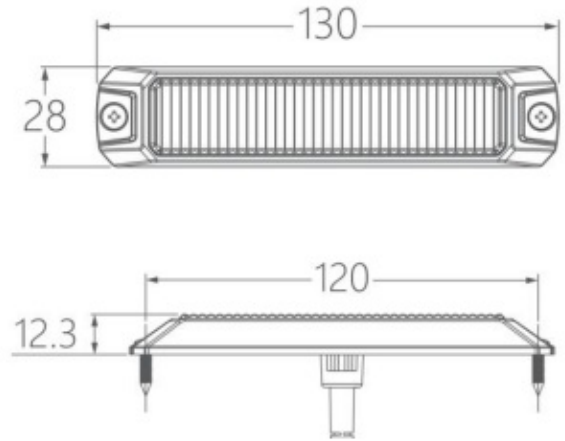

# FEUX FLASH À LED

NOVALED-OR

Feu flash | LED | 6 LEDs | 12-24V | orange

EAN: 5414184837126

## Caractéristiques

Bon à savoir	Feu a également la fonction "CRUISE/CROISIÈRE"	Matériaux	Aluminium
Couleur	Orange	Modèle	Allongé
Couleur LEDs	Orange	Montage	Montage en surface
Couleur lentille	Transparent	Nombre de LEDs	6
Degrée-IP	IP67	Nombre de fonctions flash	8
Dimensions	130 mm x 28 mm x 12,3 mm	Raccordement	Câble fin ouvert
ECE R65 Classe 1	Oui	Source lumineuse	LED
ECE R65 Classe 2	Oui	Synchronisable	Oui
EMC R10	Oui	Série	AEB TF
Livré avec	Manuel, boulons de montage	Tension	12V - 24V
Longueur cable (m)	0,50 m	À commander par	1