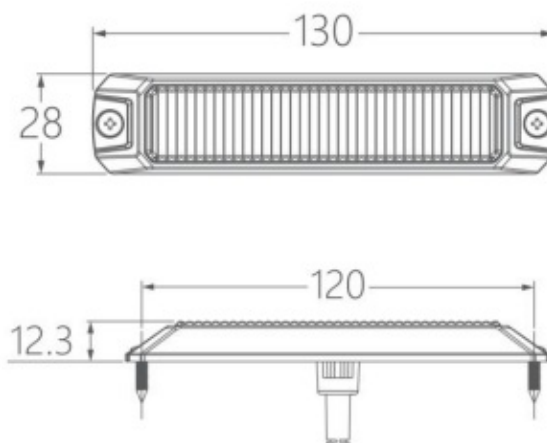

FEUX FLASH À LED

NOVALED-OR

Feu flash | LED | 6 LEDs | 12-24V | orange

EAN: 5414184837126

Caractéristiques

Bon à savoir	Feu a également la fonction "CRUISE/CROISIÈRE"
Couleur	Orange
Couleur LEDs	Orange
Couleur lentille	Transparent
Degrée-IP	IP67
Dimensions	130 mm x 28 mm x 12,3 mm
ECE R65 Classe 1	Oui
ECE R65 Classe 2	Oui
EMC R10	Oui
Livré avec	Manuel, boulons de montage

Longueur cable (m)	0,50 m
Modèle	Allongé
Nombre de LEDs	6
Nombre de fonctions flash	8
Raccordement	Câble fin ouvert
Source lumineuse	LED
Synchronisable	Oui
Tension	12V - 24V
À commander par	1