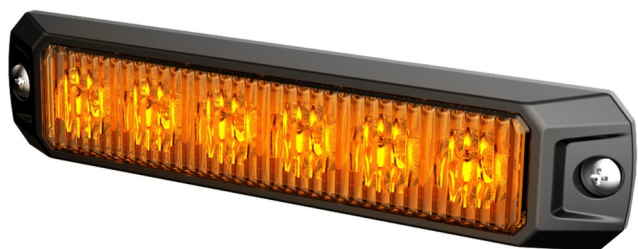

FEUX FLASH À LED

NOVALED-OR

Feu flash | LED | 6 LEDs | 12-24V | orange

EAN: 5414184837126

Caractéristiques

Bon à savoir	Feu a également la fonction "CRUISE/CROISIÈRE"
Couleur	Orange
Couleur LEDs	Orange
Couleur lentille	Transparent
Degrée-IP	IP67
Dimensions	130 mm x 28 mm x 12,3 mm
ECE R65 Classe 1	Oui
ECE R65 Classe 2	Oui
EMC R10	Oui
Livré avec	Manuel, boulons de montage

Longueur cable (m)	0,50 m
Modèle	Allongé
Nombre de LEDs	6
Nombre de fonctions flash	8
Raccordement	Câble fin ouvert
Source lumineuse	LED
Synchronisable	Oui
Tension	12V - 24V
À commander par	1