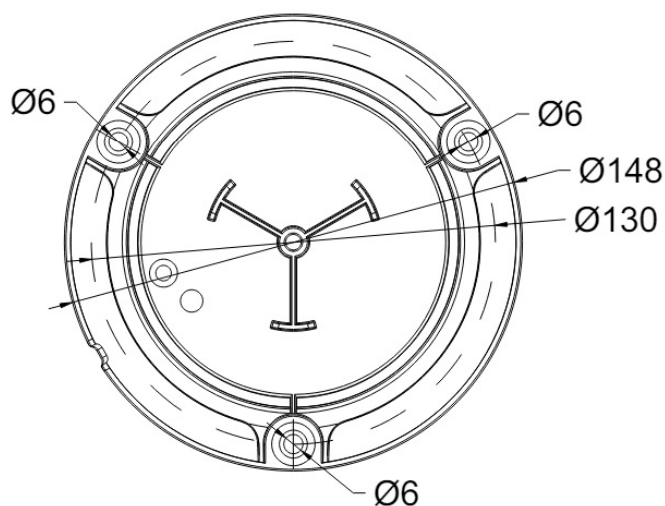

GYROPHARES

645HI-DV-OR

Gyrophare Brightics élevé | LED | fix. 3 boulons | 12-24V | orange

EAN: 5414184977440

Caractéristiques

Bon à savoir	Feu a également la fonction "CRUISE/CROISIÈRE"
Consommation 12V Amp	1,05 Amp en moyen - 2,8 Amp maximale
Consommation 24V Amp	0,5 Amp en moyen - 1,32 Amp maximale
Couleur	Orange
Couleur LEDs	Orange
Degrée-IP	IP6K9K
Diamètre de la base mm	148 mm
Diamètre mm	110 mm
ECE R65 Classe 2	Oui
EMC R10	Oui
Emballage	Emballage POS
Hauteur	211 - 240 mm
Hauteur mm	230 mm

Livré avec	Écrous de fixation + semelle
Longueur câble (m)	0,30 m
Matériaux	Aluminium
Montage	Fixation 3 boulons
Nombre de LEDs	24
Nombre de fonctions flash	3
Poids (kg)	0,55 Kg
Raccordement	Câble fin ouvert
Source lumineuse	LED
Temperature d'opération	-30°C / +50°C
Tension	12V - 24V
Watt	48 Watt
À commander par	1