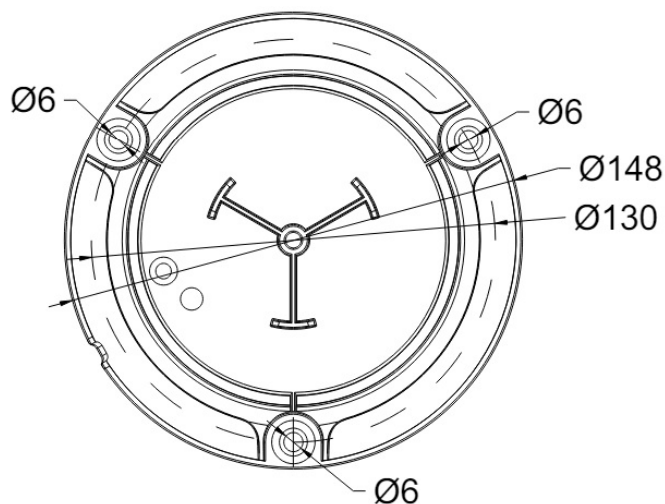

# GYROPHARES

645HI-DV-OR

Gyrophare Brightics élevé | LED | fix. 3 boulons | 12-24V | orange

EAN: 5414184977440

## Caractéristiques

Bon à savoir	Feu a également la fonction "CRUISE/CROISIÈRE"
Consommation 12V Amp	1,05 Amp en moyen - 2,8 Amp maximale
Consommation 24V Amp	0,5 Amp en moyen - 1,32 Amp maximale
Couleur	Orange
Couleur LEDs	Orange
Degrée-IP	IP6K9K
Diamètre de la base mm	148 mm
Diamètre mm	110 mm
ECE R65 Classe 2	Oui
EMC R10	Oui
Emballage	Emballage POS
Hauteur	211 - 240 mm
Hauteur mm	230 mm

Livré avec	Écrous de fixation + semelle
Longueur câble (m)	0,30 m
Matériaux	Aluminium
Montage	Fixation 3 boulons
Nombre de LEDs	24
Nombre de fonctions flash	3
Poids (kg)	0,55 Kg
Raccordement	Câble fin ouvert
Source lumineuse	LED
Temperature d'opération	-30°C / +50°C
Tension	12V - 24V
Watt	48 Watt
À commander par	1