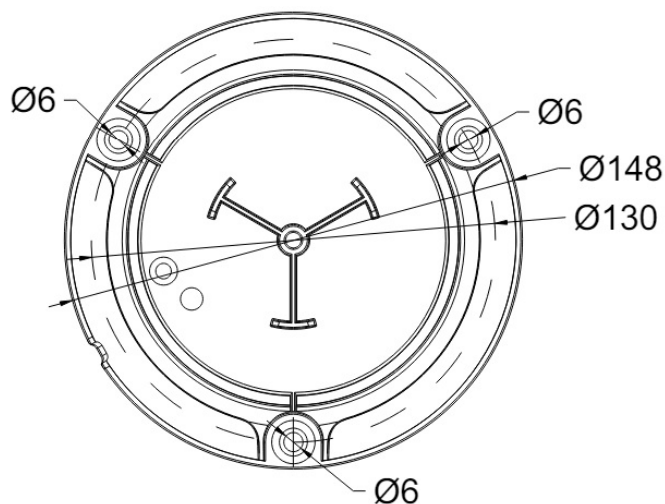

GYROPHARES

645HI-DV-OR

Gyrophare Brightics élevé | LED | fix. 3 boulons | 12-24V | orange

EAN: 5414184977440

Caractéristiques

Bon à savoir	Feu a également la fonction "CRUISE/CROISIÈRE"
Consommation 12V Amp	1,05 Amp en moyen - 2,8 Amp maximale
Consommation 24V Amp	0,5 Amp en moyen - 1,32 Amp maximale
Couleur	Orange
Couleur LEDs	Orange
Degrée-IP	IP6K9K
Diamètre de la base mm	148 mm
Diamètre mm	110 mm
ECE R65 Classe 2	Oui
EMC R10	Oui
Emballage	Emballage POS
Hauteur	211 - 240 mm
Hauteur mm	230 mm

Livré avec	Écrous de fixation + semelle
Longueur câble (m)	0,30 m
Matériaux	Aluminium
Montage	Fixation 3 boulons
Nombre de LEDs	24
Nombre de fonctions flash	3
Poids (kg)	0,55 Kg
Raccordement	Câble fin ouvert
Source lumineuse	LED
Temperature d'opération	-30°C / +50°C
Tension	12V - 24V
Watt	48 Watt
À commander par	1