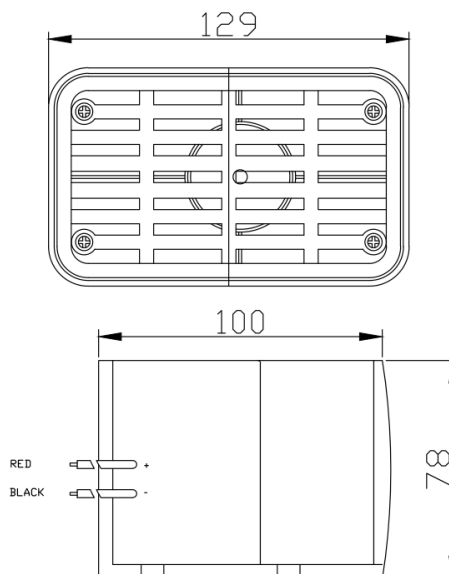

ALARMES DE RECUL

ALERT70

Alarme de recul | autorégulation | avec cables | 87-107 db | white noise

EAN: 5414184187917

Caractéristiques

Bon à savoir	White noise	Montage	Montage en surface
Caracteristiques	Avec cables	Poids (kg)	0,72 Kg
Decibel	87 db => 107 db	Raccordement	Câble fin ouvert
Degrée-IP	IP67	Temperature d'opération	-30°C / +60°C
Dimensions	129 mm x 78 mm x 100 mm	Tension	12V - 80V
EMC	EMC R10	Watt	15 Watt
Longueur cable (m)	0,15 m	Á commander par	1