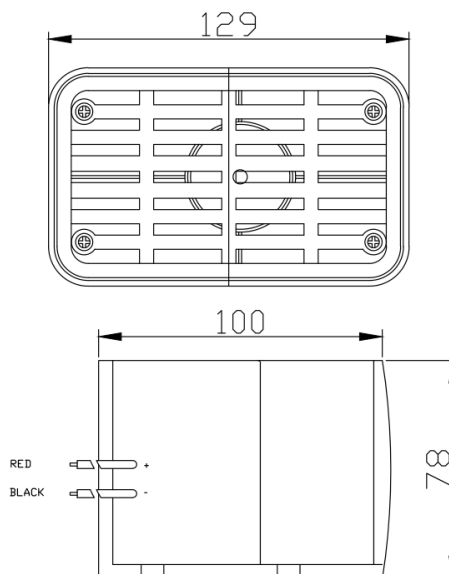

ALARMES DE RECUL

ALERT70

Alarme de recul | autorégulation | avec cables | 87-107 db | white noise

EAN: 5414184187917

Caractéristiques

Bon à savoir	White noise	Montage	Montage en surface
Caracteristiques	Avec cables	Poids (kg)	0,72 Kg
Decibel	87 db => 107 db	Raccordement	Câble fin ouvert
Degrée-IP	IP67	Temperature d'opération	-30°C / +60°C
Dimensions	129 mm x 78 mm x 100 mm	Tension	12V - 80V
EMC	EMC R10	Watt	15 Watt
Longueur cable (m)	0,15 m	À commander par	1