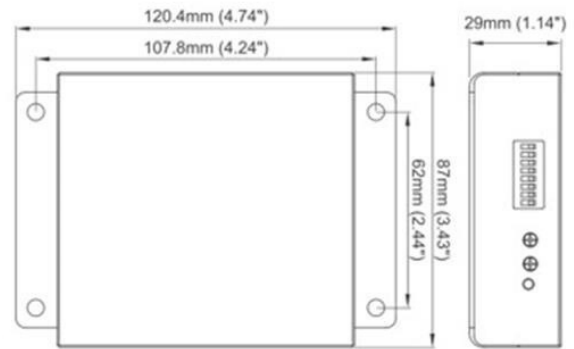

SIRÈNES ET HAUT-PARLEURS

SDC100W

Sirène/amplificateur | 100 / 90 dB

EAN: 5414184968097

Caractéristiques

Decibel	100 dB / 90 dB	Spécifications	Fonction jour/nuit
Dimensions	120 mm x 87 mm x 29 mm	Temperature d'opération	-40°C / +65°C
EMC R10	Oui	Tension	12V - 24V
Montage	Encastré	Type	Sirène
Poids (kg)	0,4 Kg	À commander par	1