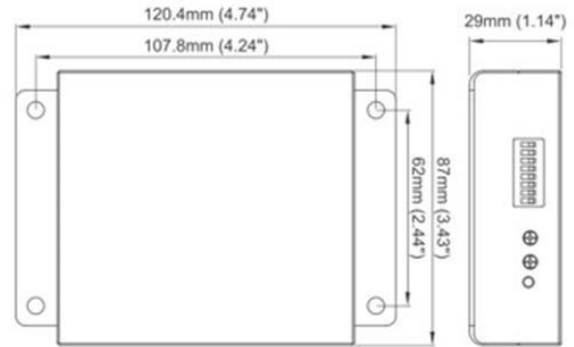

SIRÈNES ET HAUT-PARLEURS

SDC100W

Sirène/amplificateur | 100 / 90 dB

EAN: 5414184968097

Caractéristiques

Decibel	100 dB / 90 dB	Spécifications	Fonction jour/nuit
Dimensions	120 mm x 87 mm x 29 mm	Temperature d'opération	-40°C / +65°C
EMC R10	Oui	Tension	12V - 24V
Montage	Encastré	Type	Sirène
Poids (kg)	0,4 Kg	À commander par	1