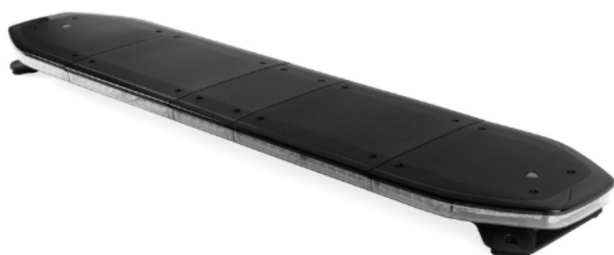

# RAMPES LUMINEUSES À LED

RDN137-OR-  
BASIC-ICAO

Rampe lumineuse LED Raiden | 137 cm | basic | ICAO | orange

EAN: 5414184699090

## Caractéristiques

Alley lights	Yes
Bon à savoir	Les supports de montage à profil bas sont inclus
Bon à savoir	ICAO sur une fonction flash et uniquement pour la couleur orange
Capteur automatique jour/nuit	Oui, intégré
Caractéristiques	Sans boîtier de commande, sans connecteur de toit
Connector de toit	Non, mais possible en option
Consommation 12V Amp	12 amp en moyen, 24 amp consommation maximale
Couleur	Orange
Couleur lentille	Transparent
Dimensions	1371 mm x 308 mm x 40 mm (sans supports)
ECE R65 Classe 1	Oui
ECE R65 Classe 2	Oui

Feux stop intégrés	Non
Fleche directionnelle	Oui, à l'arrière
ICAO	Oui
Lentilles au dessus	Noir
Longueur cable (m)	5 m
Montage	Permanent
Plage de longueur	Large (131 - 150 cm)
Protocole	CANBUS, préprogrammé
Raccordement	Câble fin ouvert
Source lumineuse	LED
Série	Raiden
Tension	12V - 24V
À commander par	1
Étanchéité	Oui