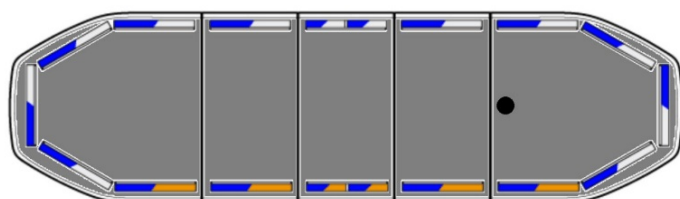

RAMPES LUMINEUSES À LED

RDN106-BL-
FULL-DAKCON

Rampe lumineuse à LED Raiden | 106 cm | full option |
connecteur de toit | bleu

EAN: 5414184115354

Caractéristiques

Alley lights	Oui
Bon à savoir	Les supports de montage à profil bas sont inclus
Capteur automatique jour/nuit	Oui, intégré
Caractéristiques	Équipé d'un connecteur de toit à 9 broches
Connecteur de toit	Oui, déjà installé
Consommation 12V Amp	12 amp en moyen, 24 amp consommation maximale
Couleur	Bleu/blanc
Couleur lentille	Transparent
Dimensions	1066 mm x 308 mm x 40 mm (sans pieds de fixation)
ECE R65 Classe 1	Oui
ECE R65 Classe 2	Oui
EMC R10	Oui
Emballage	Boîte brune avec étiquette
Feux stop intégrés	Non

Lentilles au dessus	Noir
Longueur cable (m)	5 m (0,4 m - 4,6 m)
Montage	Permanent
Nombre de LEDs	192
Plage de longueur	Medium (101 - 130 cm)
Protocole	CANBUS, préprogrammé
Raccordement	Câble fin ouvert
Source lumineuse	LED
Série	Raiden
Tension	12V - 24V
Type de connecteur de toit	9 broches
À commander par	1
Étanchéité	Oui