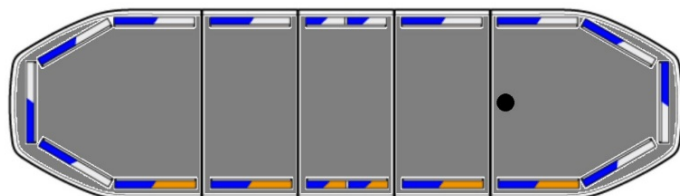

# RAMPES LUMINEUSES À LED

RDN106-BL-  
FULL-DAKCON

Rampe lumineuse à LED Raiden | 106 cm | full option |  
connecteur de toit | bleu | 12-24V

EAN: 5414184115354

## Caractéristiques

Alley lights	Oui
Bon à savoir	Les supports de montage à profil bas sont inclus
Capteur automatique jour/nuit	Oui, intégré
Caractéristiques	Équipé d'un connecteur de toit à 9 broches
Connecteur de toit	Oui, déjà installé
Consommation 12V Amp	12 amp en moyen, 24 amp consommation maximale
Couleur	Bleu/blanc
Couleur lentille	Transparent
Dimensions	1066 mm x 308 mm x 40 mm (sans pieds de fixation)
ECE R65 Classe 2	Oui
EMC R10	Oui
Emballage	Boite brune avec étiquette
Feux stop intégrés	Non
Fleche directionnelle	Oui, à l'arrière

Lentilles au dessus	Noir
Longueur	Medium (101 - 130 cm)
Longueur câble (m)	5 m (0,4 m - 4,6 m)
Montage	Permanent
Nombre de LEDs	192
Protocole	CANBUS, préprogrammé
Raccordement	Câble fin ouvert
Source lumineuse	LED
Série	Raiden
Tension	12V - 24V
Type de connecteur de toit	9 broches
À commander par	1
Étanchéité	Oui