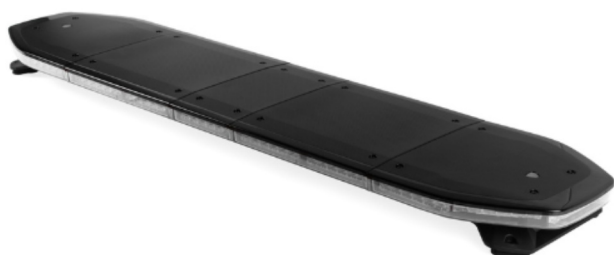

RAMPES LUMINEUSES À LED

RDNI37-BL-
FULL-DAKCON

Rampe lumineuse à LED Raiden | 137 cm | full option |
connecteur de toit | bleu

EAN: 5414184528901

Caractéristiques

Alley lights	Oui
Bon à savoir	Les supports de montage à profil bas sont inclus
Capteur automatique jour/nuit	Oui, intégré
Caractéristiques	Équipé d'un connecteur de toit à 9 broches
Connecteur de toit	Oui, déjà installé
Consommation 12V Amp	12 amp en moyen, 24 amp consommation maximale
Couleur	Bleu/blanc
Couleur lentille	Transparent
Dimensions	1371 mm x 308 mm x 40 mm (sans supports)
ECE R65 Classe 1	Oui
ECE R65 Classe 2	Oui
EMC R10	Oui
Emballage	Boite brune avec étiquette
Feux stop intégrés	Non

Lentilles au dessus	Noir
Longueur cable (m)	5 m (0,4 m - 4,6 m)
Montage	Permanent
Nombre de LEDs	324
Plage de longueur	Large (131 - 150 cm)
Protocole	CANBUS, préprogrammé
Raccordement	Câble fin ouvert
Source lumineuse	LED
Série	Raiden
Tension	12V - 24V
Type de connecteur de toit	9 broches
À commander par	1
Étanchéité	Oui