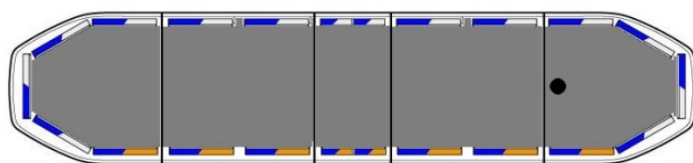

RAMPES LUMINEUSES À LED

RDNI37-BL-
FULL-DAKCON

Rampe lumineuse à LED Raiden | 137 cm | full option |
connecteur de toit | bleu

EAN: 5414184528901

Caractéristiques

Alley lights	Oui
Bon à savoir	Les supports de montage à profil bas sont inclus
Capteur automatique jour/nuit	Oui, intégré
Caractéristiques	Équipé d'un connecteur de toit à 9 broches
Connecteur de toit	Oui, déjà installé
Consommation 12V Amp	12 amp en moyen, 24 amp consommation maximale
Couleur	Bleu/blanc
Couleur lentille	Transparent
Dimensions	1371 mm x 308 mm x 40 mm (sans supports)
ECE R65 Classe 1	Oui
ECE R65 Classe 2	Oui
EMC R10	Oui
Emballage	Boite brune avec étiquette
Feux stop intégrés	Non

Lentilles au dessus	Noir
Longueur cable (m)	5 m (0,4 m - 4,6 m)
Montage	Permanent
Nombre de LEDs	324
Plage de longueur	Large (131 - 150 cm)
Protocole	CANBUS, préprogrammé
Raccordement	Câble fin ouvert
Source lumineuse	LED
Série	Raiden
Tension	12V - 24V
Type de connecteur de toit	9 broches
À commander par	1
Étanchéité	Oui