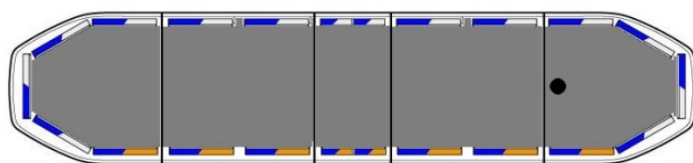

# RAMPES LUMINEUSES À LED

RDNI37-BL-  
FULL-DAKCON

Rampe lumineuse à LED Raiden | 137 cm | full option |  
connecteur de toit | bleu | 12-24V

EAN: 5414184528901

## Caractéristiques

Alley lights	Oui
Bon à savoir	Les supports de montage à profil bas sont inclus
Capteur automatique jour/nuit	Oui, intégré
Caractéristiques	Équipé d'un connecteur de toit à 9 broches
Connecteur de toit	Oui, déjà installé
Consommation 12V Amp	12 amp en moyen, 24 amp consommation maximale
Couleur	Bleu/blanc
Couleur lentille	Transparent
Dimensions	1371 mm x 308 mm x 40 mm (sans supports)
ECE R65 Classe 2	Oui
EMC R10	Oui
Emballage	Boite brune avec étiquette
Feux stop intégrés	Non
Fleche directionnelle	Oui, à l'arrière

Lentilles au dessus	Noir
Longueur	Large (131 - 150 cm)
Longueur câble (m)	5 m (0,4 m - 4,6 m)
Montage	Permanent
Nombre de LEDs	324
Protocole	CANBUS, préprogrammé
Raccordement	Câble fin ouvert
Source lumineuse	LED
Série	Raiden
Tension	12V - 24V
Type de connecteur de toit	9 broches
À commander par	1
Étanchéité	Oui