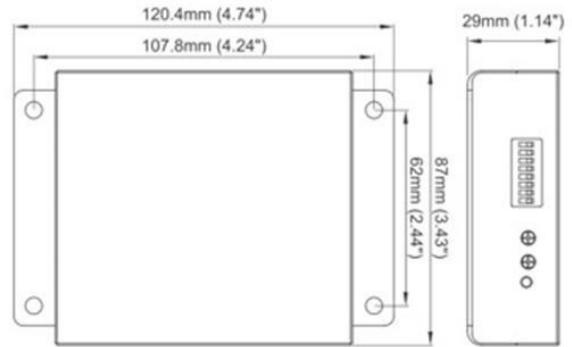

SIRÈNES ET HAUT-PARLEURS

SDC100W-BRU-PA

Sirène/amplificateur | 100 / 90 dB | pour la zone Bruxelles | avec PA

EAN: 5414184559561

Caractéristiques

Caractéristiques	avec PA	Spécifications	Fonction jour/nuit
Decibel	100 dB / 90 dB	Temperature d'opération	-40°C / +65°C
Dimensions	120 mm x 87 mm x 29 mm	Tension	12V - 24V
EMC R10	Oui	Type	Sirène
Montage	Encastré	À commander par	1
Poids (kg)	0,4 Kg		