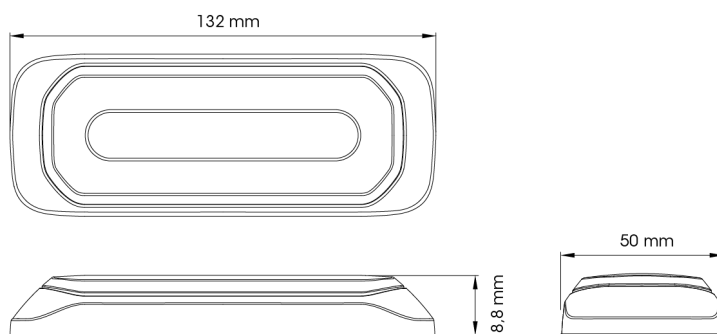

FEUX FLASH À LED

HALO-RO/RO

Feu flash | LED | 6 LEDs | 12-24V | rouge/rouge

EAN: 5414184723856

Caractéristiques

Couleur	Rouge/rouge	Modèle	Allongé
Couleur lentille	Transparent	Montage	Montage en surface
Degré-IP	IPX8	Nombre de LEDs	6
Dimensions	132 mm x 18,8 mm x 50 mm	Nombre de fonctions flash	14
ECE R65 Classe 1	Oui	Poids (kg)	0,3 Kg
EMC	EMC R10	Raccordement	Câble fin ouvert
EMC R10	Oui	Source lumineuse	LED
Homologation	ECE R65+R7	Synchronisable	Oui
Livré avec	Écrous de fixation, joint de montage, manuel	Tension	12V - 24V
Longueur cable (m)	0,25 m	À commander par	1