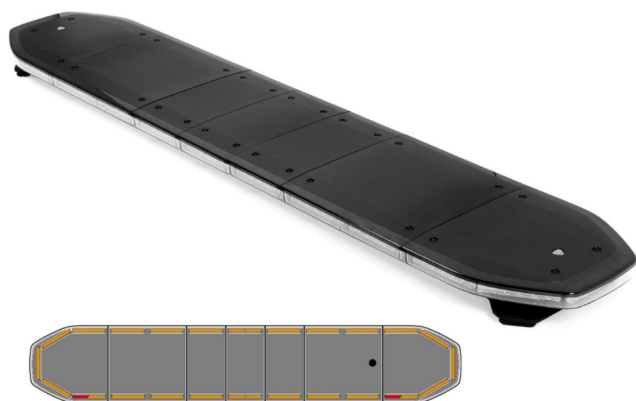

# RAMPES LUMINEUSES À LED

RDN168-OR-  
BASIC

Rampe lumineuse à LED Raiden | 168 cm | basic | orange

EAN: 5414184254350

## Caractéristiques

Alley lights	Yes
Bon à savoir	Les supports de montage à profil bas sont inclus
Bon à savoir	Feu a également la fonction "CRUISE/CROISIÈRE"
Capteur automatique jour/nuit	Oui, intégré
Caracteristiques	Sans boîtier de commande, sans connecteur de toit
Connector de toit	Non, mais possible en option
Consommation 12V Amp	12 amp en moyen, 24 amp consommation maximale
Couleur	Orange
Couleur lentille	Transparent
Dimensions	1676 mm x 308 mm x 40 mm
ECE R65 Classe 2	Oui
EMC R10	Oui
Emballage	Boite brune avec étiquette

Fleche directionelle	Oui, à l'arrière
ICAO	Non
Lentilles au dessus	Noir
Longueur cable (m)	5 m
Montage	Permanent
Plage de longueur	X-Large (151 - 200 cm)
Poids (kg)	15 Kg
Protocole	CANBUS, préprogrammé
Raccordement	Câble fin ouvert
Source lumineuse	LED
Série	Raiden
Tension	12V - 24V
À commander par	1
Étanchéité	Oui